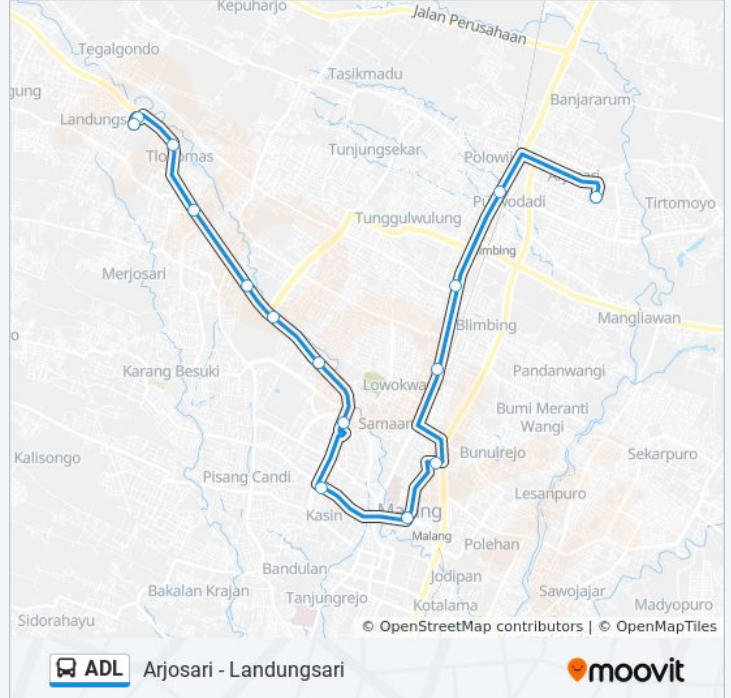

**Arah: Arjosari**

15 pemberhentian

[LIHAT JADWAL JALUR](#)

- Terminal Landungsari
- Jalan Tlogomas A1
- Jalan Tlogomas 106
- Jalan M.T. Haryono 213
- Jalan M.T. Haryono 4
- Jalan Mayjend. Panjaitan 143
- Jalan Mayjend. Panjaitan 89
- Jalan Besar Ijen 84
- Jalan Semeru 57
- Jalan Tugu
- Jalan Dokter Cipto 28
- Jalan Letjen Sutoyo 91
- Jalan Letjend S. Parman 131
- Jalan Raya Malang - Surabaya 143-145
- Jalan Simpang Panji Suroso 708

**Jadwal waktu ADL bis**

Jadwal waktu Rute Arjosari

Senin	05:30 - 19:00
Selasa	05:30 - 19:00
Rabu	05:30 - 19:00
Kamis	05:30 - 19:00
Jumat	05:30 - 19:00
Sabtu	05:30 - 19:00
Minggu	05:30 - 19:00

**Informasi ADL bis**

**Arah:** Arjosari

**Pemberhentian:** 15

**Waktu Perjalanan:** 32 mnt

**Ringkasan Jalur:**

## Jadwal waktu ADL bis

Jadwal waktu Rute Landungsari

Senin	05:30 - 19:00
Selasa	05:30 - 19:00
Rabu	05:30 - 19:00
Kamis	05:30 - 19:00
Jumat	05:30 - 19:00
Sabtu	05:30 - 19:00
Minggu	05:30 - 19:00