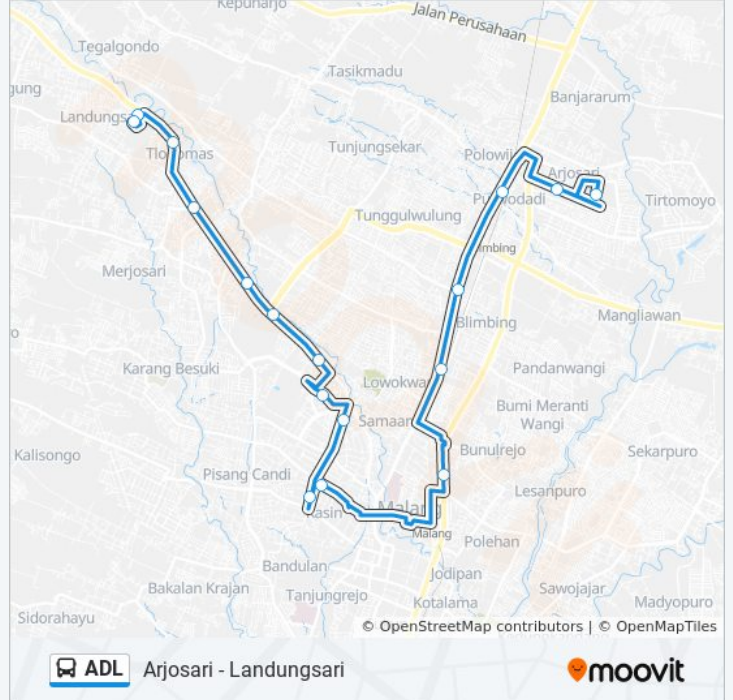

Jalan Panglima Sudirman 85

Jalan Semeru 57

Jalan Ijen 17

Jalan Besar Ijen 84

Jalan Bandung 32

Jalan Mayjend. Panjaitan 89

Jalan Mayjend. Panjaitan 143

Jalan M.T. Haryono 4

Jalan M.T. Haryono 213

Jalan Tlogomas 106

Jalan Tlogomas A1

Terminal Landungsari

## Jadwal waktu ADL bis

Jadwal waktu Rute Landungsari

Senin	05:30 - 19:00
Selasa	05:30 - 19:00
Rabu	05:30 - 19:00
Kamis	05:30 - 19:00
Jumat	05:30 - 19:00
Sabtu	05:30 - 19:00
Minggu	05:30 - 19:00

## Informasi ADL bis

**Arah:** Landungsari

**Pemberhentian:** 17

**Waktu Perjalanan:** 33 mnt

**Ringkasan Jalur:**

Jadwal waktu dan peta rute ADL bis tersedia dalam format PDF di [moovitapp.com](https://moovitapp.com). Gunakan [Moovit App](#) untuk melihat waktu langsung kedatangan bis, jadwal kereta atau jadwal kereta bawah tanah, dan petunjuk langkah demi langkah untuk semua transportasi umum di Malang.