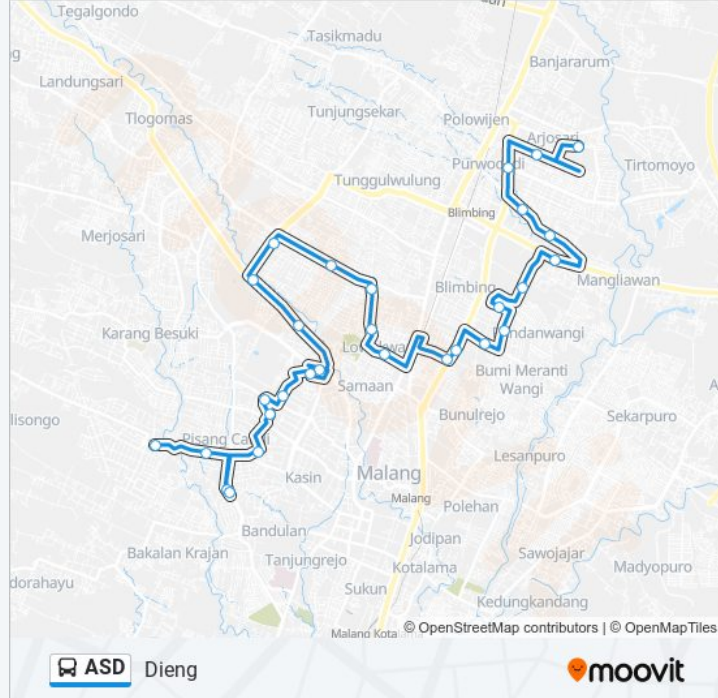

Jalan Laksda Adi Sucipto 308

Jalan Terusan Batubara 88

Jalan Terusan Batubara

Jalan Emas 44-58

Jalan Raya Sulfat 51

Jalan Letnan Jenderal Sunandar Priyo Sudarmo  
94

Jalan Indragiri 23

Jalan Sarangan 32

### Informasi ASD bis

**Arah:** Dieng

**Pemberhentian:** 29

**Waktu Perjalanan:** 39 mnt

**Ringkasan Jalur:**

Jalan Mayjend. Panjaitan 89

Jalan Bandung 4

Jalan Garut 3

Jalan Jakarta 46

Jalan Gresik 2

Jalan Gresik 5

Jalan Wilis 37 A

Jalan Raya Langsep 25

Jalan Raya Langsep 26

Jalan Terusan Dieng 50

Halte Dieng