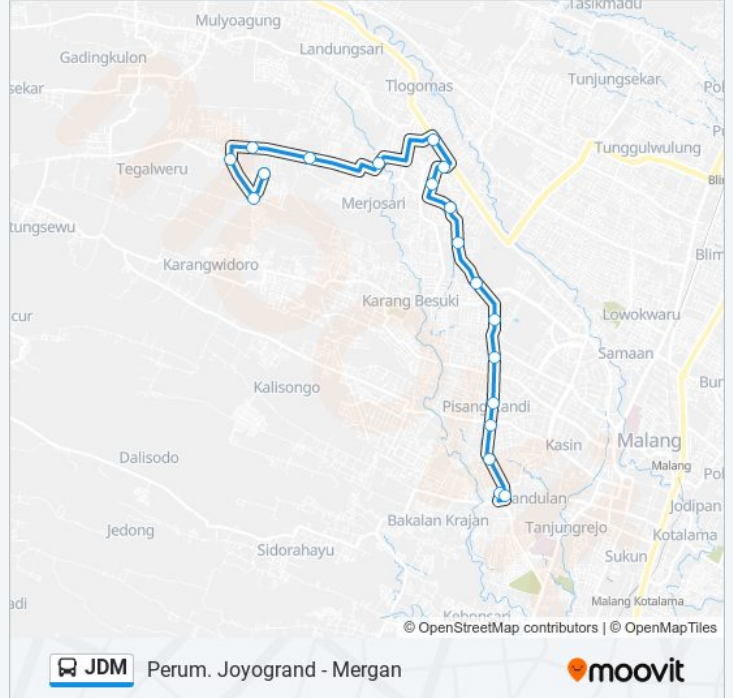

JDM bis jalur (Perum. Joyogrand - Mergan) memiliki 2 rute. Pada hari kerja biasa waktu operasinya adalah:

(1) Mergan: 05:30 - 16:00(2) Perum. Joyogrand: 05:30 - 16:00

Gunakan Moovit app untuk menemukan stasiun JDM bis terdekat dan cari tahu kedatangan JDM bis berikutnya.

Jalan Galunggung 100-106

Jalan Galunggung 24-26

Jalan Dieng 27 H

Jalan Raya Langsep 25

Jalan Simpang Raya Langsep 63

Jalan Raya Langsep 70

### Jadwal waktu JDM bis

Jadwal waktu Rute Mergan

Minggu	05:30 - 16:00
Senin	05:30 - 16:00
Selasa	05:30 - 16:00
Rabu	05:30 - 16:00
Kamis	05:30 - 16:00
Jumat	05:30 - 16:00
Sabtu	05:30 - 16:00

### Informasi JDM bis

**Arah:** Mergan

**Pemberhentian:** 19

**Waktu Perjalanan:** 24 mnt

**Ringkasan Jalur:**