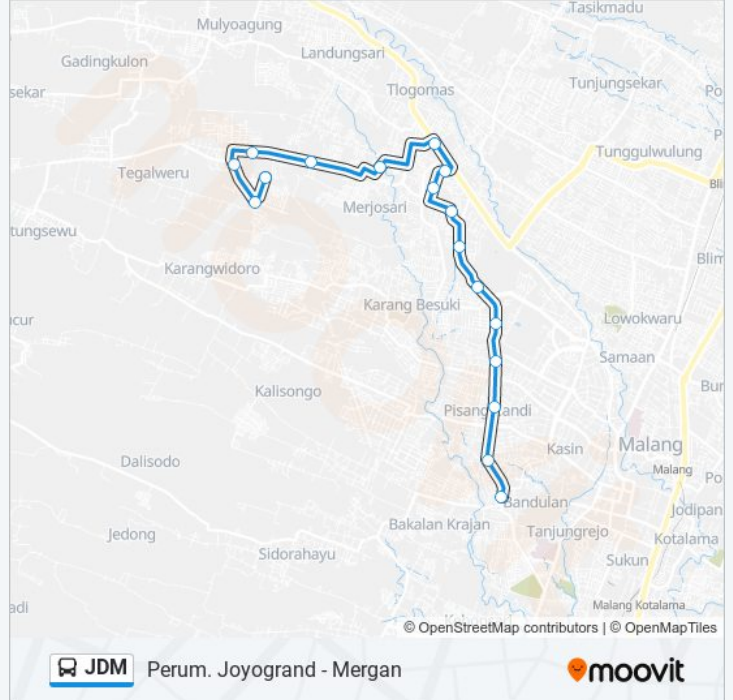

JDM bis jalur (Perum. Joyogrand - Mergan) memiliki 2 rute. Pada hari kerja biasa waktu operasinya adalah:

(1) Mergan: 05:30 - 16:00(2) Perum. Joyogrand: 05:30 - 16:00

Gunakan Moovit app untuk menemukan stasiun JDM bis terdekat dan cari tahu kedatangan JDM bis berikutnya.

## Arah: Perum. Joyogrand

17 pemberhentian

[LIHAT JADWAL JALUR](#)

- Jalan Raya Langsep 70
- Jalan Raya Langsep 26
- Jalan Galunggung 24-26
- Jalan Galunggung 100-106
- Jalan Bendungan Sutami 16 A
- Jalan Sumpersari Gang 4 277
- Jalan Gajayana 33
- Jalan Simpang Gajayana 610
- Jalan Joyo Raharjo 201
- Jalan Mayjen Haryono Gg
- Jalan M.T. Haryono 213
- Jalan Kanjuruhan 1
- Jalan Joyo Agung 184
- Jalan Joyo Agung 4
- Jalan Ruko Villa Bukit Tidar
- Jalan Ruko Villa Bukit Tidar 503
- Gang V

## Jadwal waktu JDM bis

Jadwal waktu Rute Perum. Joyogrand

Minggu	05:30 - 16:00
Senin	05:30 - 16:00
Selasa	05:30 - 16:00
Rabu	05:30 - 16:00
Kamis	05:30 - 16:00
Jumat	05:30 - 16:00
Sabtu	05:30 - 16:00

## Informasi JDM bis

**Arah:** Perum. Joyogrand

**Pemberhentian:** 17

**Waktu Perjalanan:** 24 mnt

**Ringkasan Jalur:**

Jadwal waktu dan peta rute JDM bis tersedia dalam format PDF di [moovitapp.com](https://moovitapp.com). Gunakan [Moovit App](#) untuk melihat waktu langsung kedatangan bis, jadwal kereta atau jadwal kereta bawah tanah, dan petunjuk langkah demi langkah untuk semua transportasi umum di Malang.