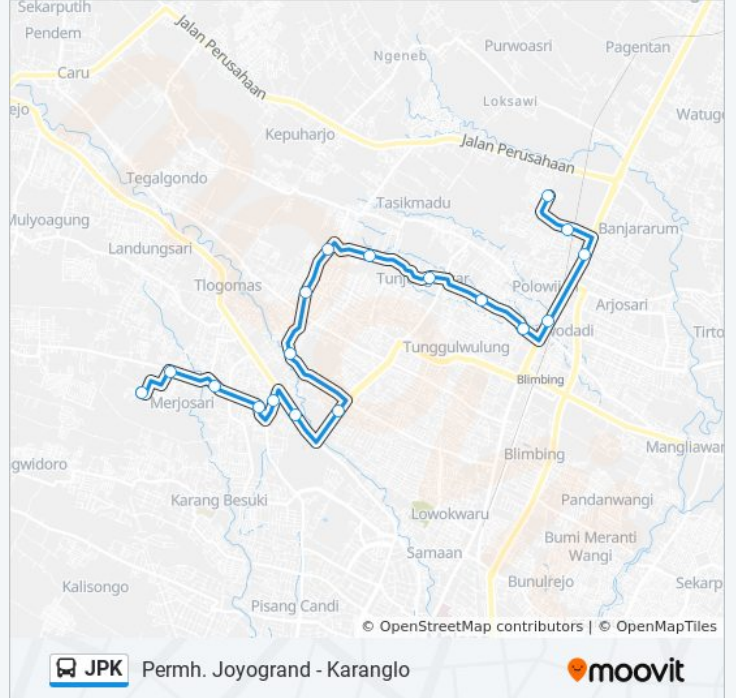

## Permh. Joyogrand - Karanglo

Gunakan App

JPK bis jalur (Permh. Joyogrand - Karanglo) memiliki 2 rute. Pada hari kerja biasa waktu operasinya adalah:

(1) Karanglo: 05:30 - 16:00(2) Permh. Joyogrand: 05:30 - 16:00

Gunakan Moovit app untuk menemukan stasiun JPK bis terdekat dan cari tahu kedatangan JPK bis berikutnya.

**Arah: Karanglo**

18 pemberhentian

[LIHAT JADWAL JALUR](#)

Terminal Joyogrand  
Jalan Joyo Agung 28  
Jalan Joyo Utomo 506  
Jalan Simpang Gajayana 610  
Jalan Gajayana 683  
Jalan M.T. Haryono 4  
Jalan Soekarno Hatta 9  
Jalan Bunga Vinolia 401  
Jalan Akordion 186  
Jalan Akordion 7  
Jalan Ikan Gurami 8  
Jalan Ikan Kakap 1  
Jalan Ikan Piranha 191  
Jalan Ikan Piranha 47  
Jalan Raya Malang - Surabaya 143-145  
Jalan Jendral Ahmad Yani Utara 45  
Jalan Satria Barat 439  
Karanglo Indah

**Jadwal waktu JPK bis**

Jadwal waktu Rute Karanglo

Minggu	05:30 - 16:00
Senin	05:30 - 16:00
Selasa	05:30 - 16:00
Rabu	05:30 - 16:00
Kamis	05:30 - 16:00
Jumat	05:30 - 16:00
Sabtu	05:30 - 16:00

**Informasi JPK bis****Arah:** Karanglo**Pemberhentian:** 18**Waktu Perjalanan:** 27 mnt**Ringkasan Jalur:**

## Arah: Permh. Joyogrand

18 pemberhentian

[LIHAT JADWAL JALUR](#)

Karanglo Indah

Jalan Satria Barat 439

Jalan Jendral Ahmad Yani Utara 45

Jalan A. Yani 172

Jalan Ikan Piranha 47