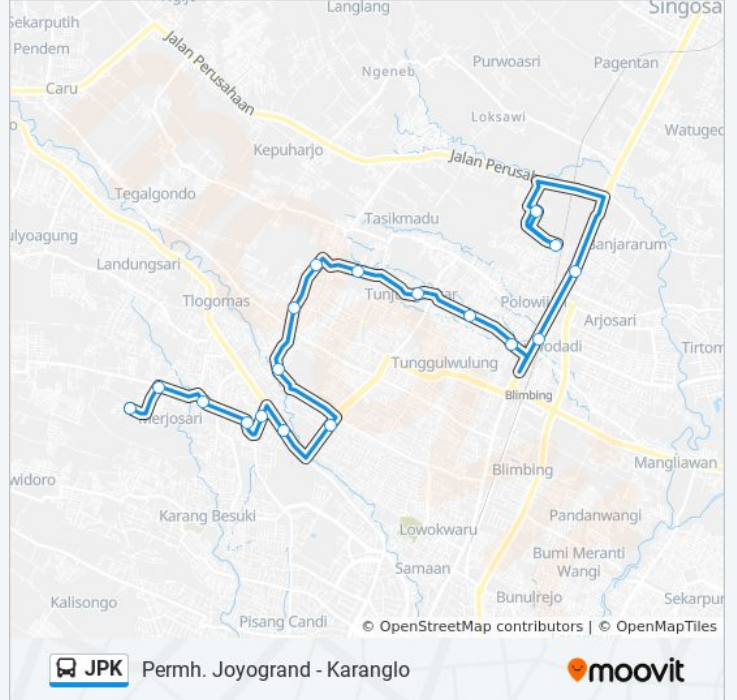

Jalan Ikan Piranha 191

Jalan Ikan Kakap 1

Jalan Ikan Gurami 8

Jalan Akordion 7

Jalan Akordion 186

Jalan Bunga Vinolia 401

Jalan Soekarno Hatta 24

Jalan M.T. Haryono 4

Jalan Gajayana 683

Jalan Simpang Gajayana 610

Jalan Joyo Utomo 506

Jalan Joyo Agung 28

Terminal Joyogrand

## Jadwal waktu JPK bis

Jadwal waktu Rute Permh. Joyogrand

Minggu	05:30 - 16:00
Senin	05:30 - 16:00
Selasa	05:30 - 16:00
Rabu	05:30 - 16:00
Kamis	05:30 - 16:00
Jumat	05:30 - 16:00
Sabtu	05:30 - 16:00

## Informasi JPK bis

**Arah:** Permh. Joyogrand

**Pemberhentian:** 18

**Waktu Perjalanan:** 28 mnt

**Ringkasan Jalur:**

Jadwal waktu dan peta rute JPK bis tersedia dalam format PDF di [moovitapp.com](https://moovitapp.com). Gunakan [Moovit App](#) untuk melihat waktu langsung kedatangan bis, jadwal kereta atau jadwal kereta bawah tanah, dan petunjuk langkah demi langkah untuk semua transportasi umum di Malang.