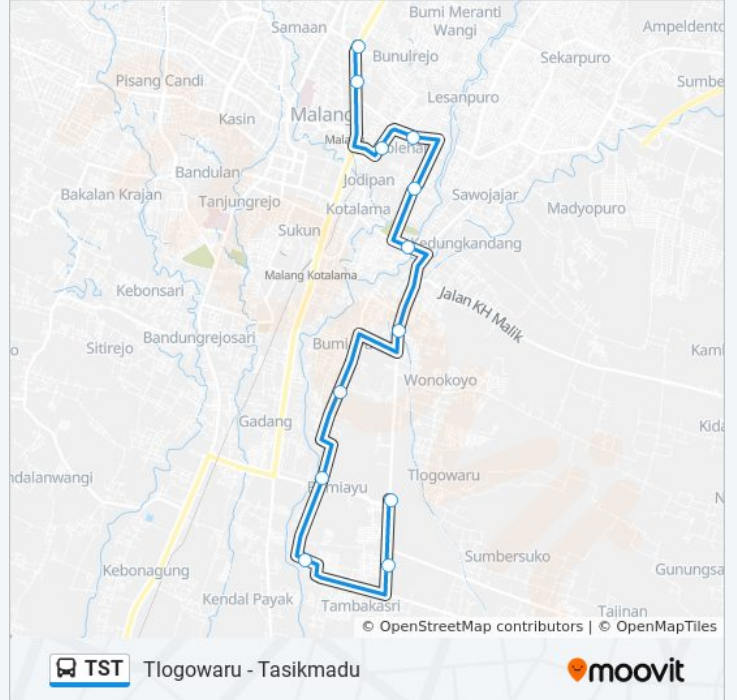

TST bis jalur (Tlogowaru - Tasikmadu) memiliki 2 rute. Pada hari kerja biasa waktu operasinya adalah:

(1) Tasikmadu: 06:00 - 16:00(2) Tlogowaru: 06:00 - 16:00

Gunakan Moovit app untuk menemukan stasiun TST bis terdekat dan cari tahu kedatangan TST bis berikutnya.

Jalan Muharto Timur 47

Jalan Mayor Jendral Sungkono 21

Jalan Kyai Parseh Jaya 16

Jalan Kyai Parseh Jaya 66

Jalan Wonorejo 55

Jalan Mayor Jendral Sungkono 52

Terminal Hamid Rusidi 1

## Jadwal waktu TST bis

Jadwal waktu Rute Tlogowaru

Senin	06:00 - 16:00
Selasa	06:00 - 16:00
Rabu	06:00 - 16:00
Kamis	06:00 - 16:00
Jumat	06:00 - 16:00
Sabtu	06:00 - 16:00
Minggu	06:00 - 16:00

## Informasi TST bis

**Arah:** Tlogowaru

**Pemberhentian:** 12

**Waktu Perjalanan:** 21 mnt

**Ringkasan Jalur:**

Jadwal waktu dan peta rute TST bis tersedia dalam format PDF di [moovitapp.com](https://moovitapp.com). Gunakan [Moovit App](#) untuk melihat waktu langsung kedatangan bis, jadwal kereta atau jadwal kereta bawah tanah, dan petunjuk langkah demi langkah untuk semua transportasi umum di Malang.