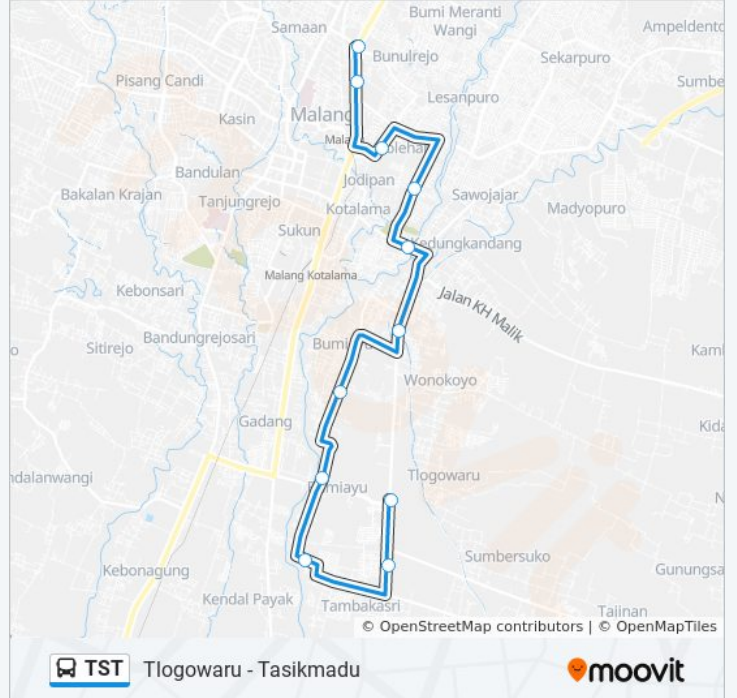

TST bis jalur (Tlogowaru - Tasikmadu) memiliki 2 rute. Pada hari kerja biasa waktu operasinya adalah:

(1) Tasikmadu: 06:00 - 16:00(2) Tlogowaru: 06:00 - 16:00

Gunakan Moovit app untuk menemukan stasiun TST bis terdekat dan cari tahu kedatangan TST bis berikutnya.

Jalan Mayor Jendral Sungkono 21

Jalan Muharto Timur 47

Jalan Puntodewo 5

Jalan Terusan Kesatrian 40

Jalan Panglima Sudirman 85

Jalan Raden Tumenggung Suryo 4

**Jadwal waktu TST bis**

Jadwal waktu Rute Tasikmadu

**Waktu Perjalanan:** 20 mnt

**Ringkasan Jalur:**

Jalan Muharto Timur 47

Jalan Mayor Jendral Sungkono 21

Jalan Kyai Parseh Jaya 16

Jalan Kyai Parseh Jaya 66

Jalan Wonorejo 55

Jalan Mayor Jendral Sungkono 52

Terminal Hamid Rusidi 1