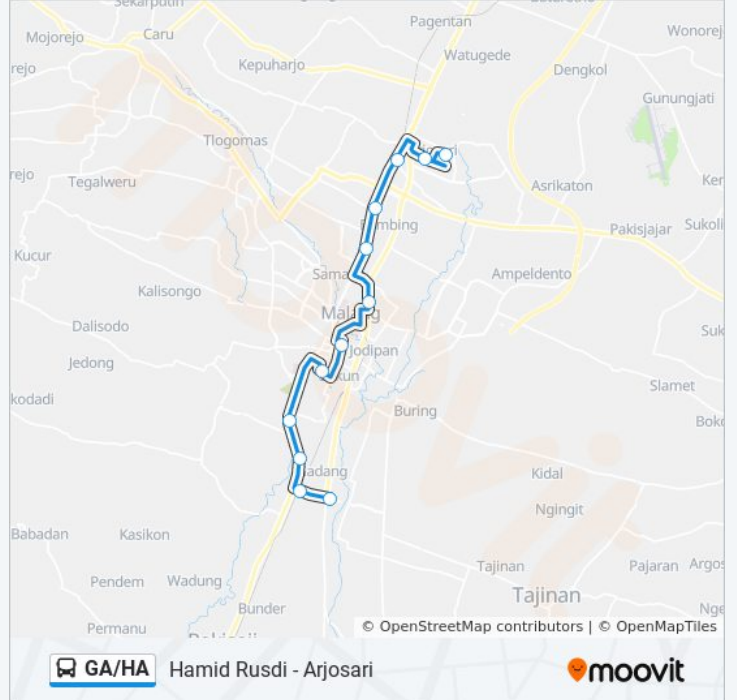

Jadwal waktu dan peta rute GA/HA bis tersedia dalam format PDF di moovitapp.com. Gunakan [Moovit App](#) untuk melihat waktu langsung kedatangan bis, jadwal kereta atau jadwal kereta bawah tanah, dan petunjuk langkah demi langkah untuk semua transportasi umum di Malang.

[Tentang Moovit](#) • [Solusi MaaS](#) • [Negara yang didukung](#) • [Komunitas Mooviter](#)

© 2024 Moovit - Hak Cipta Dilindungi

Cek waktu tiba langsung