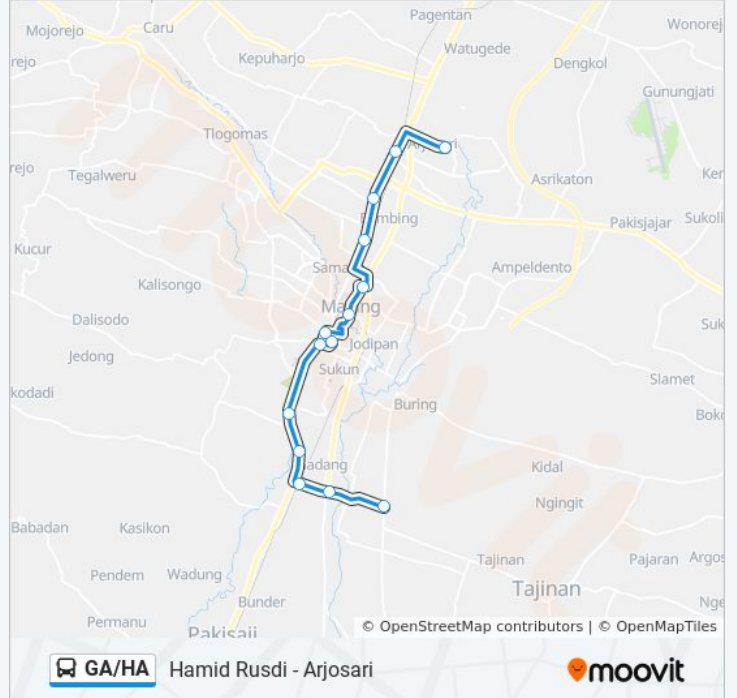

GA/HA bis jalur (Hamid Rusdi - Arjosari) memiliki 2 rute. Pada hari kerja biasa waktu operasinya adalah:

(1) Arjosari: 05:00 - 21:00(2) Hamid Rusdi: 05:00 - 21:00

Gunakan Moovit app untuk menemukan stasiun GA/HA bis terdekat dan cari tahu kedatangan GA/HA bis berikutnya.

**Arah: Arjosari**

14 pemberhentian

[LIHAT JADWAL JALUR](#)

Terminal Hamid Rusdi 2  
Terminal Bayangan Gadang Bumiayu  
Jalan Apida Satsui Tubun 9  
Jalan Sudanco Supriadi 73  
Jalan Sudanco Supriadi 76  
Jalan Kyai Haji Hasyim Ashari 17  
Jalan Kyai Haji Wahid Hasyim 18  
Jalan Kyai Haji Hasyim Ashari 6a  
Jalan Tugu  
Jalan Dokter Cipto 28  
Jalan Letjen Sutoyo 91  
Jalan Letjend S. Parman 131  
Jalan Raya Malang - Surabaya 143-145  
Terminal Arjosari

### Arah: Hamid Rusdi

12 pemberhentian

[LIHAT JADWAL JALUR](#)

Terminal Arjosari

Jalan Simpang Panji Suroso 144

Jalan A. Yani 172

Jalan Letjend S. Parman 76

Jalan Letjen Sutoyo 122