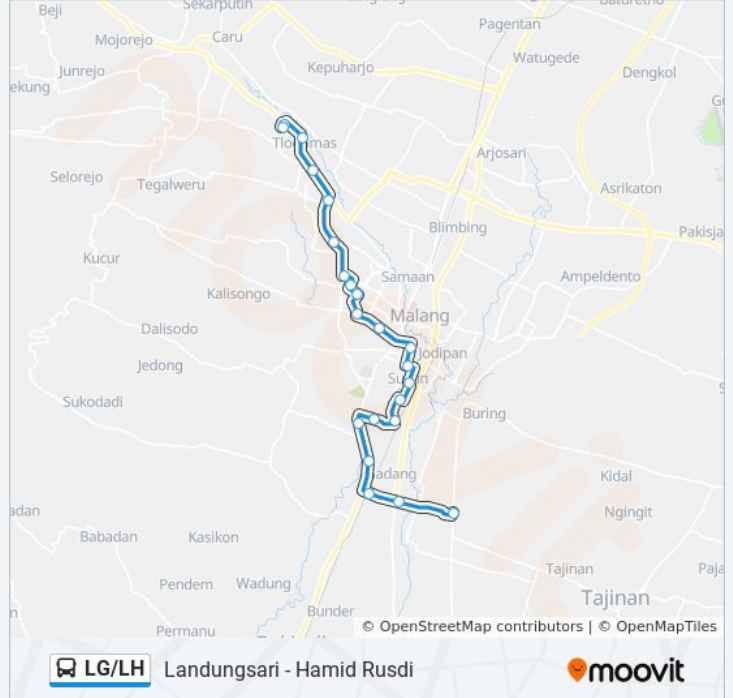

Arah: Landungsari

22 pemberhentian

[LIHAT JADWAL JALUR](#)

- Terminal Hamid Rusidi 1
- Terminal Bayangan Gadang Bumiayu
- Jalan Apida Satsui Tubun 9
- Jalan Sudanco Supriadi 73
- Jalan Sudanco Supriadi 76
- Jalan Janti Barat 58
- Jalan Sonokeling 41
- Jalan Halmahera 62
- Jalan Tanimbar 17
- Jalan Nusakambangan 3
- Jalan Yulius Usman 22
- Jalan Yulius Usman 43
- Jalan Kyai Haji Hasyim Ashari 17
- Jalan Pulo Sari 25
- Jalan Bondowoso 2
- Jalan Jombang 11-17
- Jalan Terusan Surabaya 55c
- Jalan Sumpersari Gang 4 277

Jadwal waktu LG/LH bis

Jadwal waktu Rute Landungsari

Minggu	05:30 - 21:00
Senin	05:30 - 21:00
Selasa	05:30 - 21:00
Rabu	05:30 - 21:00
Kamis	05:30 - 21:00
Jumat	05:30 - 21:00
Sabtu	05:30 - 21:00

Informasi LG/LH bis

Arah: Landungsari

Pemberhentian: 22

Waktu Perjalanan: 37 mnt

Ringkasan Jalur: