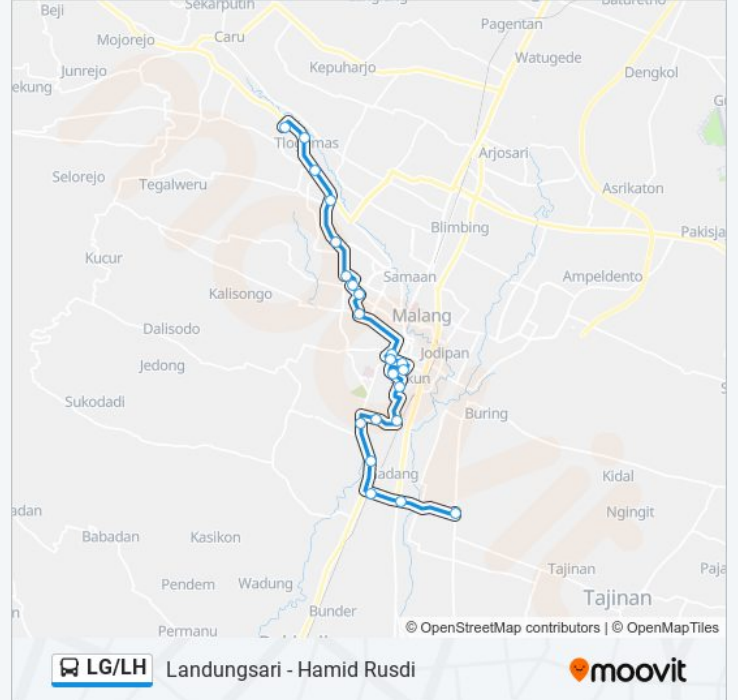

LG/LH bis jalur (Landungsari - Hamid Rusdi) memiliki 2 rute. Pada hari kerja biasa waktu operasinya adalah:

(1) Hamid Rusdi: 05:30 - 21:00(2) Landungsari: 05:30 - 21:00

Gunakan Moovit app untuk menemukan stasiun LG/LH bis terdekat dan cari tahu kedatangan LG/LH bis berikutnya.

Arah: Landungsari

Pemberhentian: 22

Waktu Perjalanan: 37 mnt

Ringkasan Jalur:

Jalan Gajayana 683

Jalan M.T. Haryono 213

Jalan Tlogomas 106

Terminal Landungsari