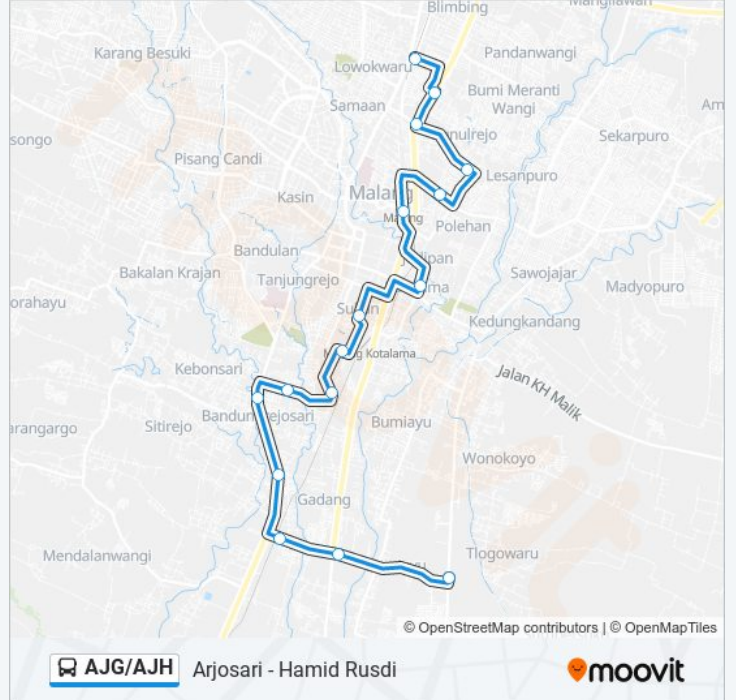

AJG/AJH bis jalur (Arjosari - Hamid Rusdi) memiliki 2 rute. Pada hari kerja biasa waktu operasinya adalah: (1) Arjosari: 05:30 - 19:00(2) Hamid Rusdi: 05:30 - 19:00

Gunakan Moovit app untuk menemukan stasiun AJG/AJH bis terdekat dan cari tahu kedatangan AJG/AJH bis berikutnya.

Arah: Arjosari

15 pemberhentian

[LIHAT JADWAL JALUR](#)

Terminal Hamid Rusdi 2
Terminal Bayangan Gadang Bumiayu
Jalan Apida Satsui Tubun 9
Jalan Sudanco Supriadi 73
Jalan Sudanco Supriadi 76
Jalan Janti Barat 58
Jalan Sonokeling 41
Jalan Susanto 14
Jalan Professor Moch Yamin 101
Jalan Trunojoyo 10
Jalan Urip Sumoharjo 38
Jalan Hamid Rusdi 10 B
Jalan Raden Tumenggung Suryo 4
Jalan Taman Serayu 5
Jalan Indragiri

Arah: Hamid Rusdi

16 pemberhentian

[LIHAT JADWAL JALUR](#)

- Jalan Indragiri
- Jalan Taman Serayu 5
- Jalan Raden Tumenggung Suryo 4
- Jalan Hamid Rusdi 10 B
- Jalan Urip Sumoharjo 38
- Jalan Trunojoyo 10
- Jalan Ir. Haji Juanda 6a
- Jalan Professor Moch Yamin 101
- Jalan Susanto 14
- Jalan Sonokeling 41
- Jalan Janti Barat 58
- Jalan Sudanco Supriadi 76
- Jalan Sudanco Supriadi 73
- Jalan Apida Satsui Tubun 9
- Terminal Bayangan Gadang Bumiayu
- Terminal Hamid Rusdi 1

Arah: Hamid Rusdi

Pemberhentian: 16

Waktu Perjalanan: 32 mnt

Ringkasan Jalur:

Jadwal waktu dan peta rute AJG/AJH bis tersedia dalam format PDF di moovitapp.com. Gunakan [Moovit App](#) untuk melihat waktu langsung kedatangan bus, jadwal kereta atau jadwal kereta bawah tanah, dan petunjuk langkah demi langkah untuk semua transportasi umum di Malang.