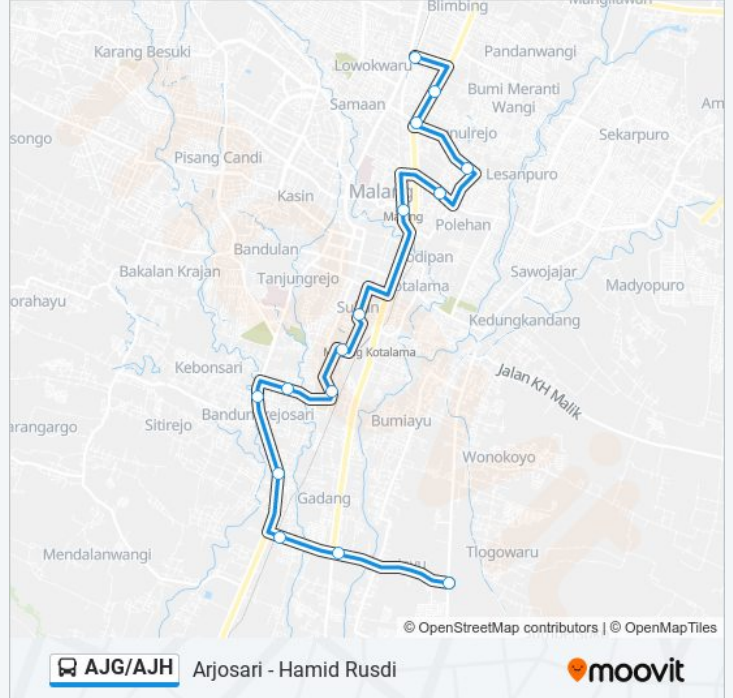

AJG/AJH bis jalur (Arjosari - Hamid Rusdi) memiliki 2 rute. Pada hari kerja biasa waktu operasinya adalah: (1) Arjosari: 05:30 - 19:00(2) Hamid Rusdi: 05:30 - 19:00

Gunakan Moovit app untuk menemukan stasiun AJG/AJH bis terdekat dan cari tahu kedatangan AJG/AJH bis berikutnya.

Arah: Arjosari

15 pemberhentian

[LIHAT JADWAL JALUR](#)

Terminal Hamid Rusdi 2
Terminal Bayangan Gadang Bumiayu
Jalan Apida Satsui Tubun 9
Jalan Sudanco Supriadi 73
Jalan Sudanco Supriadi 76
Jalan Janti Barat 58
Jalan Sonokeling 41
Jalan Susanto 14
Jalan Professor Moch Yamin 101
Jalan Trunojoyo 10
Jalan Urip Sumoharjo 38
Jalan Hamid Rusdi 10 B
Jalan Raden Tumenggung Suryo 4
Jalan Taman Serayu 5
Jalan Indragiri

Jadwal waktu AJG/AJH bis

Jadwal waktu Rute Arjosari

Minggu	05:30 - 19:00
Senin	05:30 - 19:00
Selasa	05:30 - 19:00
Rabu	05:30 - 19:00
Kamis	05:30 - 19:00
Jumat	05:30 - 19:00
Sabtu	05:30 - 19:00

Informasi AJG/AJH bis**Arah:** Arjosari**Pemberhentian:** 15**Waktu Perjalanan:** 30 mnt**Ringkasan Jalur:**

Arah: Hamid Rusdi

16 pemberhentian

[LIHAT JADWAL JALUR](#)

- Jalan Indragiri
- Jalan Taman Serayu 5
- Jalan Raden Tumenggung Suryo 4
- Jalan Hamid Rusdi 10 B
- Jalan Urip Sumoharjo 38
- Jalan Trunojoyo 10
- Jalan Ir. Haji Juanda 6a
- Jalan Professor Moch Yamin 101
- Jalan Susanto 14
- Jalan Sonokeling 41
- Jalan Janti Barat 58
- Jalan Sudanco Supriadi 76
- Jalan Sudanco Supriadi 73
- Jalan Apida Satsui Tubun 9
- Terminal Bayangan Gadang Bumiayu
- Terminal Hamid Rusdi 1