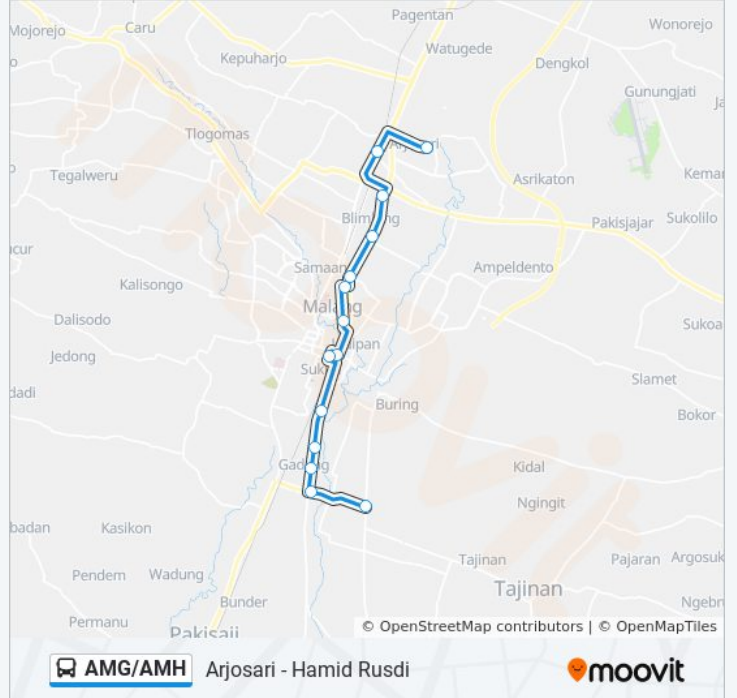

AMG/AMH bis jalur (Arjosari - Hamid Rusdi) memiliki 2 rute. Pada hari kerja biasa waktu operasinya adalah: (1) Arjosari: 05:00 - 21:00(2) Hamid Rusdi: 05:00 - 21:00

Gunakan Moovit app untuk menemukan stasiun AMG/AMH bis terdekat dan cari tahu kedatangan AMG/AMH bis berikutnya.

**Arah: Arjosari**

14 pemberhentian

[LIHAT JADWAL JALUR](#)

Terminal Hamid Rusdi 2  
Terminal Bayangan Gadang Bumiayu  
Jalan Kolonel Sugiono 489  
Jalan Kolonel Sugiono 377-387  
Jalan Kolonel Sugiono 195  
Jalan Kopral Usman 16  
Jalan Pasar Besar 142  
Jalan Trunojoyo 10  
Jalan Dokter Cipto 28  
Jalan Raden Tumenggung Suryo 4  
Jalan Letnan Jenderal Sunandar Priyo Sudarmo 74  
Jalan Letnan Jenderal Sunandar Priyo Sudarmo 12  
Jalan Raya Malang - Surabaya 143-145  
Terminal Arjosari

**Jadwal waktu AMG/AMH bis**

Jadwal waktu Rute Arjosari

Minggu	05:00 - 21:00
Senin	05:00 - 21:00
Selasa	05:00 - 21:00
Rabu	05:00 - 21:00
Kamis	05:00 - 21:00
Jumat	05:00 - 21:00
Sabtu	05:00 - 21:00

**Informasi AMG/AMH bis****Arah:** Arjosari**Pemberhentian:** 14**Waktu Perjalanan:** 26 mnt**Ringkasan Jalur:**

## Arah: Hamid Rusdi

14 pemberhentian

[LIHAT JADWAL JALUR](#)

Terminal Arjosari

Jalan Simpang Panji Suroso 144

Jalan Letnan Jenderal Sunandar Priyo Sudarmo  
12

Jalan Letnan Jenderal Sunandar Priyo Sudarmo  
74