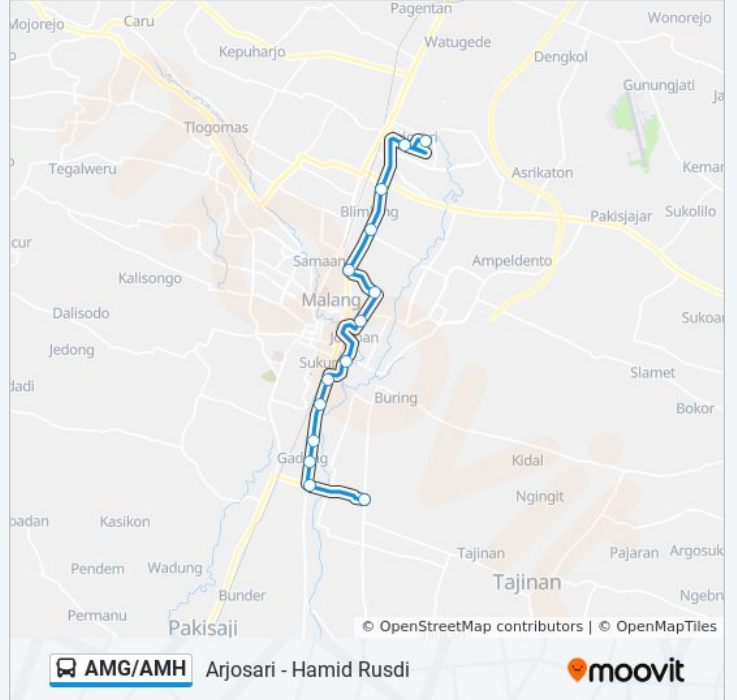

AMG/AMH bis jalur (Arjosari - Hamid Rusdi) memiliki 2 rute. Pada hari kerja biasa waktu operasinya adalah: (1) Arjosari: 05:00 - 21:00(2) Hamid Rusdi: 05:00 - 21:00

Gunakan Moovit app untuk menemukan stasiun AMG/AMH bis terdekat dan cari tahu kedatangan AMG/AMH bis berikutnya.

## Jadwal waktu AMG/AMH bis

Jadwal waktu Rute Hamid Rusdi

Minggu	05:00 - 21:00
Senin	05:00 - 21:00
Selasa	05:00 - 21:00
Rabu	05:00 - 21:00
Kamis	05:00 - 21:00
Jumat	05:00 - 21:00
Sabtu	05:00 - 21:00

## Informasi AMG/AMH bis

**Arah:** Hamid Rusdi

**Pemberhentian:** 14

**Waktu Perjalanan:** 28 mnt

**Ringkasan Jalur:**

Jadwal waktu dan peta rute AMG/AMH bis tersedia dalam format PDF di [moovitapp.com](https://moovitapp.com). Gunakan [Moovit App](#) untuk melihat waktu langsung kedatangan bis, jadwal kereta atau jadwal kereta bawah tanah, dan petunjuk langkah demi langkah untuk semua transportasi umum di Malang.