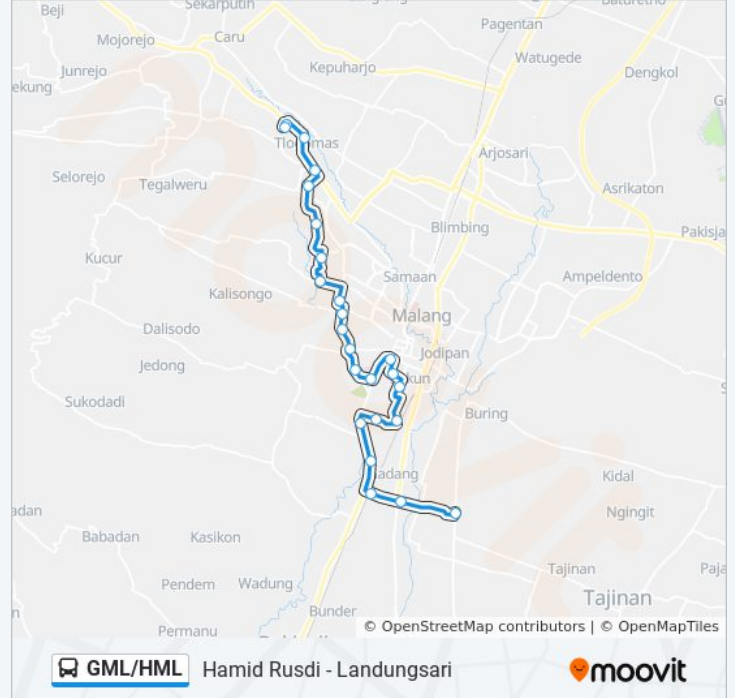

Jalan Apida Satsui Tubun 9

Terminal Bayangan Gadang Bumiayu

Terminal Hamid Rusidi 1

Arah: Landungsari

22 pemberhentian

[LIHAT JADWAL JALUR](#)

Terminal Hamid Rusidi 2

Terminal Bayangan Gadang Bumiayu

Jalan Apida Satsui Tubun 9

Jalan Sudanco Supriadi 73

Jalan Sudanco Supriadi 76

Jalan Janti Barat 58

Jalan Sonokeling 41

Jalan Halmahera 62

Jalan Tanimbar 17

Jalan Rajawali 22

Jalan Mergan

Jalan Raya Langsep 70

Jalan Raya Langsep 26

Jalan Sopotan

Jalan Candi 3f 211

Jalan Terusan Sigura-Gura 1b

Jalan Sunan Kalijaga 26

Jalan Mertojoyo 55

Jadwal waktu GML/HML bis

Jadwal waktu Rute Landungsari

Senin	05:30 - 16:00
Selasa	05:30 - 16:00
Rabu	05:30 - 16:00
Kamis	05:30 - 16:00
Jumat	05:30 - 16:00
Sabtu	05:30 - 16:00
Minggu	05:30 - 16:00

Informasi GML/HML bis

Arah: Landungsari

Pemberhentian: 22

Waktu Perjalanan: 37 mnt

Ringkasan Jalur: