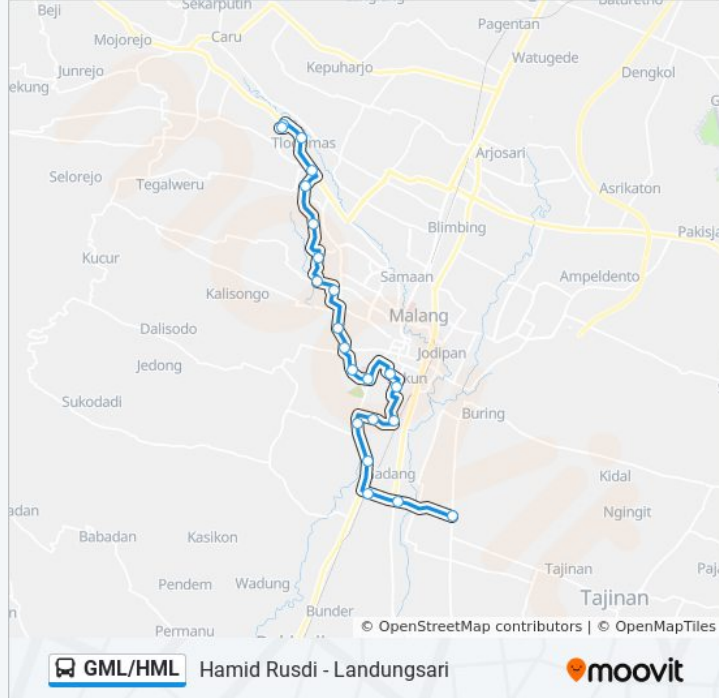

Jalan M.T. Haryono 213

Jalan Tlogomas 106

Jalan Tlogomas A1

Terminal Landungsari

Jadwal waktu dan peta rute GML/HML bis tersedia dalam format PDF di moovitapp.com. Gunakan [Moovit App](#) untuk melihat waktu langsung kedatangan bis, jadwal kereta atau jadwal kereta bawah tanah, dan petunjuk langkah demi langkah untuk semua transportasi umum di Malang.

[Tentang Moovit](#) • [Solusi MaaS](#) • [Negara yang didukung](#) • [Komunitas Mooviter](#)

© 2024 Moovit - Hak Cipta Dilindungi

Cek waktu tiba langsung