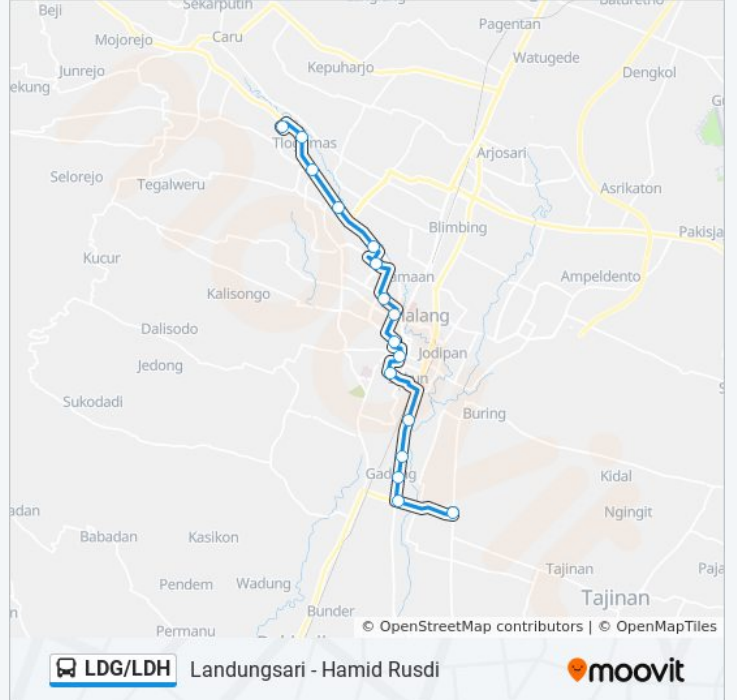

**LDG/LDH** Landungsari - Hamid Rusdi

Gunakan App

LDG/LDH bis jalur (Landungsari - Hamid Rusdi) memiliki 2 rute. Pada hari kerja biasa waktu operasinya adalah: (1) Hamid Rusdi: 05:30 - 21:00(2) Landungsari: 05:30 - 21:00  
Gunakan Moovit app untuk menemukan stasiun LDG/LDH bis terdekat dan cari tahu kedatangan LDG/LDH bis berikutnya.

### Arah: Landungsari

16 pemberhentian

[LIHAT JADWAL JALUR](#)

- Terminal Hamid Rusidi 1
- Terminal Bayangan Gadang Bumiayu
- Jalan Kolonel Sugiono 489
- Jalan Kolonel Sugiono 377-387
- Jalan Kolonel Sugiono 195
- Jalan Tanimbar 17
- Jalan Syarif Al-Qodri 3
- Jalan Kyai Haji Hasyim Ashari 6a
- Jalan Bromo 42
- Jalan Buring 49
- Jalan Bandung 32
- Jalan Mayjend. Panjaitan 89
- Jalan M.T. Haryono 4
- Jalan M.T. Haryono 213
- Jalan Tlogomas 106
- Terminal Landungsari

### Jadwal waktu LDG/LDH bis

Jadwal waktu Rute Landungsari

Senin	05:30 - 21:00
Selasa	05:30 - 21:00
Rabu	05:30 - 21:00
Kamis	05:30 - 21:00
Jumat	05:30 - 21:00
Sabtu	05:30 - 21:00
Minggu	05:30 - 21:00

### Informasi LDG/LDH bis

**Arah:** Landungsari

**Pemberhentian:** 16

**Waktu Perjalanan:** 30 mnt

**Ringkasan Jalur:**

Jadwal waktu dan peta rute LDG/LDH bis tersedia dalam format PDF di [moovitapp.com](https://moovitapp.com). Gunakan [Moovit App](#) untuk melihat waktu langsung kedatangan bis, jadwal kereta atau jadwal kereta bawah tanah, dan petunjuk langkah demi langkah untuk semua transportasi umum di Malang.