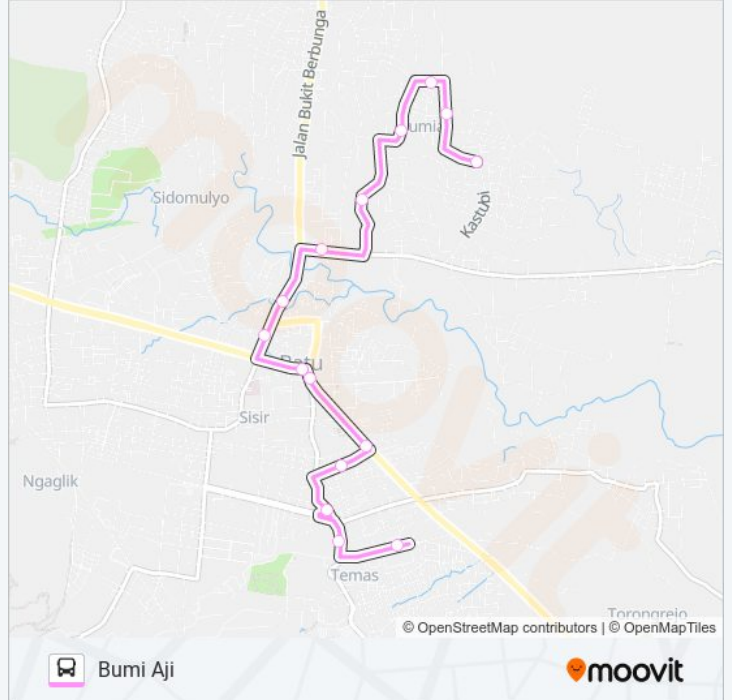

BATU-BUMI AJI

Batu

Gunakan App

BATU-BUMI AJI bis jalur (Batu) memiliki 2 rute. Pada hari kerja biasa waktu operasinya adalah:

(1) Batu: 05:30 - 14:15(2) Bumi Aji: 05:30 - 14:15

Gunakan Moovit app untuk menemukan stasiun BATU-BUMI AJI bis terdekat dan cari tahu kedatangan BATU-BUMI AJI bis berikutnya.

Arah: Bumi Aji

15 pemberhentian

[LIHAT JADWAL JALUR](#)

- Jalan Dewi Sartika, 31
- Jalan Agus Salim, 48
- Jalan Agus Salim, 64
- Jalan Diran, 13-31
- Jalan Diponegoro, 129d
- Jalan Agus Salim, 3
- Jalan Gajah Mada, 1
- Jalan Brantas, 35
- Jalan Brantas, 64
- Jalan Raya Pandanrejo, 3
- Jalan Hasannudin 32
- Jalan A.Ghonaim, 29
- Jalan Masjid, 56
- Jalan Masjid, 30
- Jalan A.Ghonaim, 4

Jadwal waktu BATU-BUMI AJI bis

Jadwal waktu Rute Bumi Aji

Minggu	05:30 - 14:15
Senin	05:30 - 14:15
Selasa	05:30 - 14:15
Rabu	05:30 - 14:15
Kamis	05:30 - 14:15
Jumat	05:30 - 14:15
Sabtu	05:30 - 14:15

Informasi BATU-BUMI AJI bis

Arah: Bumi Aji

Pemberhentian: 15

Waktu Perjalanan: 14 mnt

Ringkasan Jalur:

Jadwal waktu dan peta rute BATU-BUMI AJI bis tersedia dalam format PDF di moovitapp.com. Gunakan [Moovit App](#) untuk melihat waktu langsung kedatangan bis, jadwal kereta atau jadwal kereta bawah tanah, dan petunjuk langkah demi langkah untuk semua transportasi umum di Malang.