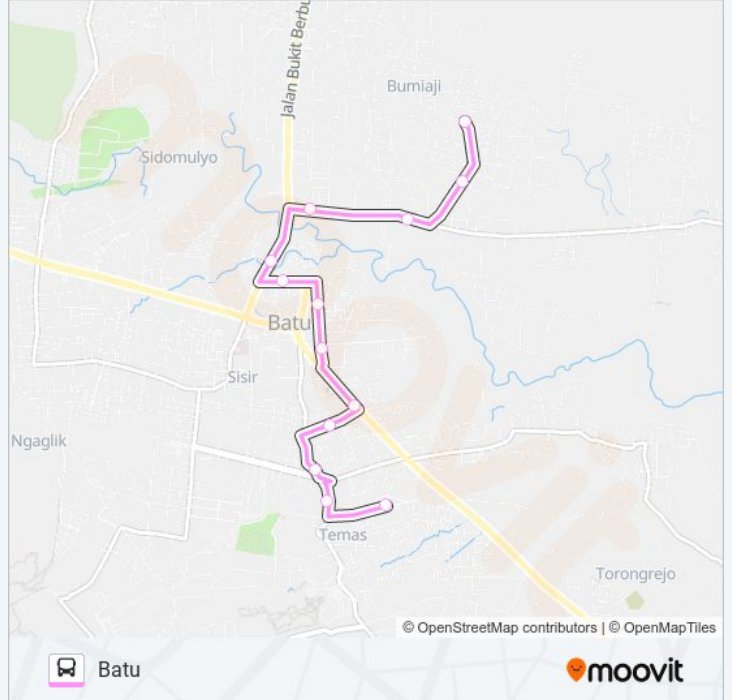

BATU-BUMI AJI

Batu

Gunakan App

BATU-BUMI AJI bis jalur (Batu) memiliki 2 rute. Pada hari kerja biasa waktu operasinya adalah:

(1) Batu: 05:30 - 14:15(2) Bumi Aji: 05:30 - 14:15

Gunakan Moovit app untuk menemukan stasiun BATU-BUMI AJI bis terdekat dan cari tahu kedatangan BATU-BUMI AJI bis berikutnya.

Arah: Batu

13 pemberhentian

[LIHAT JADWAL JALUR](#)

Jalan A.Ghonaim, 4
Jalan Kastubi, 11
Jalan Raya Pandanrejo, 2
Jalan Raya Pandanrejo, 3
Jalan Brantas, 64
Jalan Bromo, 28
Jalan Arjuno, 40
Jalan Arjuno, 6
Jalan Diponegoro, 129d
Jalan Diran, 13-31
Jalan Agus Salim, 64
Jalan Agus Salim, 48
Jalan Dewi Sartika, 31

Jadwal waktu BATU-BUMI AJI bis

Jadwal waktu Rute Batu

Minggu	05:30 - 14:15
Senin	05:30 - 14:15
Selasa	05:30 - 14:15
Rabu	05:30 - 14:15
Kamis	05:30 - 14:15
Jumat	05:30 - 14:15
Sabtu	05:30 - 14:15

Informasi BATU-BUMI AJI bis**Arah:** Batu**Pemberhentian:** 13**Waktu Perjalanan:** 13 mnt**Ringkasan Jalur:**

Arah: Bumi Aji

Pemberhentian: 15

Waktu Perjalanan: 14 mnt

Ringkasan Jalur:

Jadwal waktu dan peta rute BATU-BUMI AJI bis tersedia dalam format PDF di moovitapp.com. Gunakan [Moovit App](#) untuk melihat waktu langsung kedatangan bis, jadwal kereta atau jadwal kereta bawah tanah, dan petunjuk langkah demi langkah untuk semua transportasi umum di Malang.