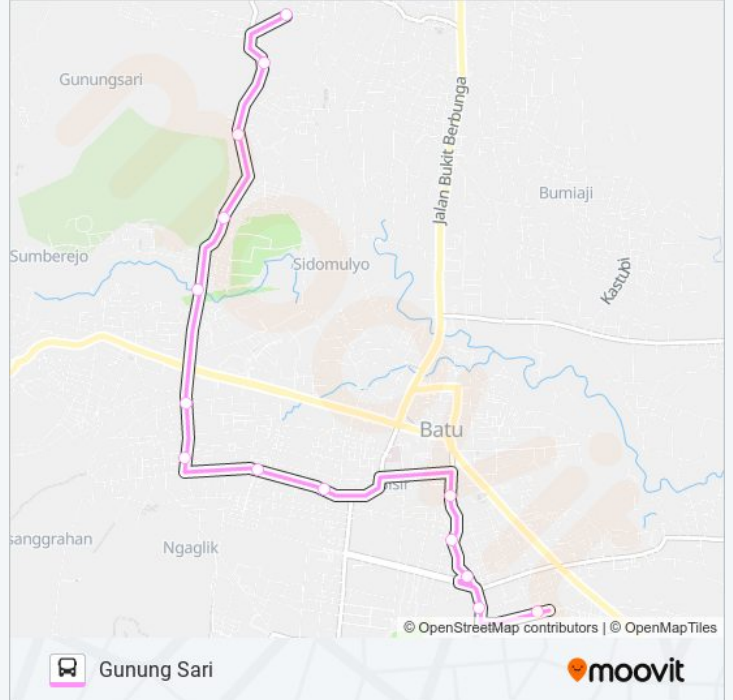

## BATU-GUNUNG SARI

Batu

Gunakan App

BATU-GUNUNG SARI bis jalur (Batu) memiliki 2 rute. Pada hari kerja biasa waktu operasinya adalah:

(1) Batu: 05:30 - 14:50 (2) Gunung Sari: 05:30 - 14:50

Gunakan Moovit app untuk menemukan stasiun BATU-GUNUNG SARI bis terdekat dan cari tahu kedatangan BATU-GUNUNG SARI bis berikutnya.

### Arah: Gunung Sari

14 pemberhentian

[LIHAT JADWAL JALUR](#)

- Jalan Dewi Sartika, 31
- Jalan Agus Salim, 48
- Jalan Agus Salim, 64
- Jalan Agus Salim, 26
- Jalan Agus Salim, 39
- Jalan Suropati, 52
- Jalan Suropati, 112-116
- Jalan Hasanudin, 54
- Jalan Hasanudin, 14
- Jalan Indragiri, 8
- Jalan Indragiri, 28
- Jalan Indragiri, 161
- Jalan Indragiri, 33
- Jalan Gunung Raya

### Jadwal waktu BATU-GUNUNG SARI bis

Jadwal waktu Rute Gunung Sari

Minggu	05:30 - 14:50
Senin	05:30 - 14:50
Selasa	05:30 - 14:50
Rabu	05:30 - 14:50
Kamis	05:30 - 14:50
Jumat	05:30 - 14:50
Sabtu	05:30 - 14:50

### Informasi BATU-GUNUNG SARI bis

**Arah:** Gunung Sari

**Pemberhentian:** 14

**Waktu Perjalanan:** 17 mnt

**Ringkasan Jalur:**

Jadwal waktu dan peta rute BATU-GUNUNG SARI bis tersedia dalam format PDF di [moovitapp.com](https://moovitapp.com). Gunakan [Moovit App](#) untuk melihat waktu langsung kedatangan bus, jadwal kereta atau jadwal kereta bawah tanah, dan petunjuk langkah demi langkah untuk semua transportasi umum di Malang.