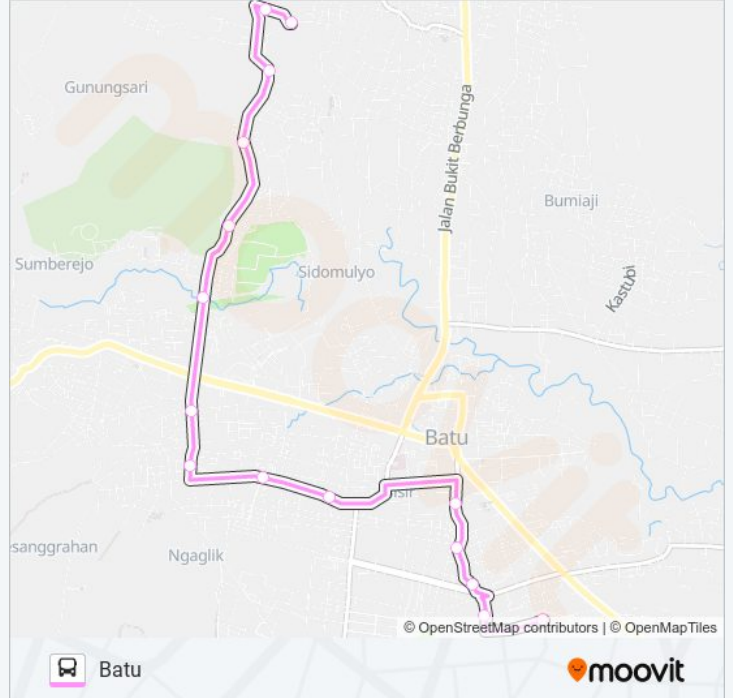

## BATU-GUNUNG SARI

Batu

Gunakan App

BATU-GUNUNG SARI bis jalur (Batu) memiliki 2 rute. Pada hari kerja biasa waktu operasinya adalah:

(1) Batu: 05:30 - 14:50 (2) Gunung Sari: 05:30 - 14:50

Gunakan Moovit app untuk menemukan stasiun BATU-GUNUNG SARI bis terdekat dan cari tahu kedatangan BATU-GUNUNG SARI bis berikutnya.

Jalan Indragiri, 8

Jalan Hasanudin, 14

Jalan Hasanudin, 54

Jalan Suropati, 112-116

Jalan Suropati, 52

Jalan Agus Salim, 39

Jalan Agus Salim, 26

Jalan Agus Salim, 64

Jalan Agus Salim, 48

Jalan Dewi Sartika, 31

**Jadwal waktu BATU-GUNUNG SARI bis**

Jadwal waktu Rute Batu

Minggu	05:30 - 14:50
Senin	05:30 - 14:50
Selasa	05:30 - 14:50
Rabu	05:30 - 14:50
Kamis	05:30 - 14:50
Jumat	05:30 - 14:50
Sabtu	05:30 - 14:50

**Informasi BATU-GUNUNG SARI bis****Arah:** Batu**Pemberhentian:** 15**Waktu Perjalanan:** 18 mnt**Ringkasan Jalur:**