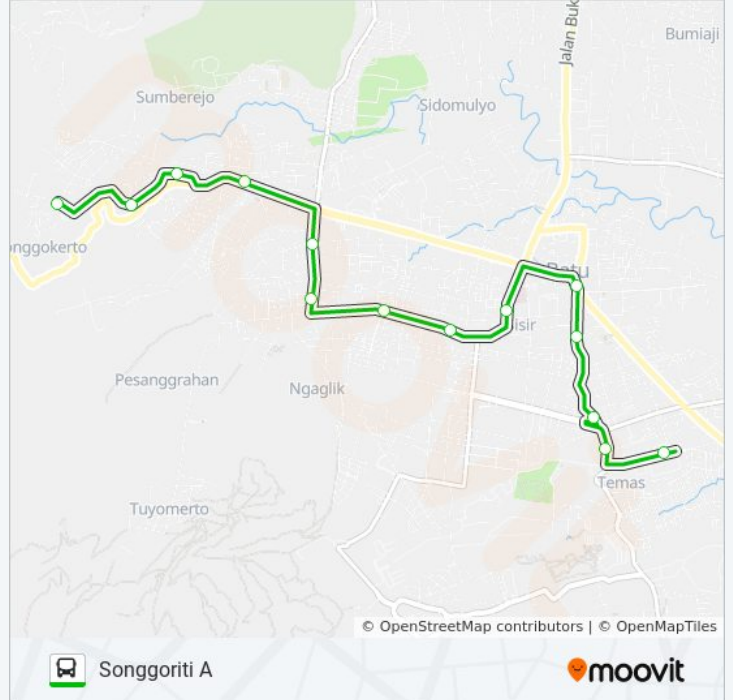

## BATU-SONGGORITI A

Batu

Gunakan App

BATU-SONGGORITI A bis jalur (Batu) memiliki 2 rute. Pada hari kerja biasa waktu operasinya adalah:

(1) Batu: 05:30 - 16:30(2) Songgoriti A: 05:30 - 16:30

Gunakan Moovit app untuk menemukan stasiun BATU-SONGGORITI A bis terdekat dan cari tahu kedatangan BATU-SONGGORITI A bis berikutnya.

Jalan Jenderal Ahmad Yani, 125

Jalan Suropati, 52

Jalan Suropati, 112-116

Jalan Hasanudin, 54

Jalan Hasanudin, 14

Jalan Trunojoyo, 60

Jalan Raya Songgoriti, 3

Jalan Raya Songgoriti, 35

## Jadwal waktu BATU-SONGGORITI A bis

Jadwal waktu Rute Songgoriti A

Minggu	05:30 - 16:30
Senin	05:30 - 16:30
Selasa	05:30 - 16:30
Rabu	05:30 - 16:30
Kamis	05:30 - 16:30
Jumat	05:30 - 16:30
Sabtu	05:30 - 16:30

## Informasi BATU-SONGGORITI A bis

**Arah:** Songgoriti A

**Pemberhentian:** 14

**Waktu Perjalanan:** 16 mnt

**Ringkasan Jalur:**

Jadwal waktu dan peta rute BATU-SONGGORITI A bis tersedia dalam format PDF di [moovitapp.com](https://moovitapp.com). Gunakan [Moovit App](#) untuk melihat waktu langsung kedatangan bus, jadwal kereta atau jadwal kereta bawah tanah, dan petunjuk langkah demi langkah untuk semua transportasi umum di Malang.