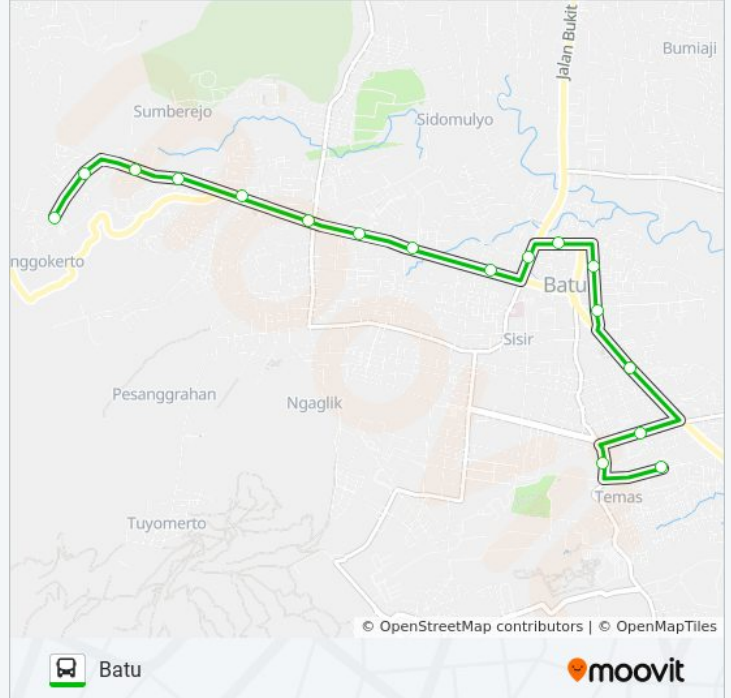

Jalan Trunojoyo, 2

Jalan Panglima Sudirman, 103

Jalan Panglima Sudirman, 98

Jalan Panglima Sudirman, 40

Jalan Brantas, 35

Jalan Bromo, 28

Jalan Arjuno, 40

Jalan Arjuno, 6

Jalan Diponegoro, 129d

Jalan Imam Bonjol Bawah, 27

Jalan Agus Salim, 48

Jalan Dewi Sartika, 31

**Jadwal waktu BATU-SONGGORITI A bis**

Jadwal waktu Rute Batu

Minggu	05:30 - 16:30
Senin	05:30 - 16:30
Selasa	05:30 - 16:30
Rabu	05:30 - 16:30
Kamis	05:30 - 16:30
Jumat	05:30 - 16:30
Sabtu	05:30 - 16:30

**Informasi BATU-SONGGORITI A bis****Arah:** Batu**Pemberhentian:** 17**Waktu Perjalanan:** 17 mnt**Ringkasan Jalur:**

Jalan Jenderal Ahmad Yani, 125

Jalan Suropati, 52

Jalan Suropati, 112-116

Jalan Hasanudin, 54

Jalan Hasanudin, 14

Jalan Trunojoyo, 60

Jalan Raya Songgoriti, 3

Jalan Raya Songgoriti, 35