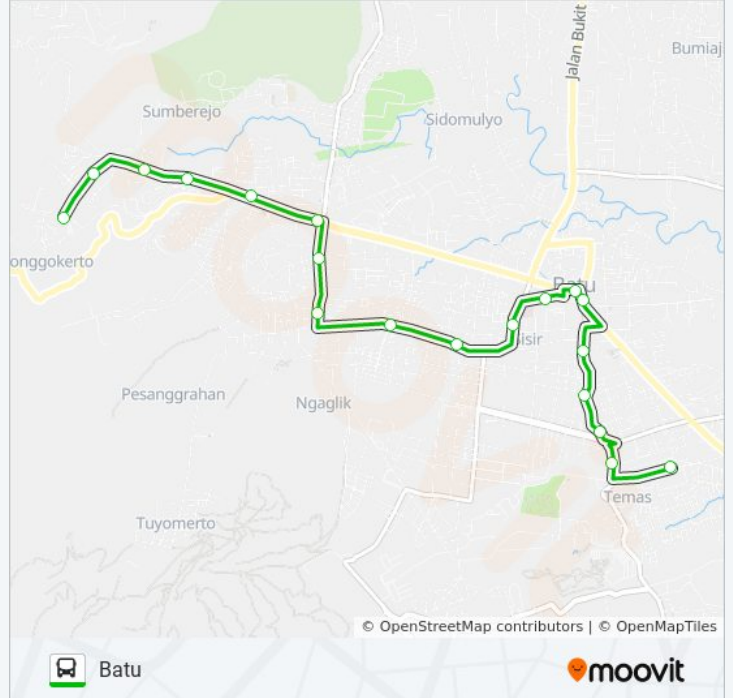

BATU-SONGGORITI B

Batu

Gunakan App

BATU-SONGGORITI B bis jalur (Batu) memiliki 2 rute. Pada hari kerja biasa waktu operasinya adalah:

(1) Batu: 05:30 - 16:30(2) Songgoriti B: 05:30 - 16:30

Gunakan Moovit app untuk menemukan stasiun BATU-SONGGORITI B bis terdekat dan cari tahu kedatangan BATU-SONGGORITI B bis berikutnya.

Jalan Trunojoyo, 2

Jalan Hasanudin, 14

Jalan Hasanudin, 54

Jalan Suropati, 112-116

Jalan Suropati, 52

Jalan Jenderal Ahmad Yani, 125

Jalan Kartini, 3-16

Jalan Gajah Mada, 1

Jalan Agus Salim, 3

Jalan Agus Salim, 39

Jalan Agus Salim, 26

Jalan Agus Salim, 64

Jalan Agus Salim, 48

Jalan Dewi Sartika, 31

**Jadwal waktu BATU-SONGGORITI B bis**

Jadwal waktu Rute Batu

Senin	05:30 - 16:30
Selasa	05:30 - 16:30
Rabu	05:30 - 16:30
Kamis	05:30 - 16:30
Jumat	05:30 - 16:30
Sabtu	05:30 - 16:30
Minggu	05:30 - 16:30

**Informasi BATU-SONGGORITI B bis****Arah:** Batu**Pemberhentian:** 19**Waktu Perjalanan:** 18 mnt**Ringkasan Jalur:**