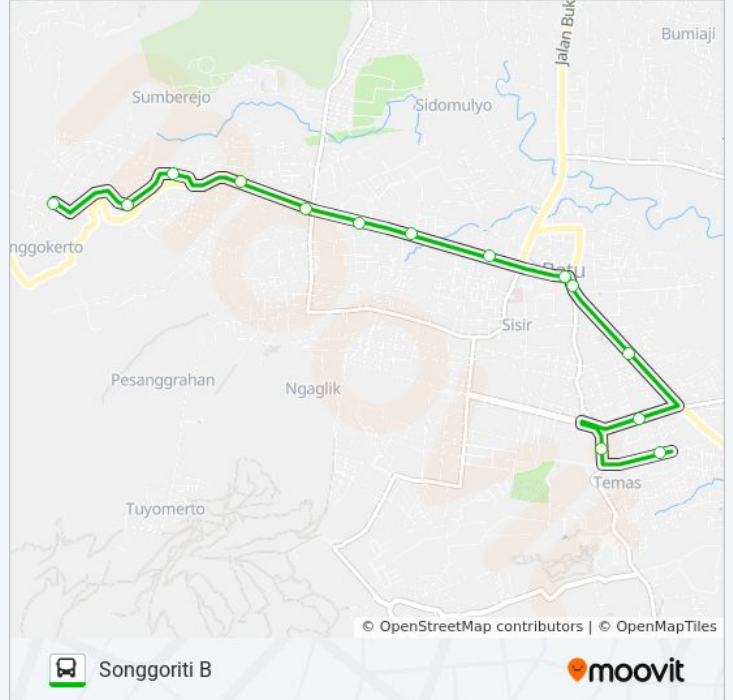

BATU-SONGGORITI B

Batu

Gunakan App

BATU-SONGGORITI B bis jalur (Batu) memiliki 2 rute. Pada hari kerja biasa waktu operasinya adalah:

(1) Batu: 05:30 - 16:30(2) Songgoriti B: 05:30 - 16:30

Gunakan Moovit app untuk menemukan stasiun BATU-SONGGORITI B bis terdekat dan cari tahu kedatangan BATU-SONGGORITI B bis berikutnya.

Jalan Gajah Mada, 1

Jalan Panglima Sudirman, 40

Jalan Panglima Sudirman, 98

Jalan Panglima Sudirman, 103

Jalan Trunojoyo, 1 E

Jalan Trunojoyo, 60

Jalan Raya Songgoriti, 3

Jalan Raya Songgoriti, 35

## Jadwal waktu BATU-SONGGORITI B bis

Jadwal waktu Rute Songgoriti B

Senin	05:30 - 16:30
Selasa	05:30 - 16:30
Rabu	05:30 - 16:30
Kamis	05:30 - 16:30
Jumat	05:30 - 16:30
Sabtu	05:30 - 16:30
Minggu	05:30 - 16:30

## Informasi BATU-SONGGORITI B bis

**Arah:** Songgoriti B

**Pemberhentian:** 14

**Waktu Perjalanan:** 16 mnt

**Ringkasan Jalur:**

Jadwal waktu dan peta rute BATU-SONGGORITI B bis tersedia dalam format PDF di [moovitapp.com](https://moovitapp.com). Gunakan [Moovit App](#) untuk melihat waktu langsung kedatangan bus, jadwal kereta atau jadwal kereta bawah tanah, dan petunjuk langkah demi langkah untuk semua transportasi umum di Malang.