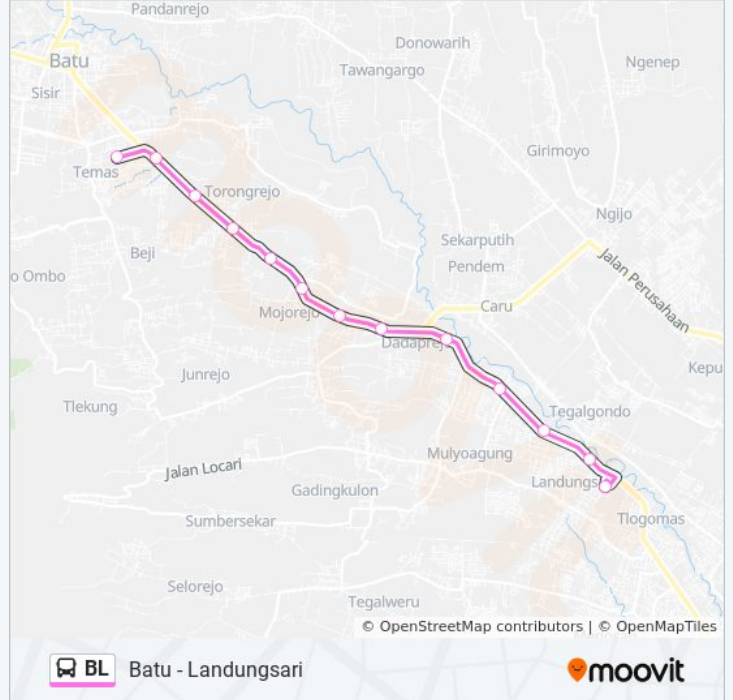

BL Bus jalur (Batu - Landungsari) memiliki 2 rute. Pada hari kerja biasa waktu operasinya adalah:

(1) Batu: 05:00 - 21:00(2) Landungsari: 05:00 - 21:00

Gunakan Moovit app untuk menemukan stasiun BL Bus terdekat dan cari tahu kedatangan BL Bus berikutnya.

Jalan Raya Sengkaling, 126

Jalan Bukit Cemara Tujuh, 1

Terminal Landungsari

Jadwal waktu BL Bus

Jadwal waktu Rute Landungsari

Minggu	05:00 - 21:00
Senin	05:00 - 21:00
Selasa	05:00 - 21:00
Rabu	05:00 - 21:00
Kamis	05:00 - 21:00
Jumat	05:00 - 21:00
Sabtu	05:00 - 21:00

Informasi BL Bus

Arah: Landungsari

Pemberhentian: 13

Waktu Perjalanan: 23 mnt

Ringkasan Jalur:

Jadwal waktu dan peta rute BL Bus tersedia dalam format PDF di moovitapp.com. Gunakan [Moovit App](#) untuk melihat waktu langsung kedatangan bis, jadwal kereta atau jadwal kereta bawah tanah, dan petunjuk langkah demi langkah untuk semua transportasi umum di Malang.