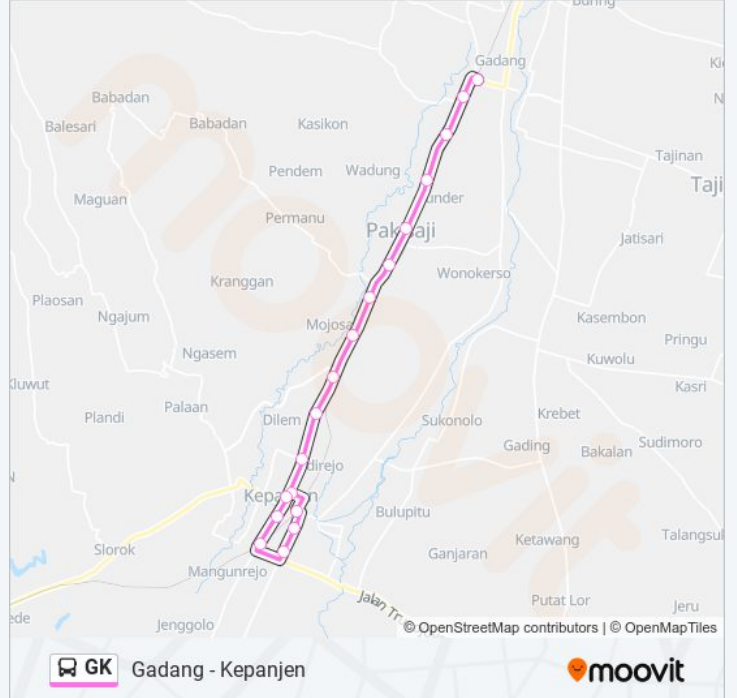

Gadang - Kepanjen

Gunakan App

GK bis jalur (Gadang - Kepanjen) memiliki 2 rute. Pada hari kerja biasa waktu operasinya adalah:

(1) Gadang: 05:30 - 17:00(2) Kepanjen: 05:30 - 17:00

Gunakan Moovit app untuk menemukan stasiun GK bis terdekat dan cari tahu kedatangan GK bis berikutnya.

Arah: Gadang

18 pemberhentian

[LIHAT JADWAL JALUR](#)

- Jalan Banurejo, 25
- Jalan Sultan Agung, 68
- Jalan Panji, 110
- Jalan Panji, 158
- Jalan Sumedang, 313
- Jalan Sumedang, 325
- Jalan Anjasmoro, 37
- Jalan Ahmad Yani, 168
- Jalan Panglima Sudirman, 05
- Jalan Raya Mojosari, 3
- Jalan Raya Pepen, 177
- Jalan Raya Karang Pandan, 368
- Jalan Raya Pakisaji, 98
- Jalan Raya Genengan, 314
- Jalan Raya Genengan, 2
- Jalan Raya Kebon Agung, 53
- Jalan Raya Kebon Agung, 54
- Jalan Apida Satsui Tubun 9

Jadwal waktu GK bis

Jadwal waktu Rute Gadang

Minggu	05:30 - 17:00
Senin	05:30 - 17:00
Selasa	05:30 - 17:00
Rabu	05:30 - 17:00
Kamis	05:30 - 17:00
Jumat	05:30 - 17:00
Sabtu	05:30 - 17:00

Informasi GK bis**Arah:** Gadang**Pemberhentian:** 18**Waktu Perjalanan:** 33 mnt**Ringkasan Jalur:**