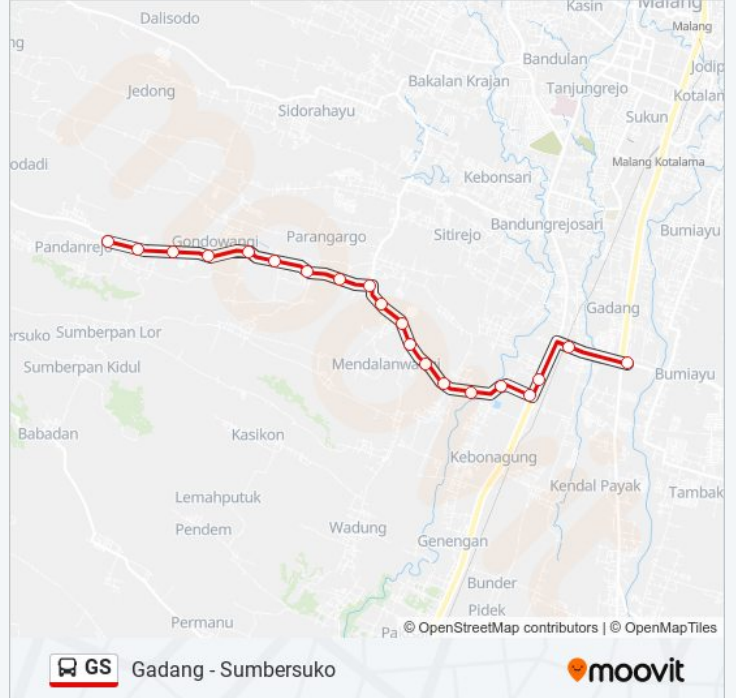

GS bis jalur (Gadang - Summersuko) memiliki 2 rute. Pada hari kerja biasa waktu operasinya adalah:

(1) Gadang: 06:00 - 16:00(2) Summersuko: 06:00 - 16:00

Gunakan Moovit app untuk menemukan stasiun GS bis terdekat dan cari tahu kedatangan GS bis berikutnya.

Jadwal waktu GS bis

Jadwal waktu Rute Sumbersuko

Minggu	06:00 - 16:00
Senin	06:00 - 16:00
Selasa	06:00 - 16:00
Rabu	06:00 - 16:00
Kamis	06:00 - 16:00
Jumat	06:00 - 16:00
Sabtu	06:00 - 16:00

Informasi GS bis

Arah: Sumbersuko
Pemberhentian: 20
Waktu Perjalanan: 24 mnt
Ringkasan Jalur:

Jalan Raya Pandansari, 9

Jalan Raya Pandanrejo

Jadwal waktu dan peta rute GS bis tersedia dalam format PDF di moovitapp.com. Gunakan [Moovit App](#) untuk melihat waktu langsung kedatangan bis, jadwal kereta atau jadwal kereta bawah tanah, dan petunjuk langkah demi langkah untuk semua transportasi umum di Malang.