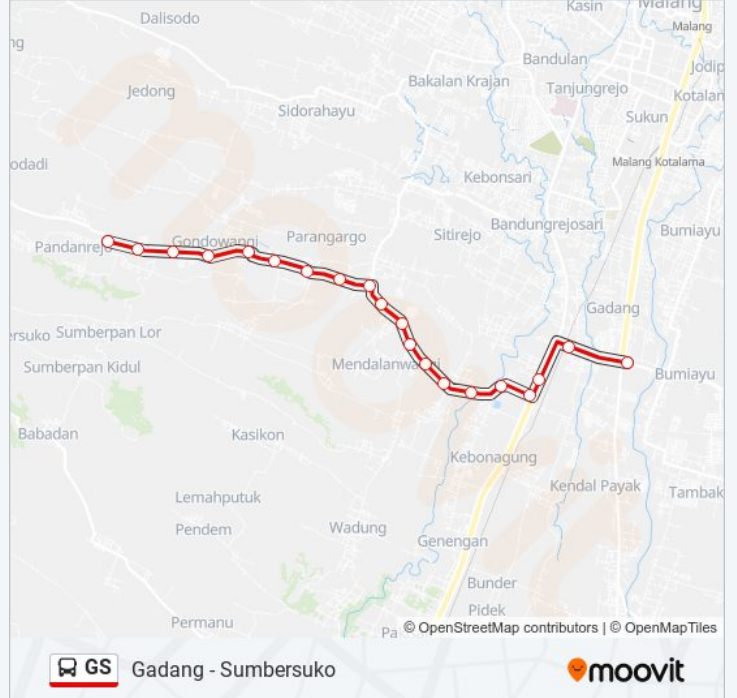

Arah: Sumbersuko

20 pemberhentian
[LIHAT JADWAL JALUR](#)

- Terminal Bayangan Gadang Bumiayu
- Jalan Apida Satsui Tubun 9
- Jalan Raya Kebon Agung, 54
- Jalan Raya Wagir, 28
- Jalan Raya Wagir, 68
- Jalan Raya Lewah Duwur, 2
- Jalan Raya Sitirejo, 40
- Jalan Raya Sitirejo, 2
- Jalan Raya Sitirejo, 2
- Jalan Raya Sitirejo, 2
- Jalan Parangargo, 153
- Jalan Parangargo, 54
- Jalan Parangargo, 136
- Jalan Raya Gondowangi, 15
- Jalan Raya Gondowangi, 158
- Jalan Raya Gondowangi, 367
- Jalan Jamuran, 1
- Jalan Raya Pandansari, 9

Jadwal waktu GS bis

Jadwal waktu Rute Sumbersuko

Minggu	06:00 - 16:00
Senin	06:00 - 16:00
Selasa	06:00 - 16:00
Rabu	06:00 - 16:00
Kamis	06:00 - 16:00
Jumat	06:00 - 16:00
Sabtu	06:00 - 16:00

Informasi GS bis

Arah: Sumbersuko
Pemberhentian: 20
Waktu Perjalanan: 24 mnt
Ringkasan Jalur: