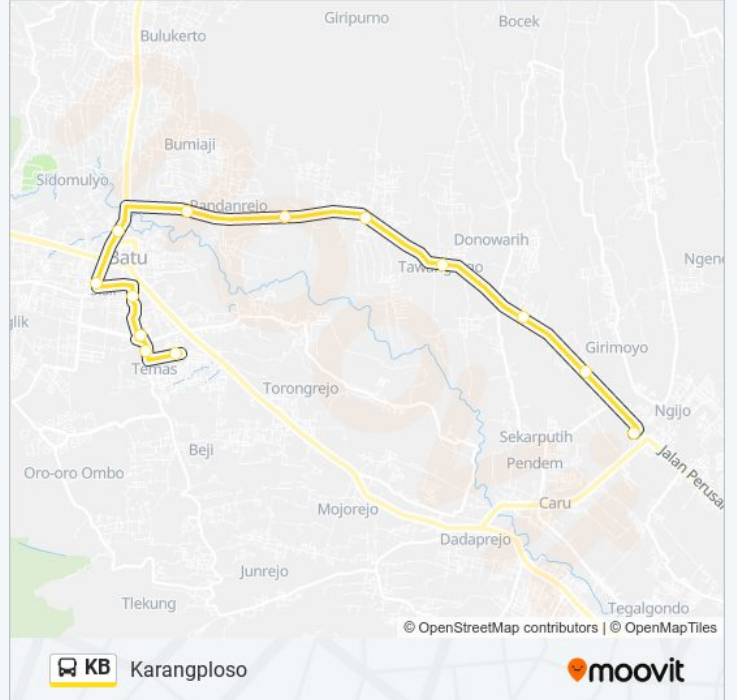

Jadwal waktu dan peta rute KB bis tersedia dalam format PDF di moovitapp.com. Gunakan [Moovit App](#) untuk melihat waktu langsung kedatangan bis, jadwal kereta atau jadwal kereta bawah tanah, dan petunjuk langkah demi langkah untuk semua transportasi umum di Malang.

[Tentang Moovit](#) • [Solusi MaaS](#) • [Negara yang didukung](#) • [Komunitas Mooviter](#)

© 2024 Moovit - Hak Cipta Dilindungi

Cek waktu tiba langsung