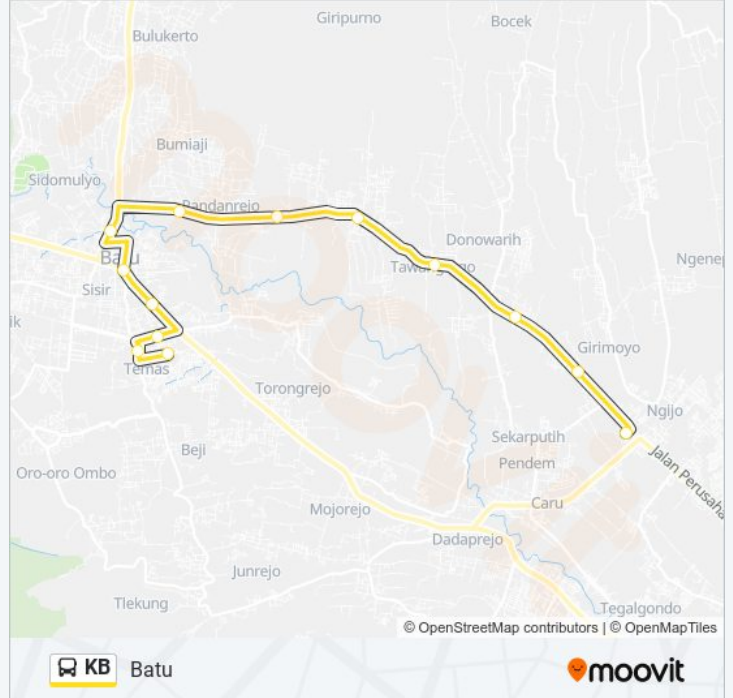

Batu

Gunakan App

KB bis jalur (Batu) memiliki 2 rute. Pada hari kerja biasa waktu operasinya adalah:

(1) Batu: 06:00 - 16:00 (2) Karangploso: 06:00 - 16:00

Gunakan Moovit app untuk menemukan stasiun KB bis terdekat dan cari tahu kedatangan KB bis berikutnya.

**Arah: Batu**

13 pemberhentian

[LIHAT JADWAL JALUR](#)

- Jalan Raya Dipenogoro 28 B
- Jalan Raya Karang Juwet Donowarih, 81
- Jalan Raya Karang Juwet Donowarih, 14
- Jalan Raya Tawang Argo, 188
- Jalan Raya Giripurno, 145
- Jalan Raya Pandanrejo, 122
- Jalan Raya Pandanrejo, 2
- Jalan Brantas, 64
- Jalan Agus Salim, 3
- Jalan Diponegoro, 129d
- Jalan Imam Bonjol Bawah, 27
- Jalan Agus Salim, 48
- Jalan Dewi Sartika, 31

**Jadwal waktu KB bis**

Jadwal waktu Rute Batu

Minggu	06:00 - 16:00
Senin	06:00 - 16:00
Selasa	06:00 - 16:00
Rabu	06:00 - 16:00
Kamis	06:00 - 16:00
Jumat	06:00 - 16:00
Sabtu	06:00 - 16:00

**Informasi KB bis****Arah:** Batu**Pemberhentian:** 13**Waktu Perjalanan:** 21 mnt**Ringkasan Jalur:**

## Arah: Karangploso

13 pemberhentian

[LIHAT JADWAL JALUR](#)

Jalan Dewi Sartika, 31

Jalan Agus Salim, 48

Jalan Agus Salim, 64

Jalan Agus Salim, 39

Jalan Jenderal Ahmad Yani, 125