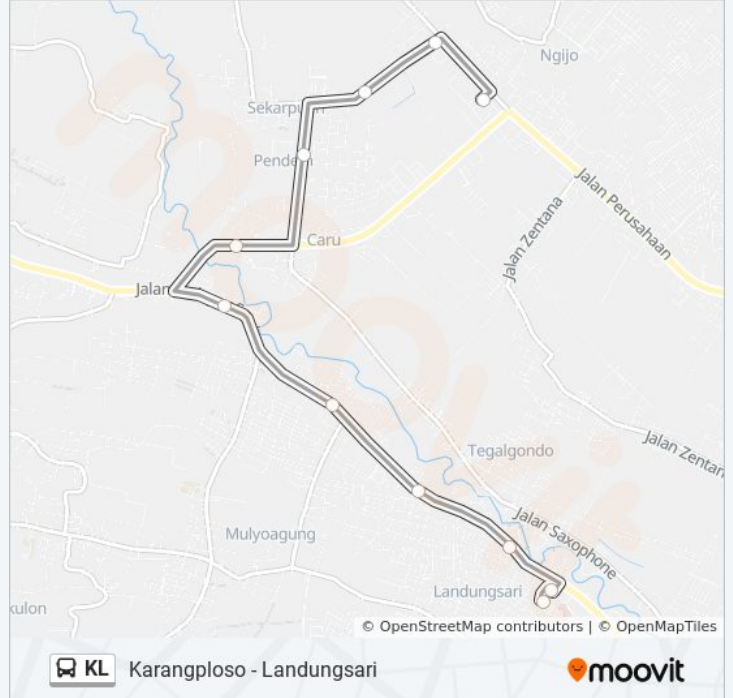

### Arah: Karangploso

11 pemberhentian

[LIHAT JADWAL JALUR](#)

Terminal Landungsari

Jalan Tlogomas A1

Jalan Bukit Cemara Tujuh, 1

Jalan Raya Sengkaling, 126

Jalan Raya Sengkaling, 251

Jalan Raya Dadaprejo, 8

Jalan Drs. Muhammad Hatta, 208

Jalan Mawar

Jalan Anggrek

Jalan Raya Dipenogoro 4

Jalan Raya Dipenogoro 28 B

### Jadwal waktu KL bis

Jadwal waktu Rute Karangploso

Minggu	05:30 - 16:00
Senin	05:30 - 16:00
Selasa	05:30 - 16:00
Rabu	05:30 - 16:00
Kamis	05:30 - 16:00
Jumat	05:30 - 16:00
Sabtu	05:30 - 16:00

### Arah: Landungsari

10 pemberhentian

[LIHAT JADWAL JALUR](#)

Jalan Raya Dipenogoro 28 B

Jalan Raya Dipenogoro 4

Jalan Anggrek

Jalan Mawar

Jalan Drs. Muhammad Hatta, 208