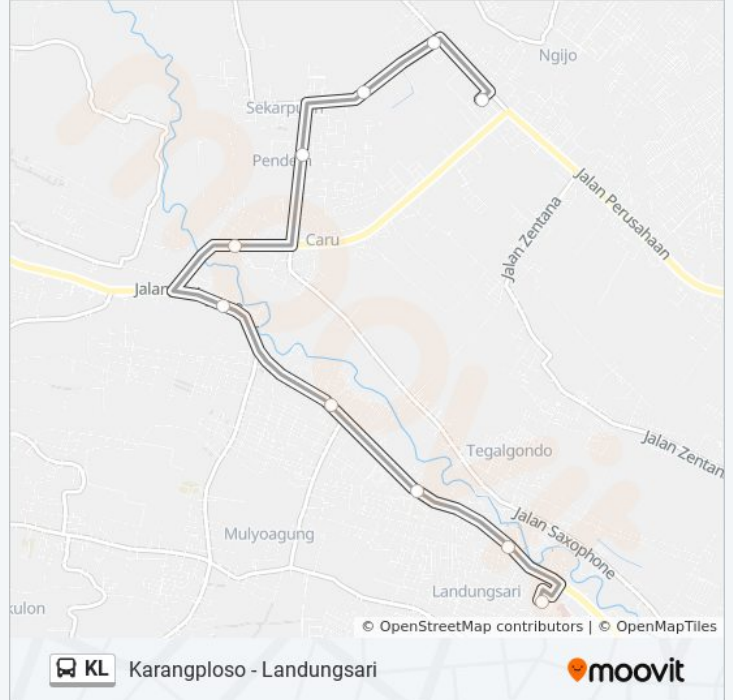

Jadwal waktu dan peta rute KL bis tersedia dalam format PDF di moovitapp.com. Gunakan [Moovit App](#) untuk melihat waktu langsung kedatangan bis, jadwal kereta atau jadwal kereta bawah tanah, dan petunjuk langkah demi langkah untuk semua transportasi umum di Malang.

[Tentang Moovit](#) • [Solusi MaaS](#) • [Negara yang didukung](#) • [Komunitas Mooviter](#)

© 2024 Moovit - Hak Cipta Dilindungi

Cek waktu tiba langsung