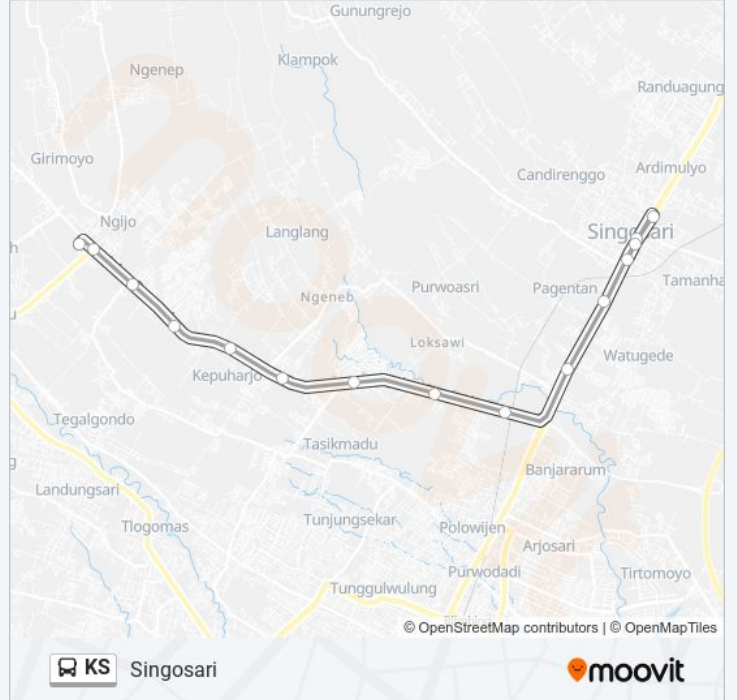

Jadwal waktu dan peta rute KS bis tersedia dalam format PDF di moovitapp.com. Gunakan [Moovit App](#) untuk melihat waktu langsung kedatangan bus, jadwal kereta atau jadwal kereta bawah tanah, dan petunjuk langkah demi langkah untuk semua transportasi umum di Malang.

[Tentang Moovit](#) • [Solusi MaaS](#) • [Negara yang didukung](#) • [Komunitas Mooviter](#)

© 2024 Moovit - Hak Cipta Dilindungi

Cek waktu tiba langsung