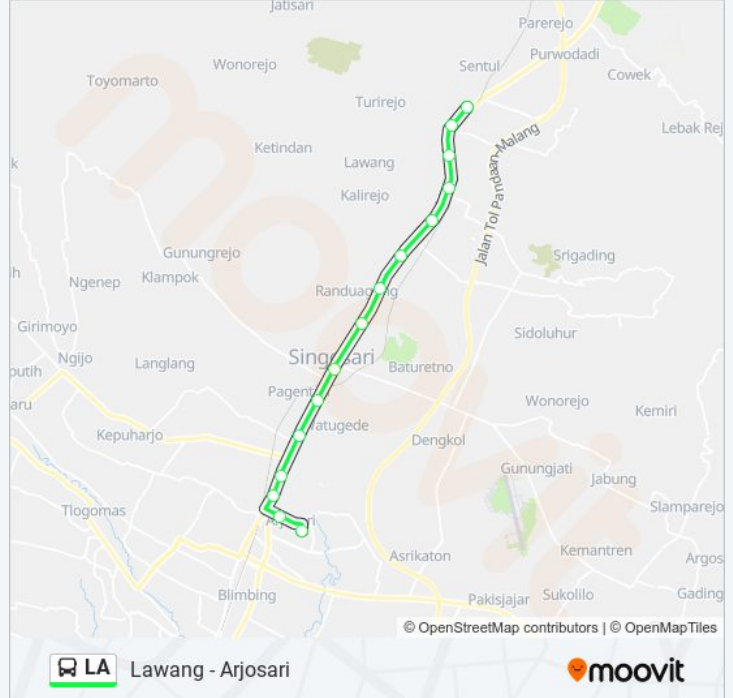

Arah: Arjosari

15 pemberhentian

[LIHAT JADWAL JALUR](#)

Jalan Kilisuci

Jalan Dr. Soetomo 31

Jalan Thamrin 31

Jalan Doktor Wahidin 38

Jalan Doktor Cipto 4

Jalan Raya Malang - Surabaya 16

Jalan Raya Ardimulyo 8

Jalan Raya Ardimulyo

Jalan Raya Malang - Surabaya, 71

Jalan Raya Malang - Surabaya 123a

Jalan Raya Karanglo, 17 D

Jalan Raya Karanglo, 131

Jalan Jendral Ahmad Yani Utara 45

Jalan Raden Intan, 46

Jalan Simpang Panji Suroso 708

Jadwal waktu LA bis

Jadwal waktu Rute Arjosari

Minggu	05:00 - 18:00
Senin	05:00 - 18:00
Selasa	05:00 - 18:00
Rabu	05:00 - 18:00
Kamis	05:00 - 18:00
Jumat	05:00 - 18:00
Sabtu	05:00 - 18:00

Informasi LA bis**Arah:** Arjosari**Pemberhentian:** 15**Waktu Perjalanan:** 28 mnt**Ringkasan Jalur:**

Arah: Lawang

15 pemberhentian

[LIHAT JADWAL JALUR](#)

- Jalan Simpang Panji Suroso 708
- Jalan Simpang Panji Suroso 144
- Jalan Jendral Ahmad Yani Utara 45
- Jalan Raya Karanglo, 100a
- Jalan Raya Mondoroko, 37
- Jalan Raya Malang - Surabaya, 46
- Jalan Raya Malang - Surabaya 43
- Jalan Raya Randu Agung, 248
- Jalan Raya Randu Agung, 12
- Jalan Doktor Cipto, 4
- Jalan Raya Malang - Surabaya, 38
- Jalan Argopuro, 23
- Jalan Slamet Riadi, 03
- Jalan Dr. Soetomo, 58
- Jalan Kilisuci