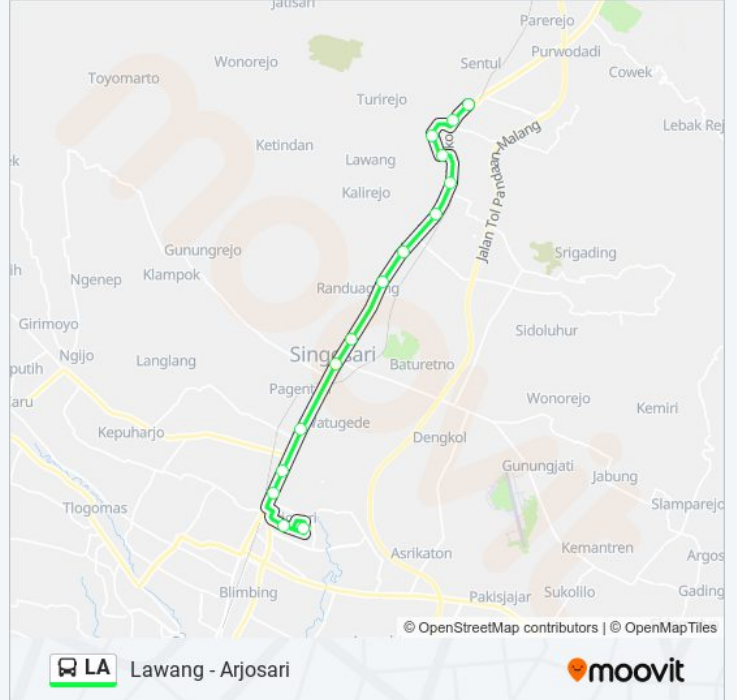

Jadwal waktu dan peta rute LA bis tersedia dalam format PDF di moovitapp.com. Gunakan [Moovit App](#) untuk melihat waktu langsung kedatangan bis, jadwal kereta atau jadwal kereta bawah tanah, dan petunjuk langkah demi langkah untuk semua transportasi umum di Malang.

[Tentang Moovit](#) • [Solusi MaaS](#) • [Negara yang didukung](#) • [Komunitas Mooviter](#)

© 2024 Moovit - Hak Cipta Dilindungi

Cek waktu tiba langsung