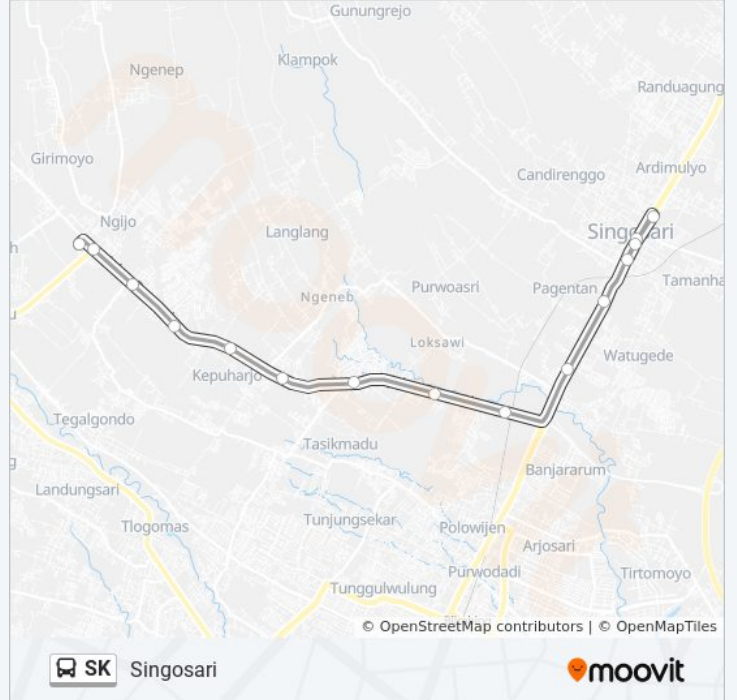

Jadwal waktu dan peta rute SK bis tersedia dalam format PDF di moovitapp.com. Gunakan [Moovit App](#) untuk melihat waktu langsung kedatangan bus, jadwal kereta atau jadwal kereta bawah tanah, dan petunjuk langkah demi langkah untuk semua transportasi umum di Malang.

[Tentang Moovit](#) • [Solusi MaaS](#) • [Negara yang didukung](#) • [Komunitas Mooviter](#)

© 2024 Moovit - Hak Cipta Dilindungi

Cek waktu tiba langsung