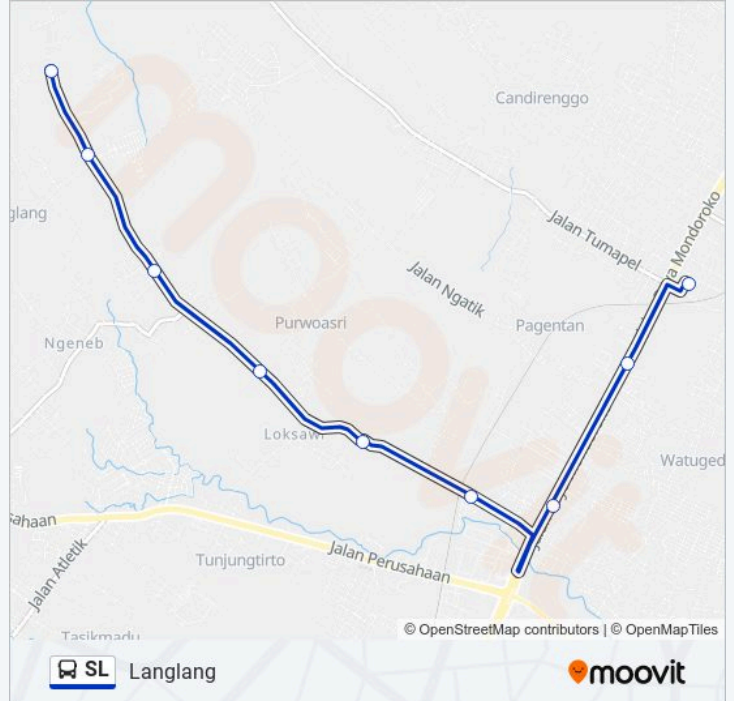

SL bis jalur (Langlang) memiliki 2 rute. Pada hari kerja biasa waktu operasinya adalah:

(1) Langlang: 05:30 - 15:50(2) Singosari: 05:30 - 15:50

Gunakan Moovit app untuk menemukan stasiun SL bis terdekat dan cari tahu kedatangan SL bis berikutnya.

Arah: Langlang

9 pemberhentian

[LIHAT JADWAL JALUR](#)

Jalan Ken Arok Singosari, 25

Jalan Raya Malang - Surabaya 123a

Jalan Raya Karanglo, 17 D

Jalan Tunjungtirto, 2

Jalan Tunjungtirto, 20

Informasi SL bis

Arah: Langlang

Pemberhentian: 9

Waktu Perjalanan: 16 mnt

Ringkasan Jalur:

Arah: Singosari

13 pemberhentian

[LIHAT JADWAL JALUR](#)

Jalan Raya Langlang

Jalan Raya Langlang, 153

Jalan Raya Langlang, 37

Jalan Raya Langlang, 81

Jalan Tunjungtirta, 20

Jalan Tunjungtirta, 2

Jalan Raya Mondoroko, 37

Jalan Raya Malang - Surabaya, 123a