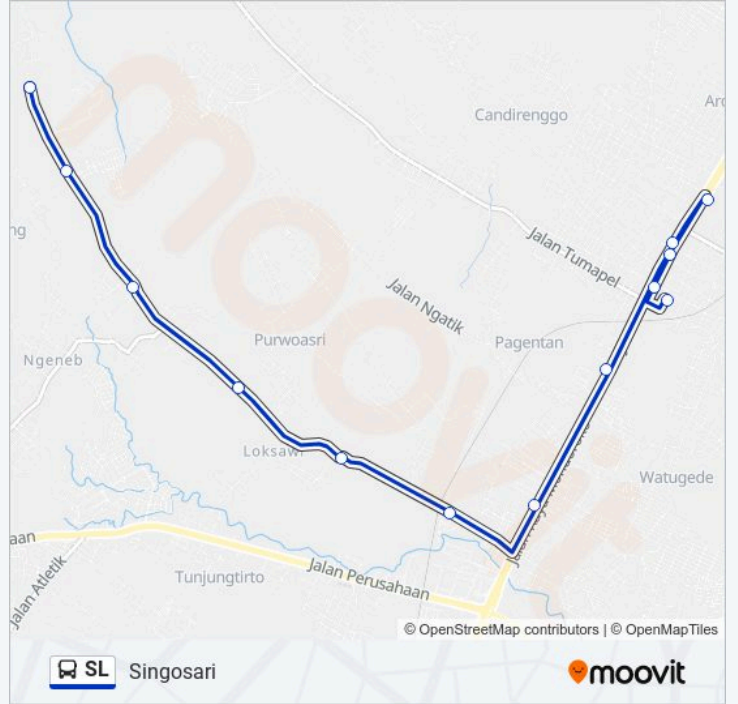

SL bis jalur (Langlang) memiliki 2 rute. Pada hari kerja biasa waktu operasinya adalah:

(1) Langlang: 05:30 - 15:50(2) Singosari: 05:30 - 15:50

Gunakan Moovit app untuk menemukan stasiun SL bis terdekat dan cari tahu kedatangan SL bis berikutnya.

Informasi SL bis

Arah: Langlang

Pemberhentian: 9

Waktu Perjalanan: 16 mnt

Ringkasan Jalur:

Arah: Singosari

13 pemberhentian

[LIHAT JADWAL JALUR](#)

Jalan Raya Malang - Surabaya, 46

Jalan Raya Malang - Surabaya, 337

Jalan Raya Malang - Surabaya, 71

Jalan Raya Singosari, 51 A

Jalan Ken Arok Singosari, 25

Jadwal waktu SL bis

Jadwal waktu Rute Singosari

Minggu	05:30 - 15:50
Senin	05:30 - 15:50
Selasa	05:30 - 15:50
Rabu	05:30 - 15:50
Kamis	05:30 - 15:50
Jumat	05:30 - 15:50
Sabtu	05:30 - 15:50

Informasi SL bis

Arah: Singosari

Pemberhentian: 13

Waktu Perjalanan: 19 mnt

Ringkasan Jalur:

Jadwal waktu dan peta rute SL bis tersedia dalam format PDF di moovitapp.com. Gunakan Moovit App untuk melihat waktu langsung kedatangan bus, jadwal kereta atau jadwal kereta bawah tanah, dan petunjuk langkah demi langkah untuk semua transportasi umum di Malang.