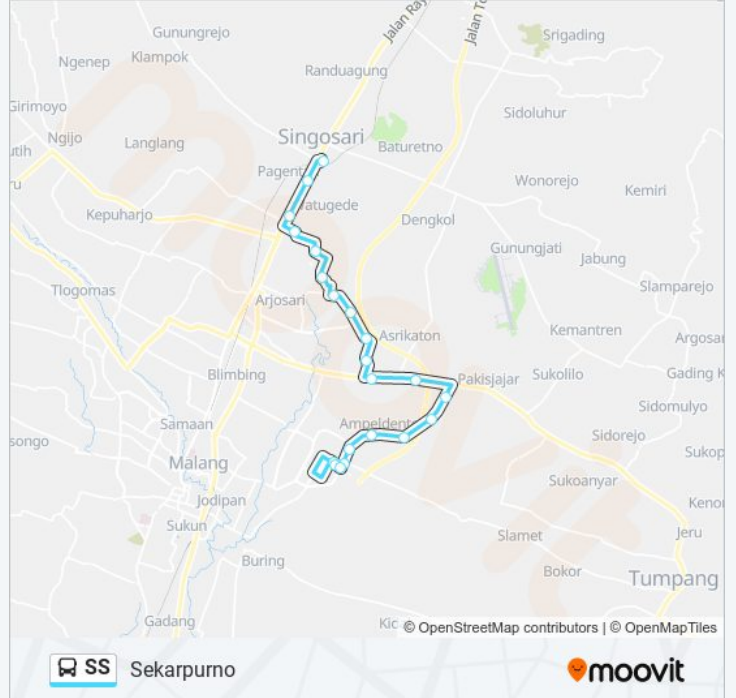

Sekarpurno

Gunakan App

SS bis jalur (Sekarpurno) memiliki 2 rute. Pada hari kerja biasa waktu operasinya adalah:

(1) Sekarpurno: 05:30 - 14:50 (2) Singosari: 05:30 - 14:50

Gunakan Moovit app untuk menemukan stasiun SS bis terdekat dan cari tahu kedatangan SS bis berikutnya.

Arah: Sekarpurno

21 pemberhentian

[LIHAT JADWAL JALUR](#)

- Jalan Ken Arok Singosari, 25
- Jalan Raya Malang - Surabaya 123a
- Jalan Raya Karanglo, 17 D
- Jalan Mujamil, 143
- Jalan Tanjung, 64
- Jalan Haji Alwi, 1
- Jalan Haji Alwi, 4
- Jalan Haji Alwi, 4
- Jalan Haji Nur Rois, 16
- Jalan Abdillah, 15
- Jalan Raya Bugis, 22
- Jalan Raya Asrikaton, 25
- Jalan Raya Ampeldento, 8
- Jalan Raya Ampeldento, 12-19
- Jalan Raya Sekarpuro, 16
- Jalan Raya Sekarpuro, 8
- Jalan Raya Sekarpuro, 33
- Jalan Ki Ageng Gribig 15
- Jalan Danau Jonge 1
- Jalan Danau Jonge, 1
- Jalan Danau Jonge, L29

Jadwal waktu SS bis

Jadwal waktu Rute Sekarpurno

Minggu	05:30 - 14:50
Senin	05:30 - 14:50
Selasa	05:30 - 14:50
Rabu	05:30 - 14:50
Kamis	05:30 - 14:50
Jumat	05:30 - 14:50
Sabtu	05:30 - 14:50

Informasi SS bis**Arah:** Sekarpurno**Pemberhentian:** 21**Waktu Perjalanan:** 33 mnt**Ringkasan Jalur:**

Arah: Singosari

23 pemberhentian

[LIHAT JADWAL JALUR](#)

Jalan Danau Jonge, L29

Jalan Ki Ageng Gribig 15

Jalan Raya Sekarpuro, 33

Jalan Raya Sekarpuro, 8

Jalan Raya Sekarpuro, 16