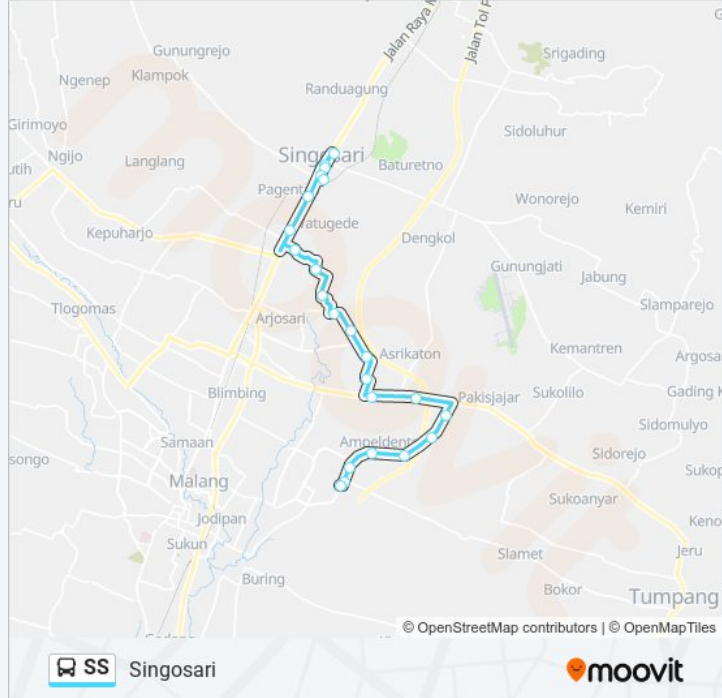

Jalan Raya Malang - Surabaya, 46

Jalan Raya Malang - Surabaya, 337

Jalan Raya Malang - Surabaya, 71

Jalan Raya Singosari, 51 A

Jalan Ken Arok Singosari, 25

Jadwal waktu dan peta rute SS bis tersedia dalam format PDF di moovitapp.com. Gunakan [Moovit App](#) untuk melihat waktu langsung kedatangan bus, jadwal kereta atau jadwal kereta bawah tanah, dan petunjuk langkah demi langkah untuk semua transportasi umum di Malang.

[Tentang Moovit](#) • [Solusi MaaS](#) • [Negara yang didukung](#) • [Komunitas Mooviter](#)

© 2024 Moovit - Hak Cipta Dilindungi

Cek waktu tiba langsung