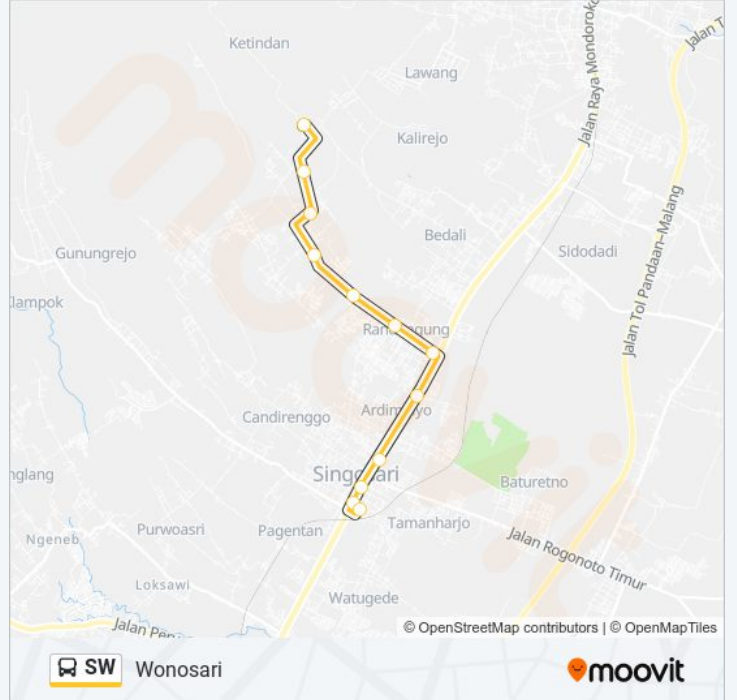

Jadwal waktu dan peta rute SW bis tersedia dalam format PDF di moovitapp.com. Gunakan [Moovit App](#) untuk melihat waktu langsung kedatangan bus, jadwal kereta atau jadwal kereta bawah tanah, dan petunjuk langkah demi langkah untuk semua transportasi umum di Malang.

[Tentang Moovit](#) • [Solusi MaaS](#) • [Negara yang didukung](#) • [Komunitas Mooviter](#)

© 2024 Moovit - Hak Cipta Dilindungi

Cek waktu tiba langsung