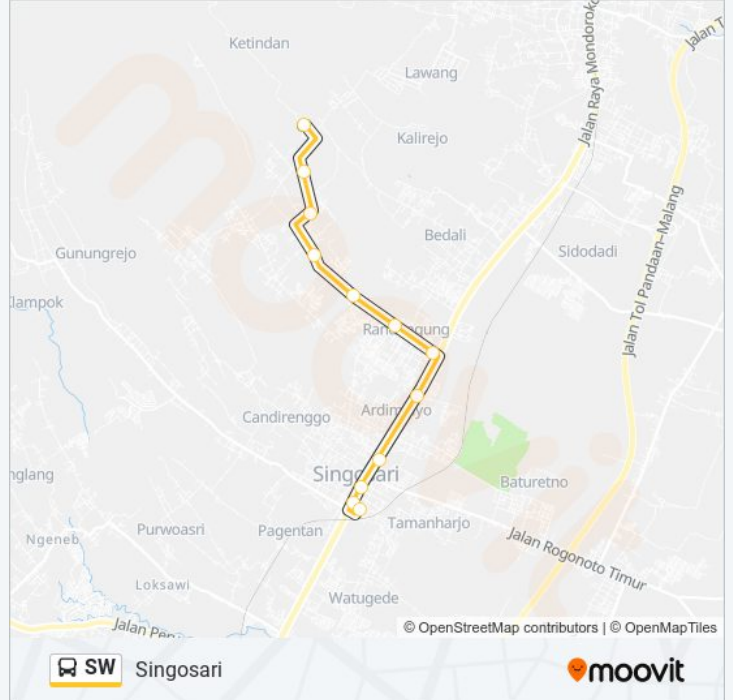

Arah: Singosari

12 pemberhentian

[LIHAT JADWAL JALUR](#)

Jalan Imam Bonjol

Jalan Imam Bonjol

Jalan Imam Bonjol

Jalan Imam Bonjol

Jalan Imam Bonjol, 536

Jalan Diponegoro, 66

Jalan Diponegoro, 65

Jalan Raya Ardimulyo

Jalan Raya Malang - Surabaya, 337

Jalan Raya Malang - Surabaya, 71

Jalan Raya Singosari, 51 A

Jalan Ken Arok Singosari, 25

Jadwal waktu SW bis

Waktu Perjalanan: 16 mnt

Ringkasan Jalur:

Arah: Wonosari

12 pemberhentian

[LIHAT JADWAL JALUR](#)

Jalan Imam Bonjol

Jalan Imam Bonjol

Jalan Imam Bonjol

Jalan Imam Bonjol

Jalan Imam Bonjol, 536

Jalan Diponegoro, 66

Jalan Diponegoro, 65

Jalan Raya Ardimulyo

Jalan Raya Malang - Surabaya, 337

Jalan Raya Malang - Surabaya, 71

Jalan Raya Singosari, 51 A