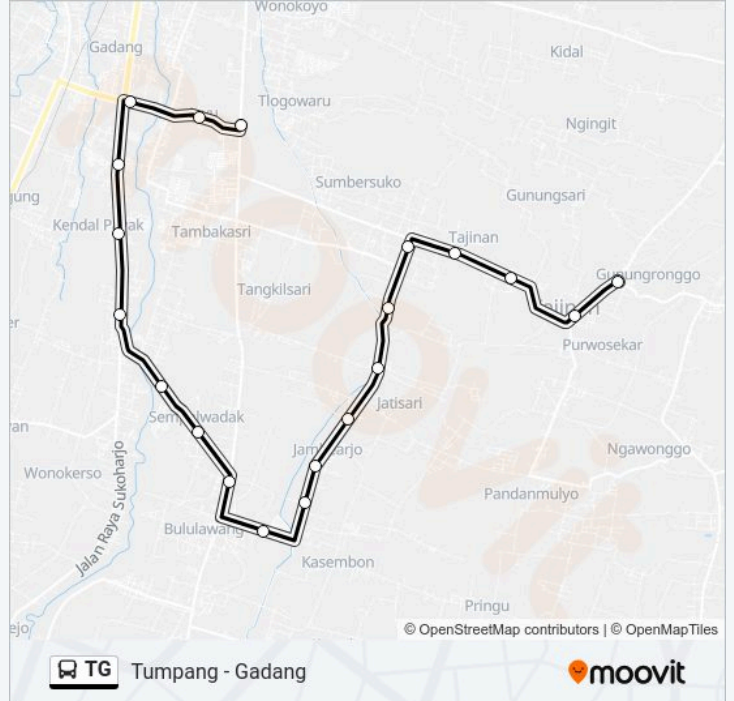

TG bis jalur (Tumpang - Gadang) memiliki 2 rute. Pada hari kerja biasa waktu operasinya adalah:

(1) Gadang: 05:30-15:50(2) Tumpang: 05:30-15:50

Gunakan Moovit app untuk menemukan stasiun TG bis terdekat dan cari tahu kedatangan TG bis berikutnya.

Arah: Gadang

20 pemberhentian

[LIHAT JADWAL JALUR](#)

Jalan Raya Gunung Sari 10
Jalan Raya Tajinan, 103-127
Jalan Raya Tlogowaru, 45
Jalan Raya Tlogowaru, 124
Jalan Raya Sumbersuko
Jalan Raya Sumbersuko
Jalan Raya Sumbersuko 16
Jalan Raya Bendo Tajinan
Jalan Raya Bendo Tajinan
Jalan Raya Bendo Tajinan
Jalan Suropati Raya, 162
Jalan Raya Sidodadi, 168
Jalan Raya Wandanpuro, 9
Jalan Raya Tambakrejo, 3
Jalan Raya Kendalpayak, 16
Jalan Raya Kendalpayak, 289
Jalan Raya Lowokdoro, 3
Terminal Bayangan Gadang Bumiayu
Jalan Gadang Bumiayu, 8
Terminal Hamid Rusidi 1

Jadwal waktu TG bis

Jadwal waktu Rute Gadang

Senin	05:30-15:50
Selasa	05:30-15:50
Rabu	05:30-15:50
Kamis	05:30-15:50
Jumat	05:30-15:50
Sabtu	05:30-15:50
Minggu	05:30-15:50

Informasi TG bis**Arah:** Gadang**Pemberhentian:** 20**Waktu Perjalanan:** 40 mnt**Ringkasan Jalur:**

Arah: Tumpang

20 pemberhentian

[LIHAT JADWAL JALUR](#)

Terminal Hamid Rusidi 2

Jalan Gadang Bumiayu, 8

Terminal Bayangan Gadang Bumiayu

Jalan Raya Lowokdoro, 3

Jalan Raya Kendalpayak, 289