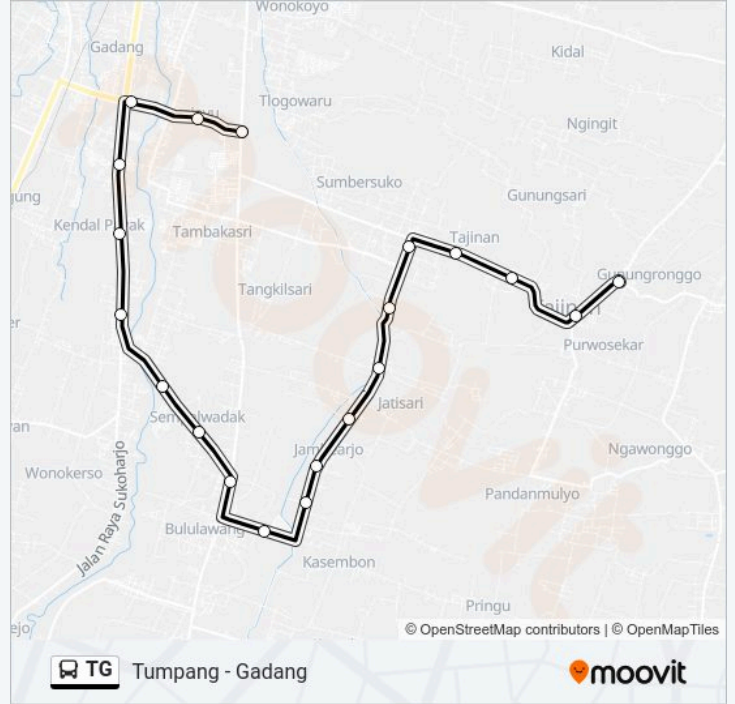

TG bis jalur (Tumpang - Gadang) memiliki 2 rute. Pada hari kerja biasa waktu operasinya adalah:

(1) Gadang: 05:30-15:50(2) Tumpang: 05:30-15:50

Gunakan Moovit app untuk menemukan stasiun TG bis terdekat dan cari tahu kedatangan TG bis berikutnya.

Arah: Tumpang

20 pemberhentian

[LIHAT JADWAL JALUR](#)

Terminal Hamid Rusidi 2

Jalan Gadang Bumiayu, 8

Terminal Bayangan Gadang Bumiayu

Jalan Raya Lowokdoro, 3

Jalan Raya Kendalpayak, 289

Jalan Raya Sumpersuko 16

Jalan Raya Sumpersuko

Jalan Raya Sumpersuko

Jalan Raya Tlogowaru, 124

Jalan Raya Tlogowaru, 45

Jadwal waktu TG bis

Jadwal waktu Rute Tumpang

Senin	05:30-15:50
Selasa	05:30-15:50
Rabu	05:30-15:50
Kamis	05:30-15:50
Jumat	05:30-15:50
Sabtu	05:30-15:50
Minggu	05:30-15:50

Informasi TG bis

Arah: Tumpang

Pemberhentian: 20

Waktu Perjalanan: 41 mnt

Ringkasan Jalur:

Jalan Raya Tajinan, 103-127

Jalan Raya Gunung Sari 10

Jadwal waktu dan peta rute TG bis tersedia dalam format PDF di moovitapp.com. Gunakan Moovit App untuk melihat waktu langsung kedatangan bus, jadwal kereta atau jadwal kereta bawah tanah, dan petunjuk langkah demi langkah untuk semua transportasi umum di Malang.