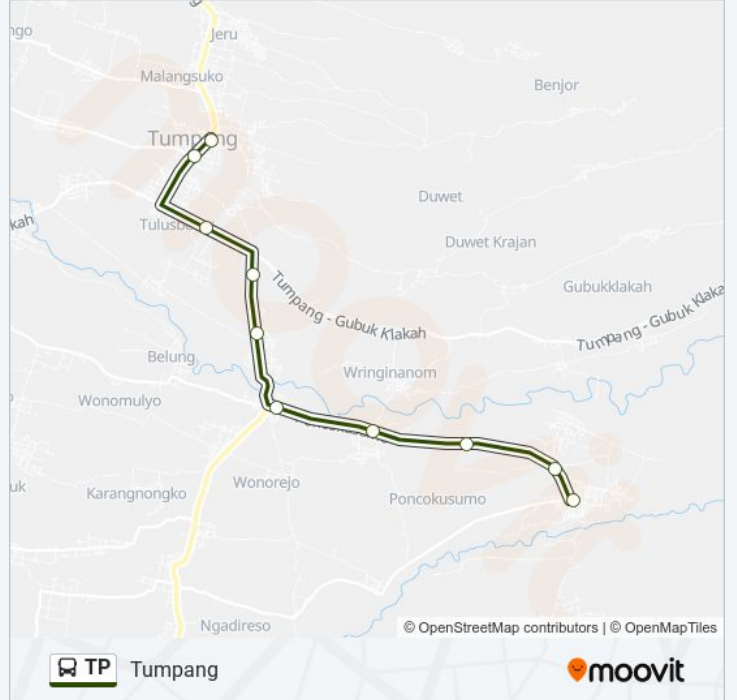

TP bis jalur (Poncokusumo) memiliki 2 rute. Pada hari kerja biasa waktu operasinya adalah:

(1) Poncokusumo: 06:00 - 16:00(2) Tumpang: 06:00 - 16:00

Gunakan Moovit app untuk menemukan stasiun TP bis terdekat dan cari tahu kedatangan TP bis berikutnya.

Jalan Raya Tumpang, 68

Jadwal waktu TP bis

Jadwal waktu Rute Tumpang

Minggu	06:00 - 16:00
Senin	06:00 - 16:00
Selasa	06:00 - 16:00
Rabu	06:00 - 16:00
Kamis	06:00 - 16:00
Jumat	06:00 - 16:00
Sabtu	06:00 - 16:00

Informasi TP bis

Arah: Tumpang

Pemberhentian: 10

Waktu Perjalanan: 17 mnt

Ringkasan Jalur:

Jadwal waktu dan peta rute TP bis tersedia dalam format PDF di moovitapp.com. Gunakan [Moovit App](#) untuk melihat waktu langsung kedatangan bus, jadwal kereta atau jadwal kereta bawah tanah, dan petunjuk langkah demi langkah untuk semua transportasi umum di Malang.