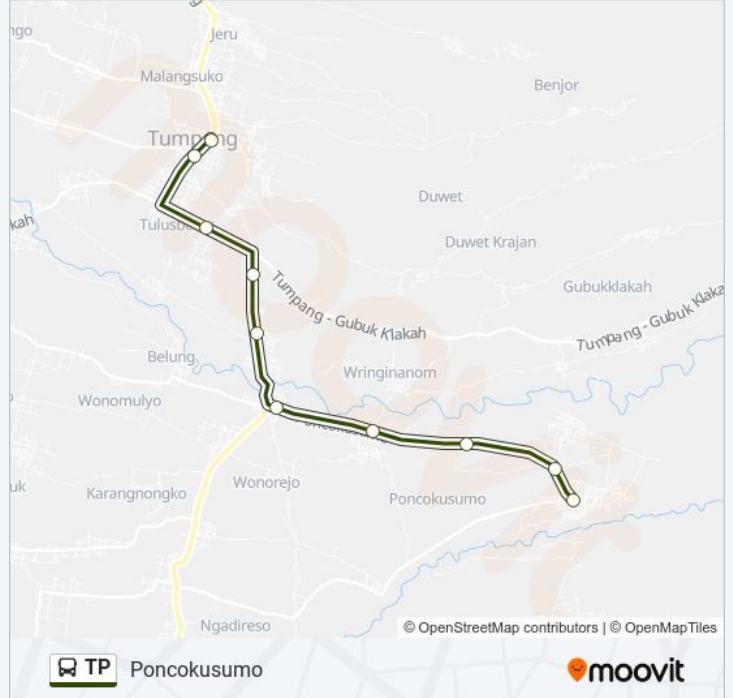

TP bis jalur (Poncokusumo) memiliki 2 rute. Pada hari kerja biasa waktu operasinya adalah:

(1) Poncokusumo: 06:00 - 16:00(2) Tumpang: 06:00 - 16:00

Gunakan Moovit app untuk menemukan stasiun TP bis terdekat dan cari tahu kedatangan TP bis berikutnya.

Arah: Poncokusumo

10 pemberhentian

[LIHAT JADWAL JALUR](#)

- Jalan Raya Tumpang, 68
- Jalan Raya Tumpang 130
- Jalan Raya Tulus Ayu 168
- Jalan Raya Belung 4
- Jalan Raya Belung 17
- Jalan Raya Wonorejo 22
- Jalan Raya Wonorejo 105
- Jalan Raya Wonorejo
- Jalan Raya Poncokusumo
- Jalan Raya Poncokusumo

Jadwal waktu TP bis

Jadwal waktu Rute Poncokusumo

Minggu	06:00 - 16:00
Senin	06:00 - 16:00
Selasa	06:00 - 16:00
Rabu	06:00 - 16:00
Kamis	06:00 - 16:00
Jumat	06:00 - 16:00
Sabtu	06:00 - 16:00

Informasi TP bis

Arah: Poncokusumo

Pemberhentian: 10

Waktu Perjalanan: 17 mnt

Ringkasan Jalur:

Arah: Tumpang

10 pemberhentian

[LIHAT JADWAL JALUR](#)

Jalan Raya Poncokusumo