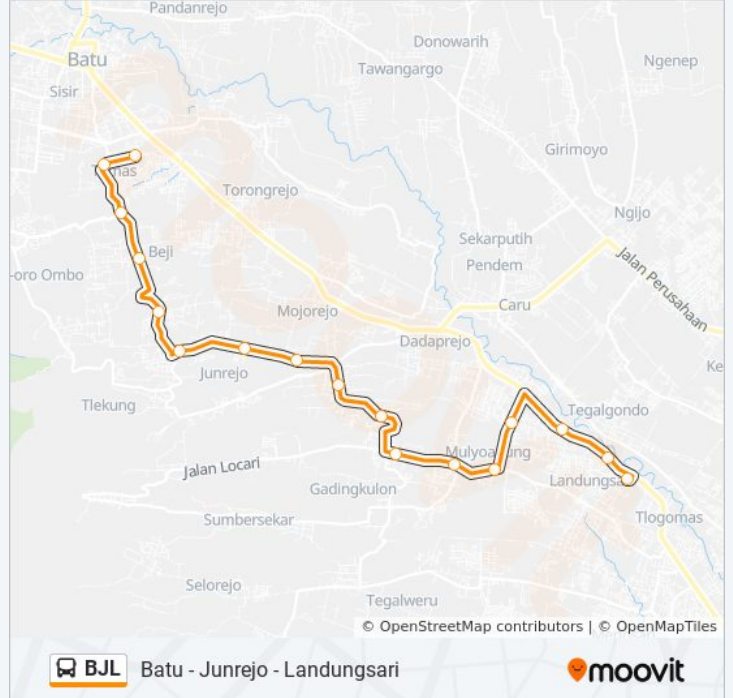

Batu - Junrejo - Landungsari

Gunakan App

BJJ bis jalur (Batu - Junrejo - Landungsari) memiliki 2 rute. Pada hari kerja biasa waktu operasinya adalah:
(1) Batu: 05:30 - 16:00 (2) Landungsari: 05:30 - 16:00

Gunakan Moovit app untuk menemukan stasiun BJJ bis terdekat dan cari tahu kedatangan BJJ bis berikutnya.

Arah: Batu

17 pemberhentian

[LIHAT JADWAL JALUR](#)

- Jalan Tlogomas A1
- Jalan Bukit Cemara Tujuh, 1
- Jalan Raya Sengkaling, 126
- Jalan Sido Makmur, 81
- Jalan Gotong Royong, 36
- Jalan Raya Sumbersekar
- Jalan Raya Sumbersekar, 89
- Jalan Raya Sumbersekar, 108
- Jalan Diponegoro, 55
- Jalan Hasanuddin, 210
- Jalan Hasanuddin, 526
- Jalan Hasanuddin, 869
- Jalan Raya Oro-Oro Ombo, 16
- Jalan Raya Oro-Oro Ombo, 2
- Jalan Raya Oro-Oro Ombo, 24
- Jalan Raya Oro-Oro Ombo, 1
- Jalan Dewi Sartika, 31

Jadwal waktu BJJ bis

Jadwal waktu Rute Batu

Minggu	05:30 - 16:00
Senin	05:30 - 16:00
Selasa	05:30 - 16:00
Rabu	05:30 - 16:00
Kamis	05:30 - 16:00
Jumat	05:30 - 16:00
Sabtu	05:30 - 16:00

Informasi BJJ bis**Arah:** Batu**Pemberhentian:** 17**Waktu Perjalanan:** 29 mnt**Ringkasan Jalur:**

Arah: Landungsari

16 pemberhentian

[LIHAT JADWAL JALUR](#)

- Jalan Dewi Sartika, 31
- Jalan Raya Oro-Oro Ombo, 1
- Jalan Raya Oro-Oro Ombo, 24
- Jalan Raya Oro-Oro Ombo, 2
- Jalan Raya Oro-Oro Ombo, 16
- Jalan Hasanuddin, 869
- Jalan Hasanuddin, 526
- Jalan Hasanuddin, 210
- Jalan Diponegoro, 55
- Jalan Raya Sumbersekar, 108
- Jalan Raya Sumbersekar, 89
- Jalan Gotong Royong, 36
- Jalan Sido Makmur, 81
- Jalan Raya Sengkaling, 126
- Jalan Bukit Cemara Tujuh, 1
- Terminal Landungsari