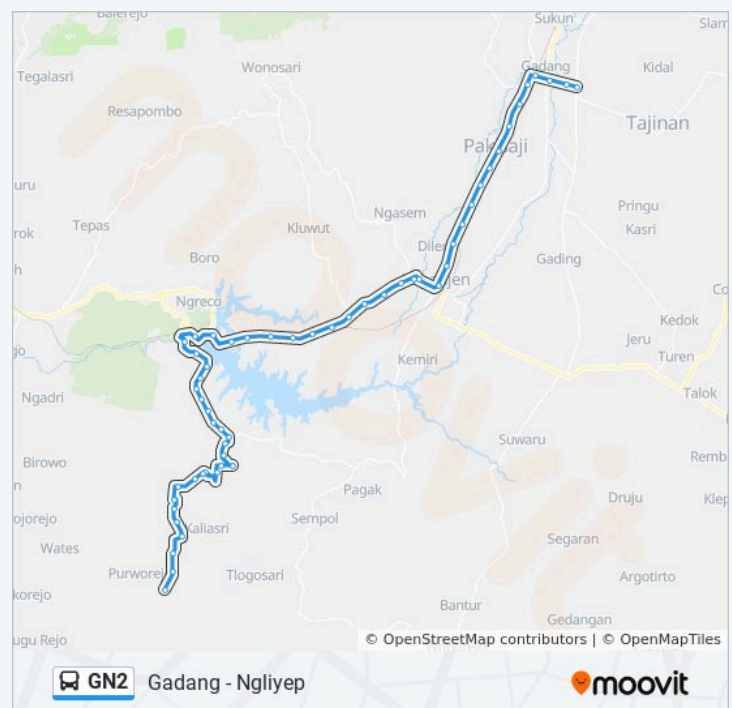

Jalan Gadang Bumiayu, 8

Terminal Hamid Rusidi 2

Arah: Ngliyep

55 pemberhentian

[LIHAT JADWAL JALUR](#)

Terminal Hamid Rusidi 2

Jalan Gadang Bumiayu, 8

Terminal Bayangan Gadang Bumiayu

Jalan Apida Satsui Tubun 9

Jalan Raya Kebon Agung, 54

Jalan Raya Kebon Agung, 53

Jalan Raya Genengan, 2

Jalan Raya Genengan, 314

Jalan Raya Pakisaji, 98

Jalan Raya Karang Pandan, 368

Jalan Raya Pepen, 177

Jalan Raya Mojosari, 3

Jalan Panglima Sudirman, 05

Jalan Ahmad Yani, 168

Jalan Anjasmoro, 37

Jalan Raya Talang Agung, 14

Jalan Raya Karangates-Kepanjen, 99

Jalan Raya Wlingi-Karangates

Jalan Raya Jatikerto, 250

Jalan Raya Jatikerto, 305

Jalan Raya Karangates-Kepanjen, 144

Jalan Raya Karangates-Kepanjen, 63

Jalan Raya Wlingi-Karangates

Jalan Raya Wlingi-Karangates

Jalan Raya Karangates-Kepanjen, 81

Jalan Raya Karangates-Kepanjen, 23

Jalan Raya Karangates-Kepanjen, 309

Jadwal waktu GN2 bis

Jadwal waktu Rute Ngliyep

Minggu	05:00 - 20:00
Senin	05:00 - 20:00
Selasa	05:00 - 20:00
Rabu	05:00 - 20:00
Kamis	05:00 - 20:00
Jumat	05:00 - 20:00
Sabtu	05:00 - 20:00

Informasi GN2 bis

Arah: Ngliyep

Pemberhentian: 55

Waktu Perjalanan: 108 mnt

Ringkasan Jalur: