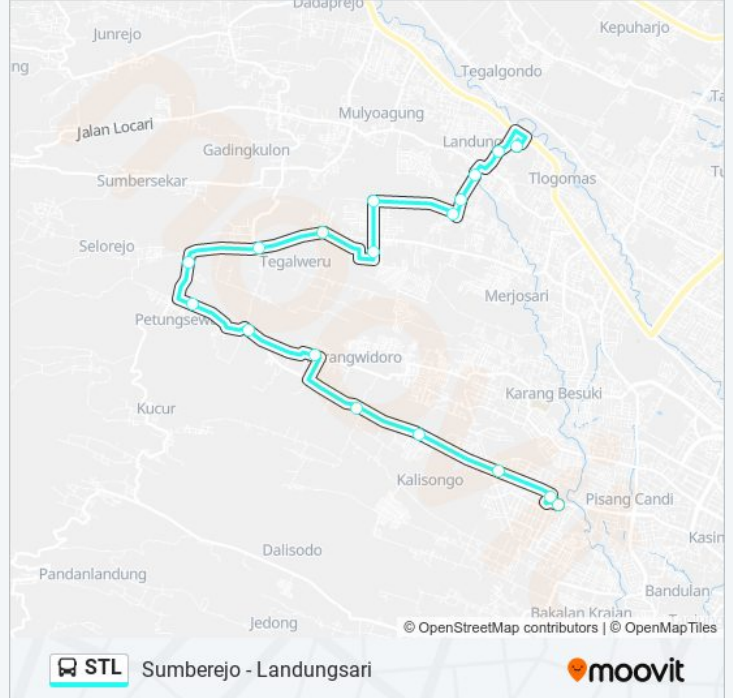

**Arah: Landungsari**

18 pemberhentian

[LIHAT JADWAL JALUR](#)

Halte Dieng

Jalan Raya Dieng Atas, 13

Jalan Raya Dieng Atas, 1

Jalan Raya Dieng Atas, 10

Jalan Raya Dieng Atas, 24

Jalan Karangampel Timur, 8

Jalan Karangampel Timur

Jalan Petungsewu, 169

Jalan Raya Tegal Weru, 14

Jalan Kodya

Jalan Kodya

Jalan Ruko Villa Bukit Tidar

Jalan Tirto Mulyo

Jalan Tirto Taruno, 15

Jalan Tirto Taruno, 57b

Jalan Tirto Taruno, 6c

Jalan Tirto Utomo, 50b

Terminal Landungsari

**Jadwal waktu STL bis**

Jadwal waktu Rute Landungsari

Minggu	06:00 - 15:00
Senin	06:00 - 15:00
Selasa	06:00 - 15:00
Rabu	06:00 - 15:00
Kamis	06:00 - 15:00
Jumat	06:00 - 15:00
Sabtu	06:00 - 15:00

**Informasi STL bis**

**Arah:** Landungsari

**Pemberhentian:** 18

**Waktu Perjalanan:** 29 mnt

**Ringkasan Jalur:**