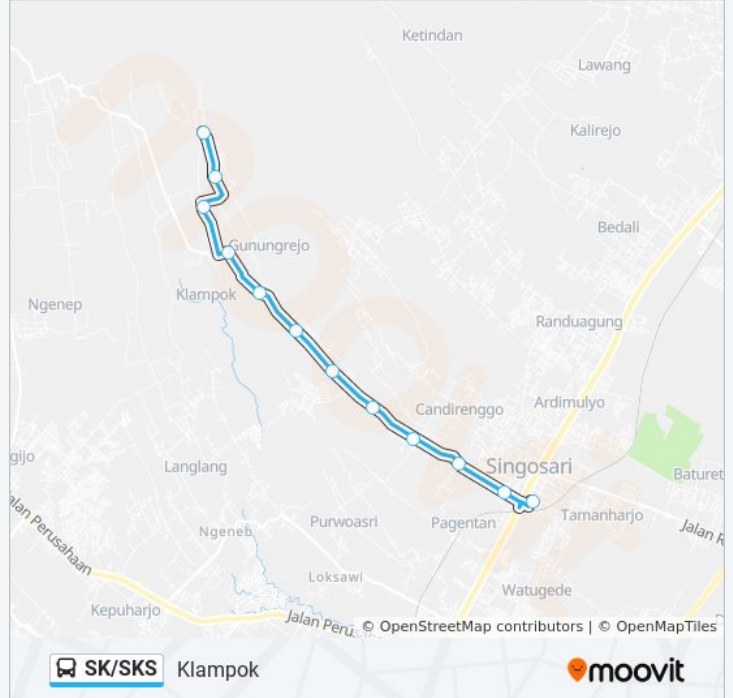

SK/SKS bis jalur (Klampok) memiliki 2 rute. Pada hari kerja biasa waktu operasinya adalah:

(1) Klampok: 05:30 - 15:50(2) Singosari: 05:30 - 15:50

Gunakan Moovit app untuk menemukan stasiun SK/SKS bis terdekat dan cari tahu kedatangan SK/SKS bis berikutnya.

**Arah: Klampok**

12 pemberhentian

[LIHAT JADWAL JALUR](#)

Jalan Ken Arok Singosari, 25

Jalan Raya Tumapel, 56

Jalan Raya Klampok, 16

Jalan Raya Klampok, 158

Jalan Raya Klampok, 110

Jalan Raya Klampok, 348

Jalan Raya Klampok, 22

Jalan Raya Klampok

Jalan Raya Klampok

Jalan Raya Klampok

Jalan Raya Klampok

Jalan Raya Klampok

**Jadwal waktu SK/SKS bis**

## Arah: Singosari

16 pemberhentian

[LIHAT JADWAL JALUR](#)

Jalan Raya Klampok

Jalan Raya Klampok

Jalan Raya Klampok

Jalan Raya Klampok

Jalan Raya Klampok