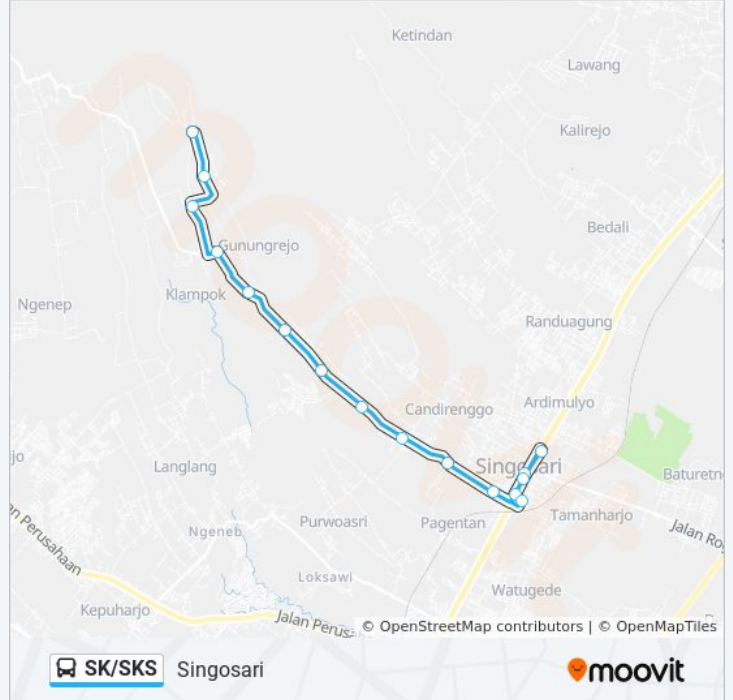

SK/SKS bis jalur (Klampok) memiliki 2 rute. Pada hari kerja biasa waktu operasinya adalah:

(1) Klampok: 05:30 - 15:50(2) Singosari: 05:30 - 15:50

Gunakan Moovit app untuk menemukan stasiun SK/SKS bis terdekat dan cari tahu kedatangan SK/SKS bis berikutnya.

Jalan Raya Malang - Surabaya, 71

Jalan Raya Singosari, 51 A

Jalan Ken Arok Singosari, 25

## Jadwal waktu SK/SKS bis

Jadwal waktu Rute Singosari

Minggu	05:30 - 15:50
Senin	05:30 - 15:50
Selasa	05:30 - 15:50
Rabu	05:30 - 15:50
Kamis	05:30 - 15:50
Jumat	05:30 - 15:50
Sabtu	05:30 - 15:50

## Informasi SK/SKS bis

**Arah:** Singosari

**Pemberhentian:** 16

**Waktu Perjalanan:** 23 mnt

**Ringkasan Jalur:**

Jadwal waktu dan peta rute SK/SKS bus tersedia dalam format PDF di moovitapp.com. Gunakan [Moovit App](#) untuk melihat waktu langsung kedatangan bus, jadwal kereta atau jadwal kereta bawah tanah, dan petunjuk langkah demi langkah untuk semua transportasi umum di Malang.