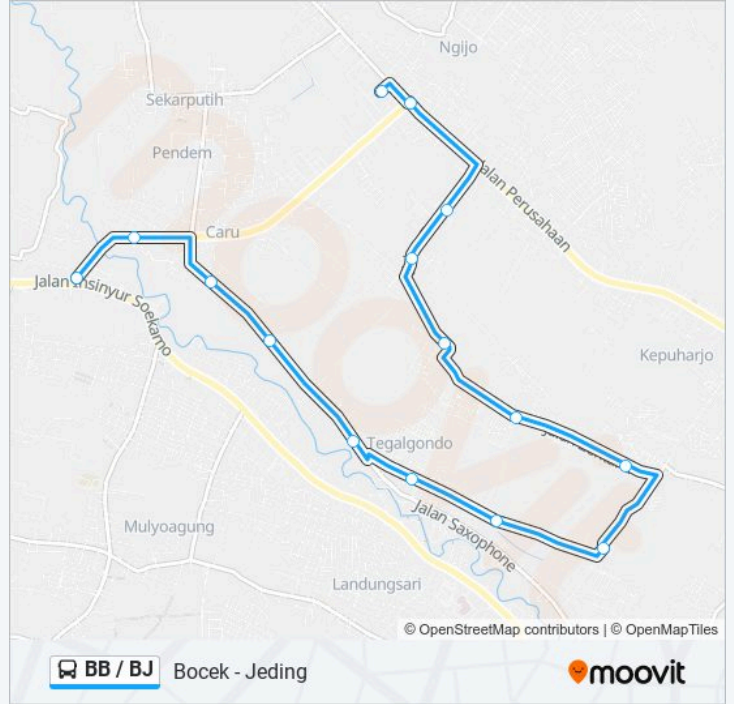

BB / BJ

Bocek - Jeding

Gunakan App

BB / BJ bis jalur (Bocek - Jeding) memiliki 2 rute. Pada hari kerja biasa waktu operasinya adalah:

(1) Bocek: 06:00 - 14:00(2) Jeding: 06:00 - 14:00

Gunakan Moovit app untuk menemukan stasiun BB / BJ bis terdekat dan cari tahu kedatangan BB / BJ bis berikutnya.

Arah: Bocek

14 pemberhentian

[LIHAT JADWAL JALUR](#)

Jalan Drs. Muhammad Hatta, 4

Jalan Drs. Muhammad Hatta, 208

Jalan Tegalgondo, 73

Jalan Tegalgondo, 78

Jalan Notojoyo, 17

Jalan Tegalgondo, 6

Jalan Tegalgondo, 78

Jalan Tegalgondo, 73

Jalan Drs. Muhammad Hatta, 208

Jalan Drs. Muhammad Hatta, 4

Jadwal waktu BB / BJ bis

Jadwal waktu Rute Jeding

Minggu	06:00 - 14:00
Senin	06:00 - 14:00
Selasa	06:00 - 14:00
Rabu	06:00 - 14:00
Kamis	06:00 - 14:00
Jumat	06:00 - 14:00
Sabtu	06:00 - 14:00

Informasi BB / BJ bis

Arah: Jeding

Pemberhentian: 15

Waktu Perjalanan: 23 mnt

Ringkasan Jalur:

Jadwal waktu dan peta rute BB / BJ bis tersedia dalam format PDF di moovitapp.com. Gunakan Moovit App untuk melihat waktu langsung kedatangan bis, jadwal kereta atau jadwal kereta bawah tanah, dan petunjuk langkah demi langkah untuk semua transportasi umum di Malang.