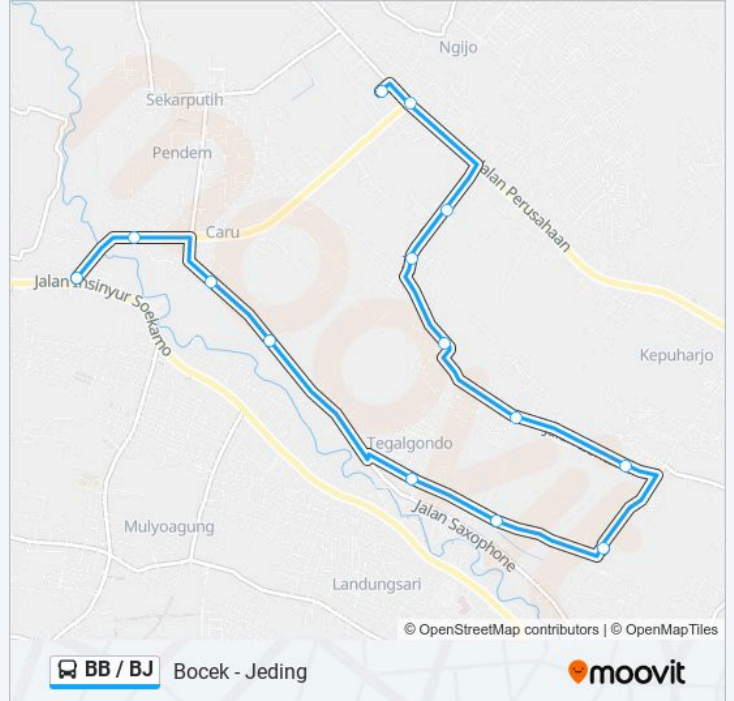

Arah: Jeding

15 pemberhentian

[LIHAT JADWAL JALUR](#)

Jalan Raya Dipenogoro 28 B

Jalan Watu Damar 8

Jalan Zentana

Jalan Zentana, 117

Jalan Zentana, 124

Jalan Raya Kasin, 184

Jalan Raya Kasin, 237

Jalan Sasando, 185

Jalan Notojoyo, 280

Jalan Notojoyo, 17

Jalan Tegalgondo, 6

Jalan Tegalgondo, 78

Jalan Tegalgondo, 73

Jalan Drs. Muhammad Hatta, 208

Jalan Drs. Muhammad Hatta, 4

Jadwal waktu BB / BJ bis

Jadwal waktu Rute Jeding

Minggu	06:00 - 14:00
Senin	06:00 - 14:00
Selasa	06:00 - 14:00
Rabu	06:00 - 14:00
Kamis	06:00 - 14:00
Jumat	06:00 - 14:00
Sabtu	06:00 - 14:00

Informasi BB / BJ bis

Arah: Jeding

Pemberhentian: 15

Waktu Perjalanan: 23 mnt

Ringkasan Jalur: