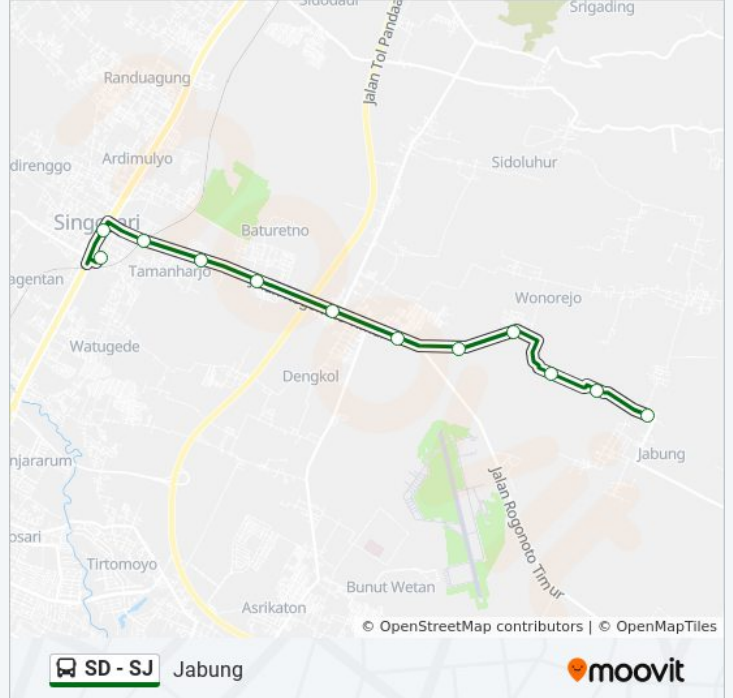

SD - SJ

Jabung

Gunakan App

SD - SJ bis jalur (Jabung) memiliki 2 rute. Pada hari kerja biasa waktu operasinya adalah:

(1) Jabung: 06:00 - 17:00(2) Singosari: 06:00 - 17:00

Gunakan Moovit app untuk menemukan stasiun SD - SJ bis terdekat dan cari tahu kedatangan SD - SJ bis berikutnya.

**Arah: Jabung**

12 pemberhentian

[LIHAT JADWAL JALUR](#)

Jalan Ken Arok Singosari, 25  
Jalan Raya Malang - Surabaya, 46  
Jalan Protokol Baturetno, 22  
Jalan Rogonoto Timur, 208  
Jalan Rogonoto Timur, 70  
Jalan Raya Baturetno, 150  
Jalan Lanud Abdulrahman Saleh  
Jalan Raya Gunung Jati  
Jalan Raya Gunung Jati  
Jalan Raya Gunung Jati, 75  
Jalan Raya Gunung Jati, 72  
Jalan Raya Gunung Jati

### Arah: Singosari

15 pemberhentian

[LIHAT JADWAL JALUR](#)

Jalan Raya Gunung Jati

Jalan Wonosari

Jalan Wonosari

Jalan Raya Wonorejo, 137

Jalan Raya Wonorejo

Jalan Raya Gunung Jati

Jalan Raya Gunung Jati

Jalan Lanud Abdulrahman Saleh

Jalan Raya Baturetno, 150

Jalan Rogonoto Timur, 70

Jalan Rogonoto Timur, 208

Jalan Protokol Baturetno, 22

Jalan Raya Malang - Surabaya, 71