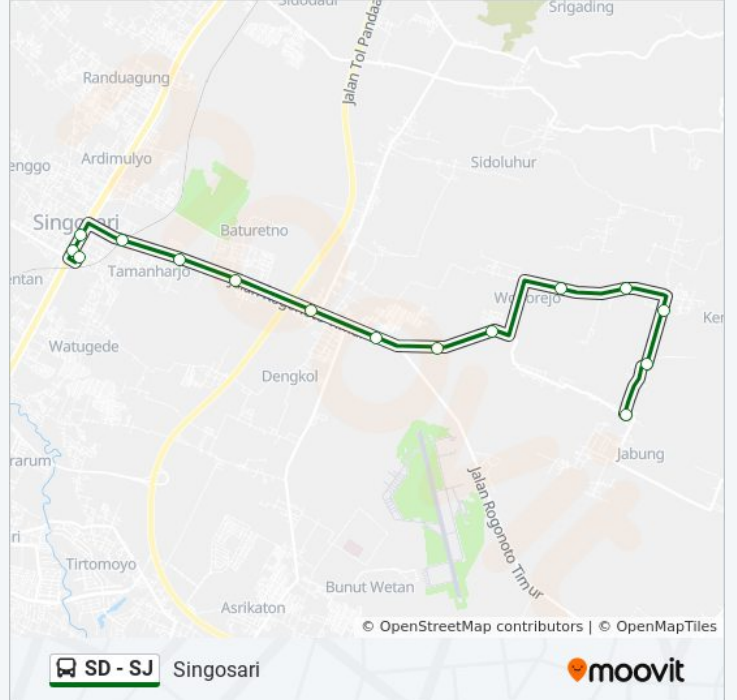

Jadwal waktu dan peta rute SD - SJ bis tersedia dalam format PDF di moovitapp.com. Gunakan [Moovit App](#) untuk melihat waktu langsung kedatangan bis, jadwal kereta atau jadwal kereta bawah tanah, dan petunjuk langkah demi langkah untuk semua transportasi umum di Malang.

[Tentang Moovit](#) • [Solusi MaaS](#) • [Negara yang didukung](#) • [Komunitas Mooviter](#)

© 2024 Moovit - Hak Cipta Dilindungi

Cek waktu tiba langsung