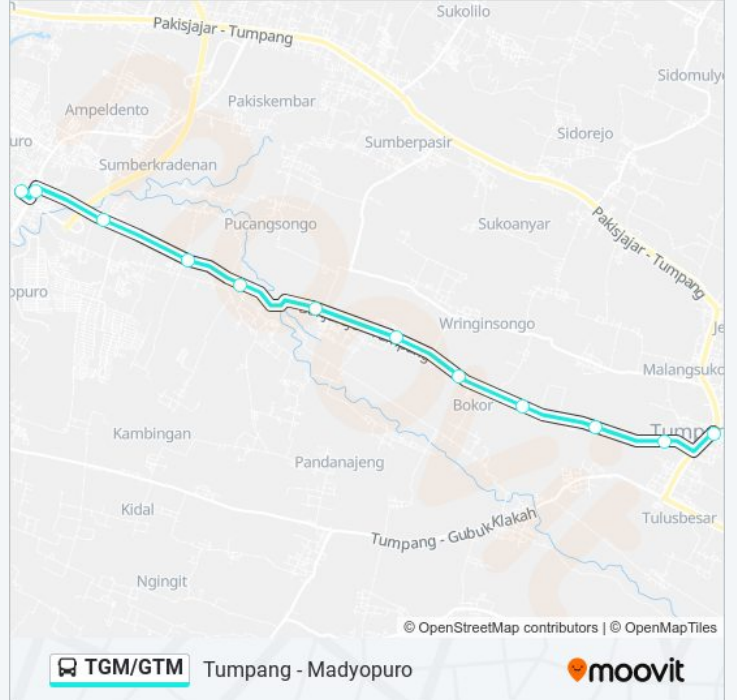

Jadwal waktu dan peta rute TGM/GTM bis tersedia dalam format PDF di moovitapp.com. Gunakan [Moovit App](#) untuk melihat waktu langsung kedatangan bis, jadwal kereta atau jadwal kereta bawah tanah, dan petunjuk langkah demi langkah untuk semua transportasi umum di Malang.

[Tentang Moovit](#) • [Solusi MaaS](#) • [Negara yang didukung](#) • [Komunitas Mooviter](#)

© 2024 Moovit - Hak Cipta Dilindungi

Cek waktu tiba langsung