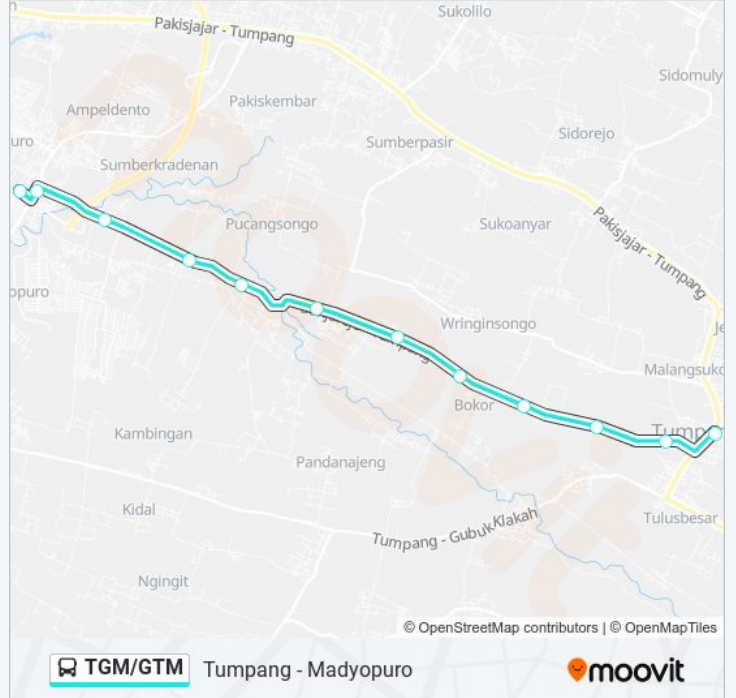

Arah: Tumpang

12 pemberhentian

[LIHAT JADWAL JALUR](#)

Jalan Danau Jonge 1

Jalan Ki Ageng Gribig 15

Jalan Raya Cemorokandang 51

Jalan Raya Kedungrejo 1209

Jalan Raya Kedungrejo, 14

Jalan Raya Kedungrejo, 113

Jalan Raya Banjarejo, 22

Jalan Raya Slamet, 17

Jalan Raya Bokor, 16

Jalan Raya Bokor, 304

Jalan Raya Bokor, 304

Jalan Raya Tumpang, 68

Jadwal waktu TGM/GTM bis

Jadwal waktu Rute Tumpang

Minggu	06:00 - 16:00
Senin	06:00 - 16:00
Selasa	06:00 - 16:00
Rabu	06:00 - 16:00
Kamis	06:00 - 16:00
Jumat	06:00 - 16:00
Sabtu	06:00 - 16:00

Informasi TGM/GTM bis

Arah: Tumpang

Pemberhentian: 12

Waktu Perjalanan: 19 mnt

Ringkasan Jalur: