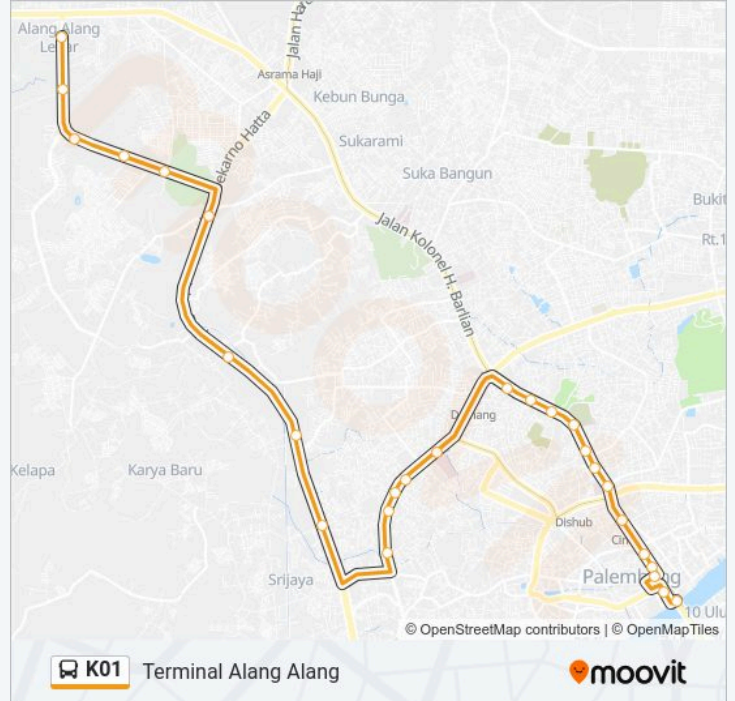

Halte Pesona Alam Sutra

Halte Perumnas Talang Kelapa

Halte Kantor Camat Aal A

Halte Citra Grand City A

Halte Rs. Ernaldi Bahar A

Terminal Aal

Arah: Ampera

29 pemberhentian

[LIHAT JADWAL JALUR](#)

Terminal Aal

Halte Rs. Ernaldi Bahar B

Halte Citra Grand City B

Halte Kantor Camat Aal B

Halte Griya Hero Abadi B

Halte Simpang Irigasi

Halte Simpang Momea

Halte Simpang Sukosari

Halte Simpang Pakjo

Halte Simpang Kancil Putih

Halte Pmk

Halte Kancil Putih

Halte Perpustakaan Daerah B

Halte Istana Gubernur B / Griya Agung

Halte Rs. Siti Khadijah B

Halte Lrt Demang

Halte Gloria

Halte Makam Pahlawan

Jadwal waktu K01 bis

Jadwal waktu Rute Ampera

Senin	05:30-20:00
Selasa	05:30-20:00
Rabu	05:30-20:00
Kamis	05:30-20:00
Jumat	05:30-20:00
Sabtu	05:30-20:00
Minggu	05:30-20:00

Informasi K01 bis

Arah: Ampera

Pemberhentian: 29

Waktu Perjalanan: 44 mnt

Ringkasan Jalur: