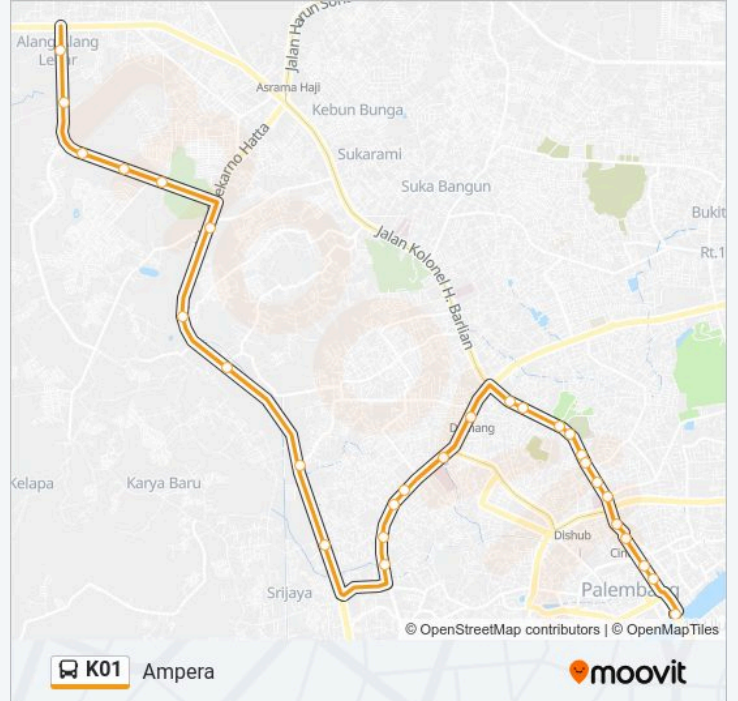

Halte Sma 3 A

Halte Rs. Muhammad Hoesin A

Halte Kodam II Sriwijaya

Gereja Baptis Palembang

Halte Koni Prov. Sumsel

Halte Gereja Santo Yosef

Halte Jpo Bni Syariah

Halte Jpo Pasar Cinde

Halte Jpo Marathon A

Halte Jpo Pusri A

Integrasi Ampera

Jadwal waktu dan peta rute K01 bis tersedia dalam format PDF di moovitapp.com. Gunakan Moovit App untuk melihat waktu langsung kedatangan bus, jadwal kereta atau jadwal kereta bawah tanah, dan petunjuk langkah demi langkah untuk semua transportasi umum di Palembang.

© 2025 Moovit - Hak Cipta Dilindungi