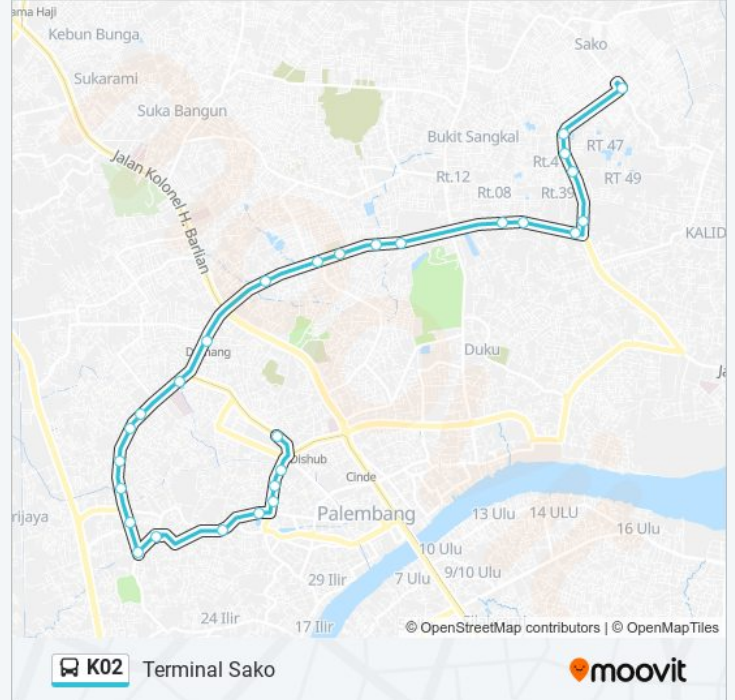

K02 bis jalur (Palembang Square) memiliki 2 rute. Pada hari kerja biasa waktu operasinya adalah:

(1) Palembang Square: 06:00 - 18:00(2) Terminal Sako: 06:00 - 18:00

Gunakan Moovit app untuk menemukan stasiun K02 bis terdekat dan cari tahu kedatangan K02 bis berikutnya.

Halte Unsri A

Halte Padang Selasa

Phb A

Pdpde

Halte Bank Mandiri A

Stasiun Lrt Bumi Sriwijaya

Arah: Terminal Sako

28 pemberhentian

Informasi K02 bis

Arah: Terminal Sako

Pemberhentian: 28

Waktu Perjalanan: 40 mnt

Ringkasan Jalur:

Halte Pom Bensin R. Sukanto / Kantor Pos B

Halte PTC Mall B

Halte Komp. Kedamaian

Halte Kumbang A

Halte Pln Celentang B

The Basillica

Shelter Azzahra

Lorong Pancasila

Lorong Manalagi B

Halte Terminal Sako

Jadwal waktu dan peta rute K02 bis tersedia dalam format PDF di moovitapp.com. Gunakan Moovit App untuk melihat waktu langsung kedatangan bis, jadwal kereta atau jadwal kereta bawah tanah, dan petunjuk langkah demi langkah untuk semua transportasi umum di Palembang.