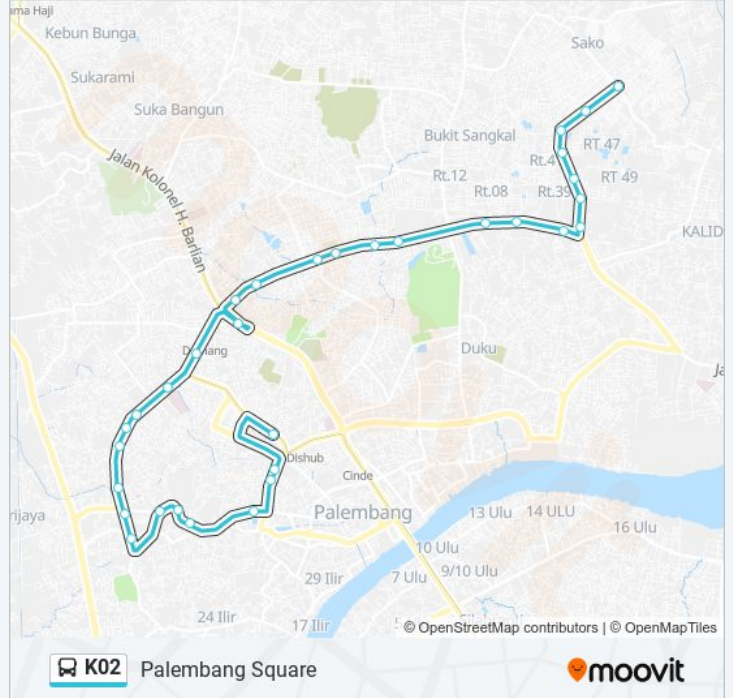

K02 bis jalur (Palembang Square) memiliki 2 rute. Pada hari kerja biasa waktu operasinya adalah:

(1) Palembang Square: 06:00 - 18:00(2) Terminal Sako: 06:00 - 18:00

Gunakan Moovit app untuk menemukan stasiun K02 bis terdekat dan cari tahu kedatangan K02 bis berikutnya.

Arah: Palembang Square

Pemberhentian: 32

Waktu Perjalanan: 42 mnt

Ringkasan Jalur:

Halte Spbu Bengkel Pass

Halte Simpang Parameswara A

Halte Simpang Sma 10 A

Halte Smkn 3

Halte Unsri A

Halte Padang Selasa

Phb A

Pdpde

Halte Bank Mandiri A

Stasiun Lrt Bumi Sriwijaya

Arah: Terminal Sako

28 pemberhentian

[LIHAT JADWAL JALUR](#)

Stasiun Lrt Bumi Sriwijaya

Kantor Pos

Halte Kantor Camat Bukit Kecil

Halte Gajah Mada B/Diknas Camat

Phb B

Halte Kemang Manis B

Halte Pasca Sarjana B