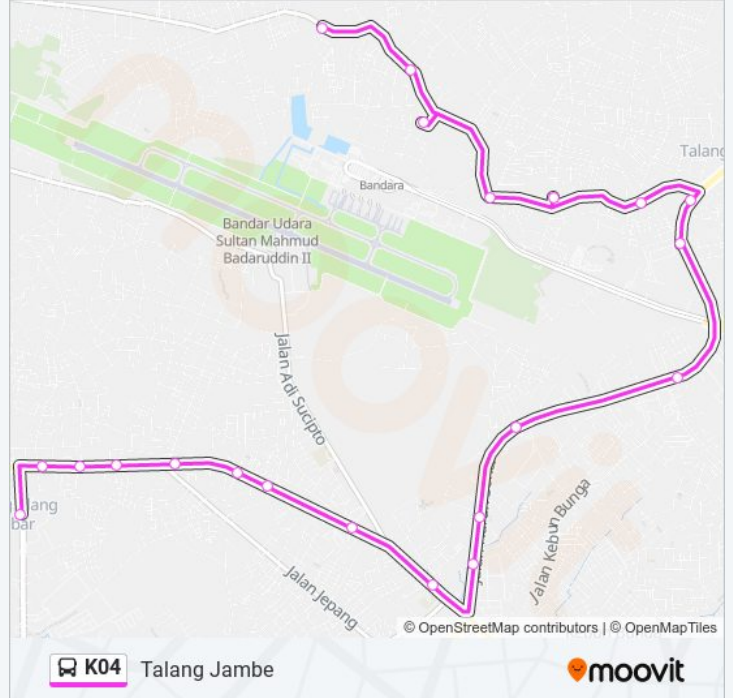

K04 bis jalur (Talang Jambe) memiliki 2 rute. Pada hari kerja biasa waktu operasinya adalah:

(1) Talang Jambe: 06:00 - 18:00(2) Terminal Alang Alang: 06:00 - 18:00

Gunakan Moovit app untuk menemukan stasiun K04 bis terdekat dan cari tahu kedatangan K04 bis berikutnya.

Arah: Talang Jambe

21 pemberhentian

[LIHAT JADWAL JALUR](#)

Terminal Aal
Pmd
Halte Booster Aal
Masjid Dakwah
Halte Simpang Kades A
Tanjung Raya A
Halte Sembaja A
Sanjaya A
Halte Transit Asrama Haji
Lrt Asrama Haji A
Halte Asrama Haji B
Halte Kerajinan Karet B
Halte Pdk B
Perum Madituna B
Simpang Talang Jambe
Perumahan Surya Akbar B
Perum Graha Utama Bandara B
Lorong Pinang 3
Bppikh
Pasar Baru Talang Jambe B
Karya Mandiri Talang Jambe

Arah: Talang Jambe

Pemberhentian: 21

Waktu Perjalanan: 30 mnt

Ringkasan Jalur:

Arah: Terminal Alang Alang

28 pemberhentian

[LIHAT JADWAL JALUR](#)

Karya Mandiri Talang Jambe

Talang Betutu

Jalan Yusuf Zein, 728

Insani Permai

Pasar Baru Talang Jambe A

Indomaret Talang Jambe

Duta Mart

Smpn 59 Palembang

Graha Utama Bandara A