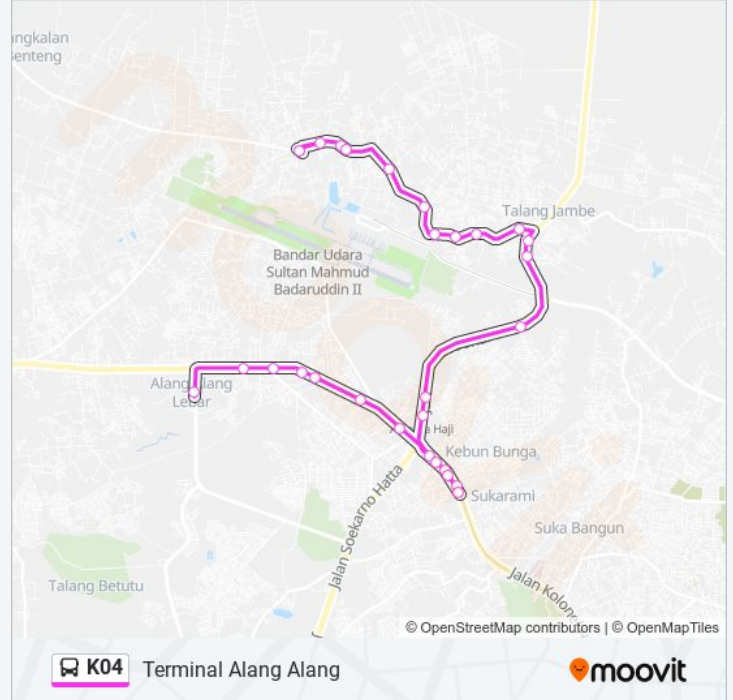

K04 bis jalur (Talang Jambe) memiliki 2 rute. Pada hari kerja biasa waktu operasinya adalah:

(1) Talang Jambe: 06:00 - 18:00(2) Terminal Alang Alang: 06:00 - 18:00

Gunakan Moovit app untuk menemukan stasiun K04 bis terdekat dan cari tahu kedatangan K04 bis berikutnya.

Arah: Talang Jambe

21 pemberhentian

[LIHAT JADWAL JALUR](#)

Terminal Aal
Pmd
Halte Booster Aal
Masjid Dakwah
Halte Simpang Kades A
Tanjung Raya A
Halte Sembaja A
Sanjaya A
Halte Transit Asrama Haji
Lrt Asrama Haji A
Halte Asrama Haji B
Halte Kerajinan Karet B
Halte Pdk B
Perum Madituna B
Simpang Talang Jambe
Perumahan Surya Akbar B
Perum Graha Utama Bandara B
Lorong Pinang 3
Bppikh
Pasar Baru Talang Jambe B
Karya Mandiri Talang Jambe

Halte Kampus Igm

Sanjaya B

Halte Sembaja B

Halte Tanjung Raya B

Halte Simpang Kades B

Masjid Dakwah B

Terminal Aal

Jadwal waktu dan peta rute K04 bis tersedia dalam format PDF di moovitapp.com. Gunakan Moovit App untuk melihat waktu langsung kedatangan bis, jadwal kereta atau jadwal kereta bawah tanah, dan petunjuk langkah demi langkah untuk semua transportasi umum di Palembang.