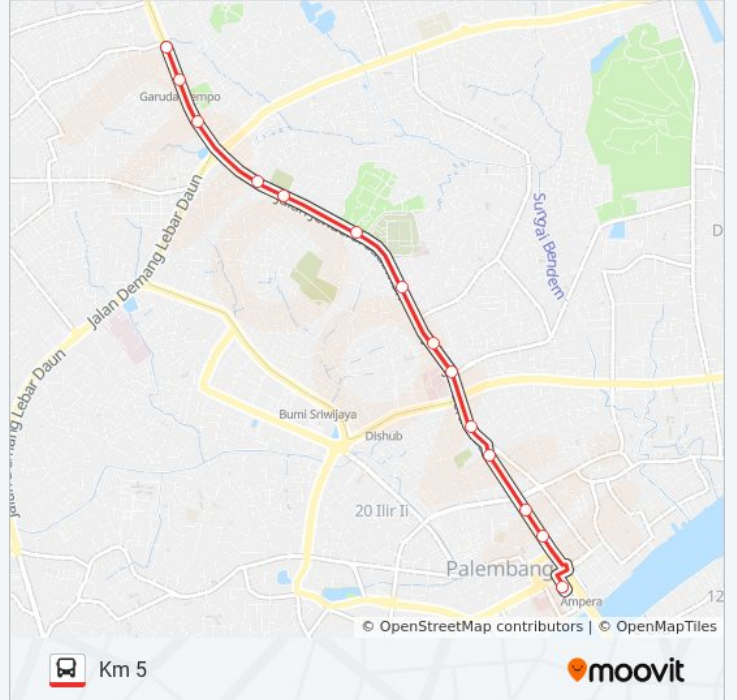

## AMPERA - KM 5

Ampera

[Lihat Pada Mode Situs Web](#)

AMPERA - KM 5 bis jalur (Ampera) memiliki 2 rute. Pada hari kerja biasa waktu operasinya adalah:

(1) Ampera: 5:00 AM - 9:00 PM(2) Km 5: 5:00 AM - 9:00 PM

Gunakan Moovit app untuk menemukan stasiun AMPERA - KM 5 bis terdekat dan cari tahu kedatangan AMPERA - KM 5 bis berikutnya.

**Arah: Ampera**

25 pemberhentian

[LIHAT JADWAL JALUR](#)

Jalan Sultan Mahmud Badarudin, 2

Halte Simpang Ises

Jalan Kapten A. Rivai, 219

Halte Bank Mandiri A

Jl. Pom IX

Halte Jasa Raharja

Halte Rs. Rk. Charitas

Halte Hotel the Daira

Halte Rs. Muhammad Hoesin B

### Informasi AMPERA - KM 5 bis

**Arah:** Km 5

**Pemberhentian:** 14

**Waktu Perjalanan:** 14 mnt

**Ringkasan Jalur:**

Jadwal waktu dan peta rute AMPERA - KM 5 bis tersedia dalam format PDF di [moovitapp.com](https://moovitapp.com). Gunakan [Moovit App](#) untuk melihat waktu langsung kedatangan bis, jadwal kereta atau jadwal kereta bawah tanah, dan petunjuk langkah demi langkah untuk semua transportasi umum di Palembang.