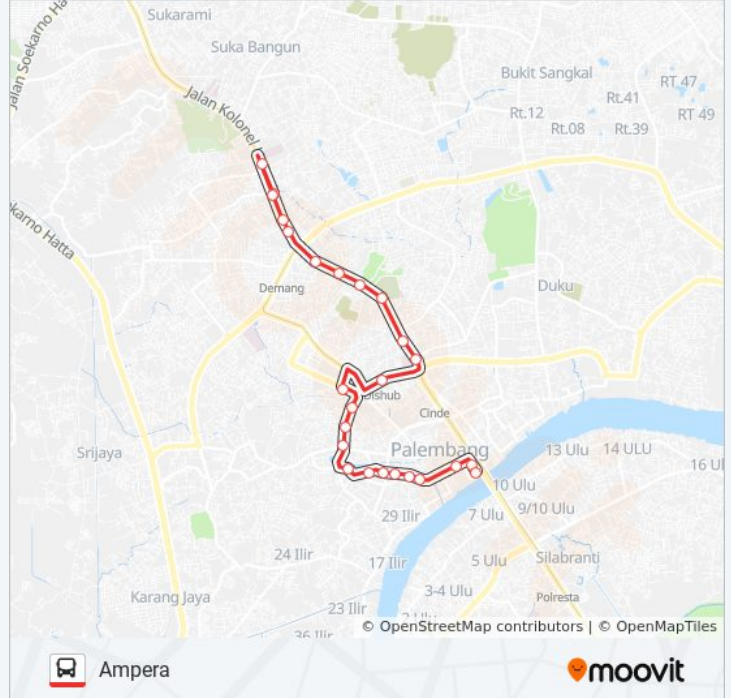

Gunakan Moovit app untuk menemukan stasiun AMPERA - KM 5 bis terdekat dan cari tahu kedatangan AMPERA - KM 5 bis berikutnya.

**Arah: Ampera**

25 pemberhentian

[LIHAT JADWAL JALUR](#)

Jalan Sultan Mahmud Badarudin, 2

Halte Smu 3 B

Halte Indomaret Dirjen Pajak

Halte Pdam

Halte Jpo Smp Muhammadiyah 10 B

**Jadwal waktu AMPERA - KM 5 bis**

Jadwal waktu Rute Ampera

|           |                   |
|-----------|-------------------|
| Sunday    | 5:00 AM - 9:00 PM |
| Monday    | 5:00 AM - 9:00 PM |
| Tuesday   | 5:00 AM - 9:00 PM |
| Wednesday | 5:00 AM - 9:00 PM |
| Thursday  | 5:00 AM - 9:00 PM |
| Friday    | 5:00 AM - 9:00 PM |
| Saturday  | 5:00 AM - 9:00 PM |

**Informasi AMPERA - KM 5 bis****Arah:** Ampera**Pemberhentian:** 25**Waktu Perjalanan:** 24 mnt**Ringkasan Jalur:**

Halte Lrt Polda

Halte Jpo Km 5 B

Halte Rs. Mata Pem. Prop. Sumsel

Halte Jpo Km 5 A

### Informasi AMPERA - KM 5 bis

**Arah:** Km 5

**Pemberhentian:** 14

**Waktu Perjalanan:** 14 mnt

**Ringkasan Jalur:**

Jadwal waktu dan peta rute AMPERA - KM 5 bis tersedia dalam format PDF di [moovitapp.com](https://moovitapp.com). Gunakan [Moovit App](#) untuk melihat waktu langsung kedatangan bis, jadwal kereta atau jadwal kereta bawah tanah, dan petunjuk langkah demi langkah untuk semua transportasi umum di Palembang.