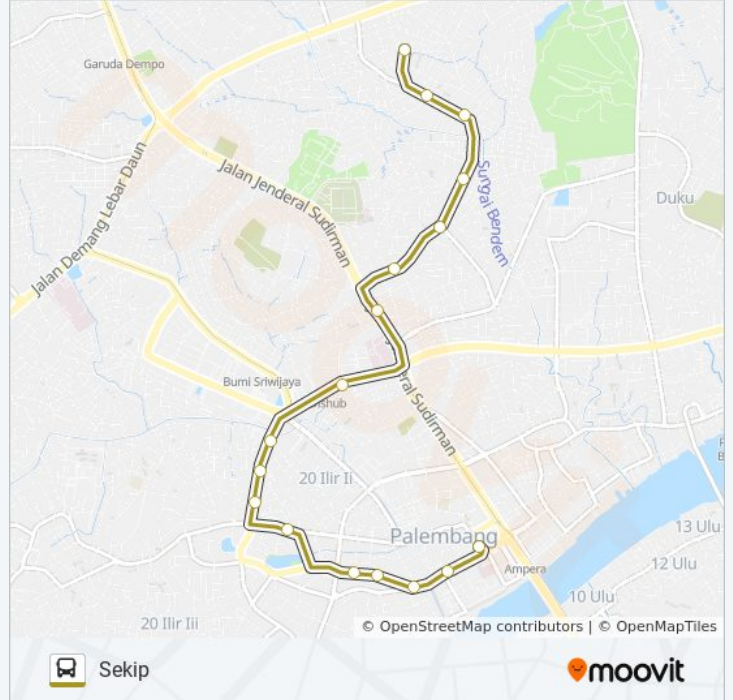

Jadwal waktu dan peta rute AMPERA - SEKIP bis tersedia dalam format PDF di moovitapp.com. Gunakan [Moovit App](#) untuk melihat waktu langsung kedatangan bus, jadwal kereta atau jadwal kereta bawah tanah, dan petunjuk langkah demi langkah untuk semua transportasi umum di Palembang.

[Tentang Moovit](#) • [Solusi MaaS](#) • [Negara yang didukung](#) • [Komunitas Mooviter](#)

© 2023 Moovit - Hak Cipta Dilindungi

Cek waktu tiba langsung