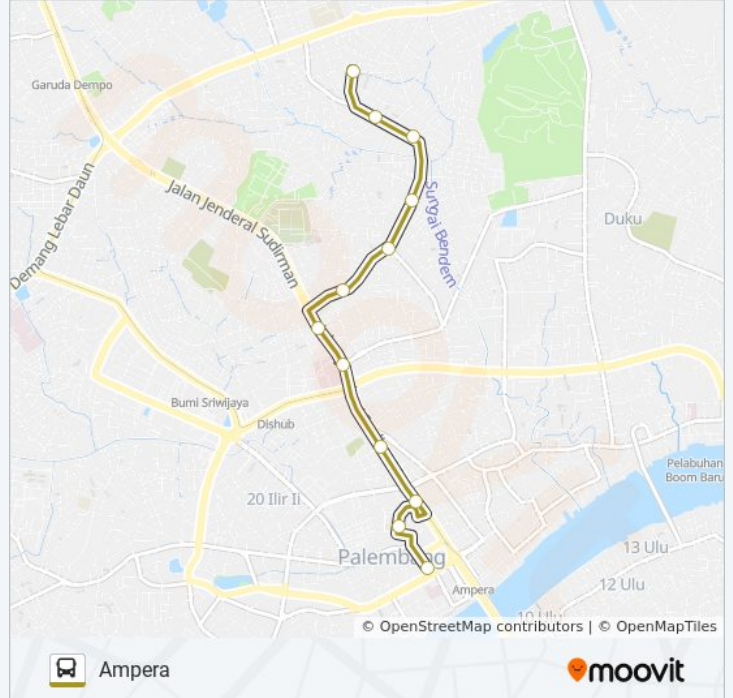

AMPERA - SEKIP

Ampera

[Lihat Pada Mode Situs Web](#)

AMPERA - SEKIP bis jalur (Ampera) memiliki 2 rute. Pada hari kerja biasa waktu operasinya adalah:

(1) Ampera: 06:00 - 19:00(2) Sekip: 06:00 - 19:00

Gunakan Moovit app untuk menemukan stasiun AMPERA - SEKIP bis terdekat dan cari tahu kedatangan AMPERA - SEKIP bis berikutnya.

Arah: Ampera

12 pemberhentian

[LIHAT JADWAL JALUR](#)

Jalan Faqih Jalaluddin, 107

Jalan Akbp Haji Muhammad Amin, 42

Halte Jpo Marathon B

Stasiun Pasar Cinde

Halte Rs. Rk. Charitas

Halte Hotel the Daira

Jalan Mayor Salim Batubara, 2316

Jalan Mayor Salim Batubara, 75

Jalan Mayor Salim Batubara, 647

Jalan Mayor Salim Batubara, 233c

Jalan Mayor Salim Batubara, 99

Jalan Ampibi, 25

Jadwal waktu AMPERA - SEKIP bis

Arah: Sekip

17 pemberhentian

[LIHAT JADWAL JALUR](#)

Jalan Ampibi, 25

Jalan Mayor Salim Batubara, 99

Jalan Mayor Salim Batubara, 233c

Jalan Mayor Salim Batubara, 647

Jalan Mayor Salim Batubara, 75