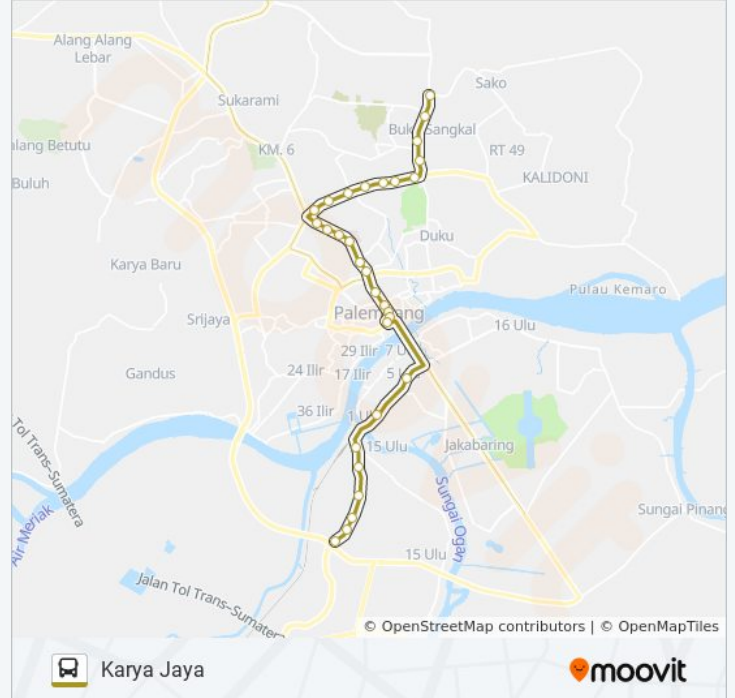

Halte Rs. Muhammad Hoesin B

Halte Smu 3 B

Halte Indomaret Dirjen Pajak

Halte Pdam

Halte Simpang Polda B

Halte Rimba Kemuning B

Halte Palcomtech B

Halte Blpt B

Halte Pom Bensin R. Sukanto / Kantor Pos B

Halte PTC Mall B

Jalan Sukanto

Jalan Much. Prabu Mangkunegara, 57

Halte Giant Kenten

Halte Telkom Kenten

Jalan Much. Prabu Mangkunegara, 8

Jadwal waktu dan peta rute KARYA JAYA - BLK bis tersedia dalam format PDF di moovitapp.com. Gunakan [Moovit App](#) untuk melihat waktu langsung kedatangan bis, jadwal kereta atau jadwal kereta bawah tanah, dan petunjuk langkah demi langkah untuk semua transportasi umum di Palembang.

[Tentang Moovit](#) • [Solusi MaaS](#) • [Negara yang didukung](#) • [Komunitas Mooviter](#)

© 2023 Moovit - Hak Cipta Dilindungi

Cek waktu tiba langsung