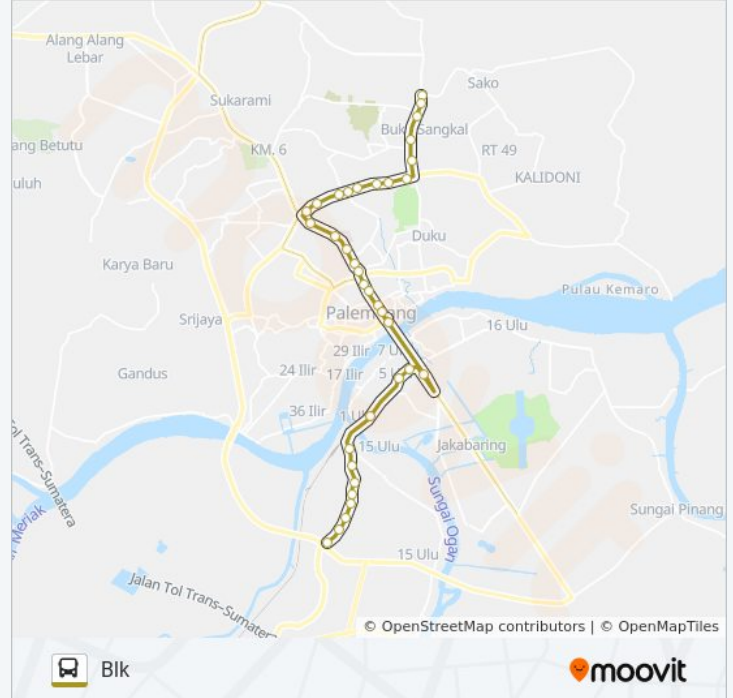

Halte Jpo Pusri A

Halte Lrt Ampera

Stasiun Gubernur Bestari - Polresta

Jalan Kh. A. Rasyid Siddiq, 23

Halte Tugu Kb A

Halte Pt. Ali A

Halte Simpang Sungki B

Jalan Ki. Merogan, 953

Jalan Lintas Timur Sumatera, 2273

Halte Mataram

Jalan Ki. Merogan, 145

Jalan Ki. Merogan, 7

Jalan Ki. Merogan, 7

Jalan Ki. Merogan, 1144

Arah: Karya Jaya

30 pemberhentian

[LIHAT JADWAL JALUR](#)

Halte Nila Kandi

Jalan Ki. Merogan, 7

Jalan Ki. Merogan, 7

Jalan Ki. Merogan, 2026

Jalan Ki. Merogan, 2548

Halte Simpang Sungki A

Halte Pt. Ali B

Halte Tugu Kb B

Jalan Faqih Jalaluddin, 107

Halte Masjid Agung

Halte Jpo Pusri B

Halte Jpo Marathon B

Stasiun Pasar Cinde

Halte Rs. Rk. Charitas

Halte Hotel the Daira

Jadwal waktu KARYA JAYA - BLK bis

Jadwal waktu Rute Karya Jaya

Sunday	6:00 AM - 5:00 PM
Monday	6:00 AM - 5:00 PM
Tuesday	6:00 AM - 5:00 PM
Wednesday	6:00 AM - 5:00 PM
Thursday	6:00 AM - 5:00 PM
Friday	6:00 AM - 5:00 PM
Saturday	6:00 AM - 5:00 PM

Informasi KARYA JAYA - BLK bis

Arah: Karya Jaya

Pemberhentian: 30

Waktu Perjalanan: 43 mnt

Ringkasan Jalur: