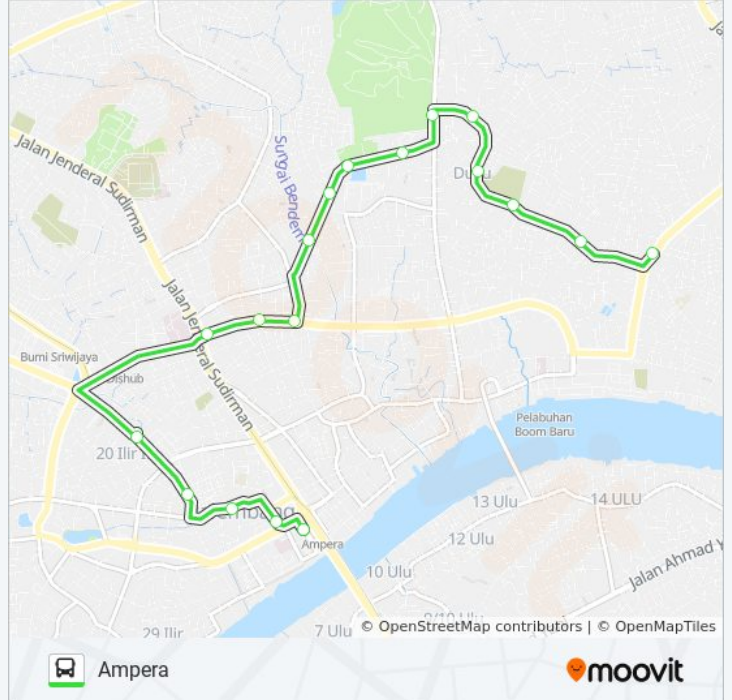

AMPERA - LEMABANG

Ampera

Gunakan App

AMPERA - LEMABANG bis jalur (Ampera) memiliki 2 rute. Pada hari kerja biasa waktu operasinya adalah:

(1) Ampera: 06:00 - 20:00(2) Lemabang: 06:00 - 20:00

Gunakan Moovit app untuk menemukan stasiun AMPERA - LEMABANG bis terdekat dan cari tahu kedatangan AMPERA - LEMABANG bis berikutnya.

Arah: Ampera

18 pemberhentian

[LIHAT JADWAL JALUR](#)

Halte Monpera

Jalan Faqih Jalaluddin, 107

Jalan Datuk M. Akib, 86

Halte Pim

Jalan Radial, 20

Jalan Veteran, 11

Jalan Veteran, 806

Jalan Veteran, 8 D

Jalan Kenari, 168 C

Jalan Mayor Ruslan, 1417

Halte Simpang Iba

Halte Smkn 6

Simpang Golf

Informasi AMPERA - LEMABANG bis**Arah:** Ampera**Pemberhentian:** 18**Waktu Perjalanan:** 23 mnt**Ringkasan Jalur:**

Arah: Lemabang

11 pemberhentian

[LIHAT JADWAL JALUR](#)

Halte Lemabang B

Halte Kantor Camat It II A