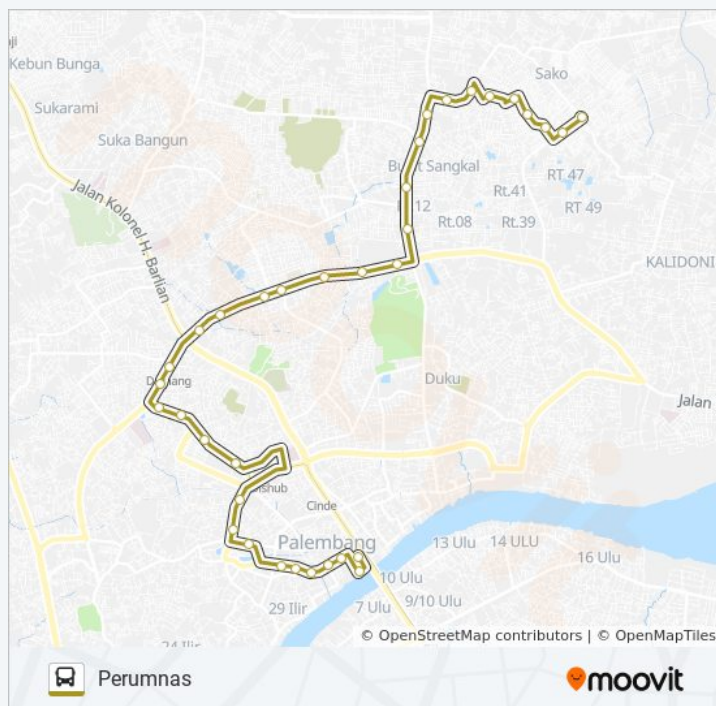

AMPERA - PERUMNAS

Ampera

[Lihat Pada Mode Situs Web](#)

AMPERA - PERUMNAS bis jalur (Ampera) memiliki 2 rute. Pada hari kerja biasa waktu operasinya adalah:

(1) Ampera: 05:00 - 21:00(2) Perumnas: 05:00 - 21:00

Jalan Kapten A. Rivai, 219

Halte Bank Mandiri A

Jl. Pom IX

Jl. Pom IX

Jl. Pom IX

Jalan Sumpah Pemuda, 6

Jalan Angkatan 45, 18

Jalan Angkatan 45, 44b

Jalan Angkatan 45, 3

Jalan Angkatan 45, 2

Bank Mandiri B

Halte Gajah Mada B/Diknas Camat

Halte Pasar Gubah A

Halte Bakorluh A/Rs. Mata

Halte Puskesmas Merdeka B

Halte Jembatan Karang A

Halte Bappeda

Halte Pegadaian A

Jalan Sultan Mahmud Badarudin, 2

Halte Monpera

Arah: Perumnas

Pemberhentian: 35

Waktu Perjalanan: 40 mnt

Ringkasan Jalur: