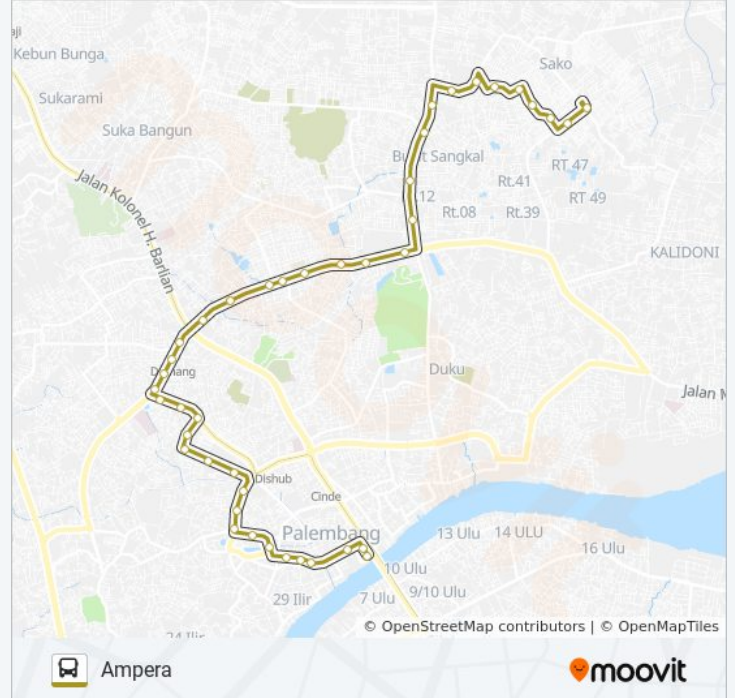

Jalan Demang Lebar Daun, 1792

Halte Simpang Polda B

Halte Rimba Kemuning B

Halte Palcomtech B

Halte Sersan Tani

Halte Blpt B

Halte Pom Bensin R. Sukanto / Kantor Pos B

Halte PTC Mall B

Jalan Sukanto

Jalan Much. Prabu Mangkunegara, 57

Halte Giant Kenten

Halte Telkom Kenten

Halte Bulog Kenten

Jalan Rh. Amaluddin

Jalan Rh. Amaluddin

Jalan Musi Raya Barat, 142

Jalan Musi Raya Utara, 544

Jalan Musi Raya Timur, 33

Jalan Musi Raya Timur

Jalan Musi Raya, 2

Halte Terminal Sako

Arah: Perumnas

35 pemberhentian

[LIHAT JADWAL JALUR](#)

Halte Terminal Sako

Jalan Musi Raya, 2

Jalan Musi Raya Timur

Jalan Musi Raya Timur, 33

Jalan Musi Raya Utara, 544

Jalan Musi Raya Barat, 142

Jalan Rh. Amaluddin

Jalan Rh. Amaluddin

Jadwal waktu AMPERA - PERUMNAS bis

Jadwal waktu Rute Perumnas

Monday	05:00 - 21:00
Tuesday	05:00 - 21:00
Wednesday	05:00 - 21:00
Thursday	05:00 - 21:00
Friday	05:00 - 21:00
Saturday	05:00 - 21:00
Sunday	05:00 - 21:00

Informasi AMPERA - PERUMNAS bis