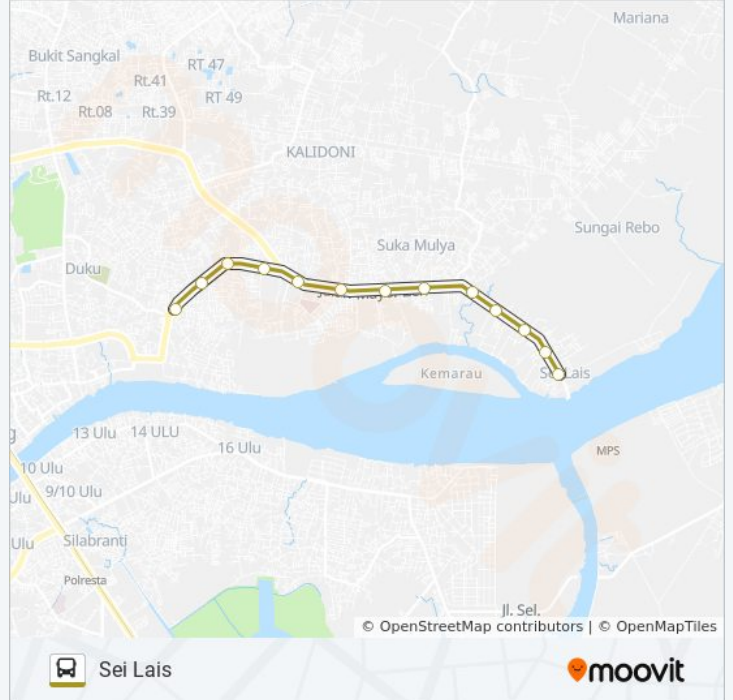

LEMABANG - SEI LAIS

Lemabang

Gunakan App

LEMABANG - SEI LAIS bis jalur (Lemabang) memiliki 2 rute. Pada hari kerja biasa waktu operasinya adalah: (1) Lemabang: 06:00 - 18:00(2) Sei Lais: 06:00 - 18:00

Gunakan Moovit app untuk menemukan stasiun LEMABANG - SEI LAIS bis terdekat dan cari tahu kedatangan LEMABANG - SEI LAIS bis berikutnya.

Jalan Mayor Zen, 53

Jalan Mayor Zen, 26 B

Jalan Mayor Zen, 43

Jalan Mayor Zen, 50

Jalan Mayor Zen, 144

Jalan Mayor Zen, 5

Pusri

Halte Arafuru B/Bgr

Halte Yayasan B

Halte Halte Lemabang B

Halte Lemabang B

Jadwal waktu LEMABANG - SEI LAIS bis

Jadwal waktu Rute Sei Lais

Minggu	06:00 - 18:00
Senin	06:00 - 18:00
Selasa	06:00 - 18:00
Rabu	06:00 - 18:00
Kamis	06:00 - 18:00
Jumat	06:00 - 18:00
Sabtu	06:00 - 18:00

Informasi LEMABANG - SEI LAIS bis

Arah: Sei Lais

Pemberhentian: 13

Waktu Perjalanan: 18 mnt

Ringkasan Jalur:

Jadwal waktu dan peta rute LEMABANG - SEI LAIS bis tersedia dalam format PDF di moovitapp.com. Gunakan [Moovit App](https://moovitapp.com) untuk melihat waktu langsung kedatangan bis, jadwal kereta atau jadwal kereta bawah tanah, dan petunjuk langkah demi langkah untuk semua transportasi umum di Palembang.