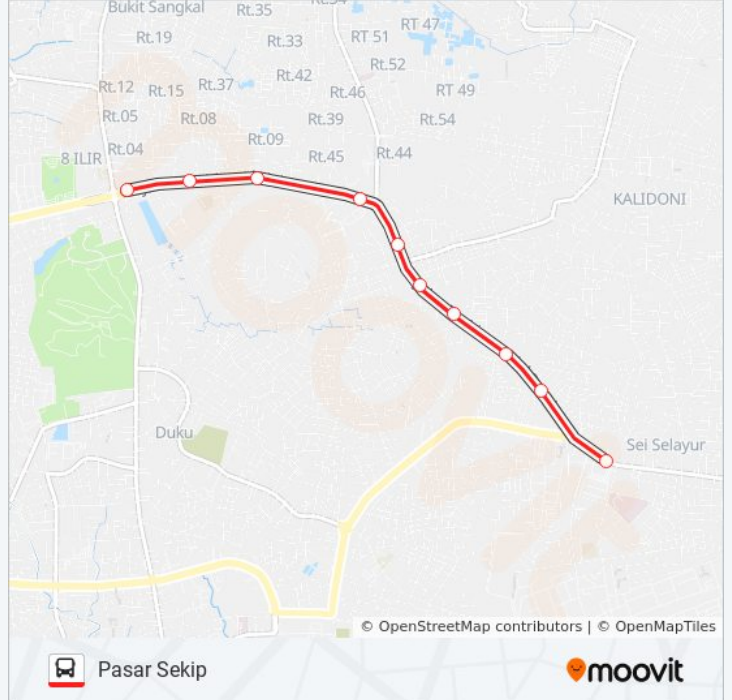

Arah: Pusri

8 pemberhentian

[LIHAT JADWAL JALUR](#)

Pusri

Halte Phdm A

Halte Simpang Kalidoni A

Halte Simpang Sekojo B

Halte Pln Celentang A

Halte Kumbang B

Halte Tunas Bangsa A

Halte Jm Kenten

Jadwal waktu PUSRI - PASAR SEKIP bis

Jadwal waktu Rute Pusri

Sunday	6:00 AM - 6:00 PM
Monday	6:00 AM - 6:00 PM
Tuesday	6:00 AM - 6:00 PM
Wednesday	6:00 AM - 6:00 PM
Thursday	6:00 AM - 6:00 PM
Friday	6:00 AM - 6:00 PM
Saturday	6:00 AM - 6:00 PM

Informasi PUSRI - PASAR SEKIP bis

Arah: Pusri

Pemberhentian: 8

Waktu Perjalanan: 11 mnt

Ringkasan Jalur: