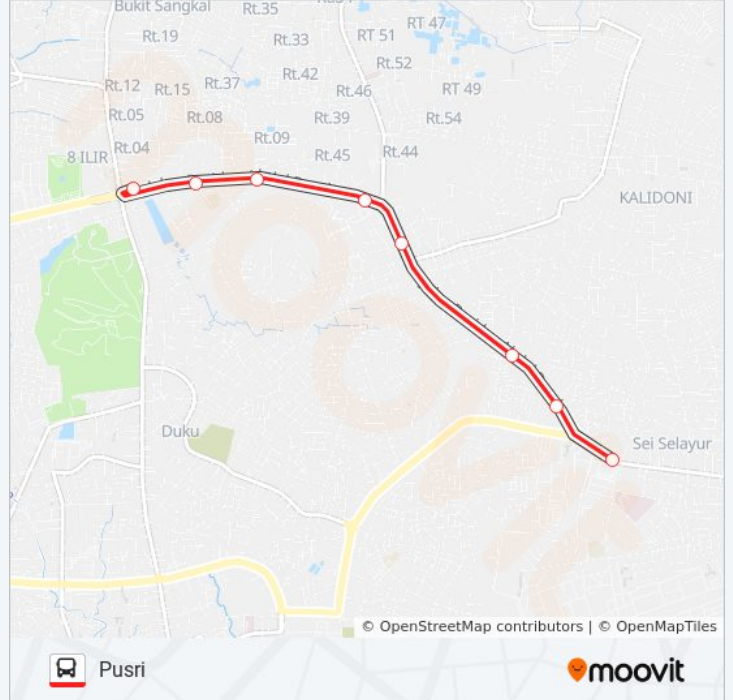

PUSRI - PASAR SEKIP

Pasar Sekip

[Lihat Pada Mode Situs Web](#)

PUSRI - PASAR SEKIP bis jalur (Pasar Sekip) memiliki 2 rute. Pada hari kerja biasa waktu operasinya adalah:

(1) Pasar Sekip: 6:00 AM - 6:00 PM(2) Pusri: 6:00 AM - 6:00 PM

Gunakan Moovit app untuk menemukan stasiun PUSRI - PASAR SEKIP bis terdekat dan cari tahu kedatangan PUSRI - PASAR SEKIP bis berikutnya.

Arah: Pasar Sekip

10 pemberhentian

[LIHAT JADWAL JALUR](#)

Halte Jm Kenten

Halte Simpang Sekojo B

Halte Pln Celentang A

Halte Kumbang B

Halte Tunas Bangsa A

Halte Jm Kenten

Jadwal waktu PUSRI - PASAR SEKIP bis

Jadwal waktu Rute Pusri

Sunday	6:00 AM - 6:00 PM
Monday	6:00 AM - 6:00 PM
Tuesday	6:00 AM - 6:00 PM
Wednesday	6:00 AM - 6:00 PM
Thursday	6:00 AM - 6:00 PM
Friday	6:00 AM - 6:00 PM
Saturday	6:00 AM - 6:00 PM

Informasi PUSRI - PASAR SEKIP bis

Arah: Pusri

Pemberhentian: 8

Waktu Perjalanan: 11 mnt

Ringkasan Jalur:

Jadwal waktu dan peta rute PUSRI - PASAR SEKIP bis tersedia dalam format PDF di moovitapp.com. Gunakan [Moovit App](#) untuk melihat waktu langsung kedatangan bus, jadwal kereta atau jadwal kereta bawah tanah, dan petunjuk langkah demi langkah untuk semua transportasi umum di Palembang.