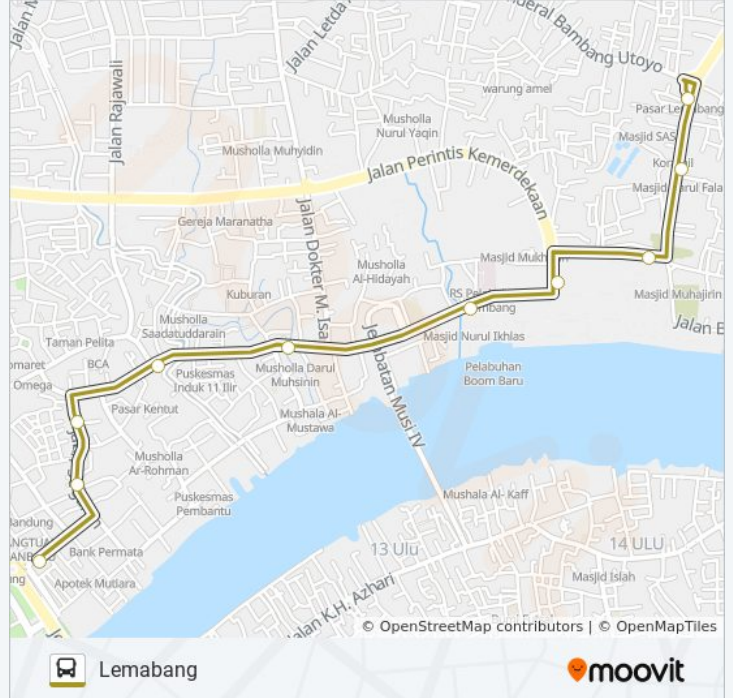

SAYANGAN - LEMABANG

Lemabang

Gunakan App

SAYANGAN - LEMABANG bis jalur (Lemabang) memiliki 2 rute. Pada hari kerja biasa waktu operasinya adalah:

(1) Lemabang: 06:00 - 18:00(2) Sayangan: 06:00 - 18:00

Gunakan Moovit app untuk menemukan stasiun SAYANGAN - LEMABANG bis terdekat dan cari tahu kedatangan SAYANGAN - LEMABANG bis berikutnya.

Arah: Lemabang

10 pemberhentian

[LIHAT JADWAL JALUR](#)

Jalan Yos Sudarso, 125

Halte Kantor Camat It II A

Halte Kawah Tengkreum B

Jalan Perintis Kemerdekaan, 62

Jalan Slamet Riyadi, 1557

Jalan Slamet Riyadi, 252

Jalan Slamet Riyadi, 99

Jalan Segaran, 264

Jalan Segaran, 557

Jalan Mesjid Lama, 1

Jadwal waktu SAYANGAN - LEMABANG bis

Jadwal waktu Rute Lemabang

Minggu	06:00 - 18:00
Senin	06:00 - 18:00
Selasa	06:00 - 18:00
Rabu	06:00 - 18:00
Kamis	06:00 - 18:00
Jumat	06:00 - 18:00
Sabtu	06:00 - 18:00

Informasi SAYANGAN - LEMABANG bis**Arah:** Lemabang**Pemberhentian:** 10**Waktu Perjalanan:** 10 mnt**Ringkasan Jalur:**

Arah: Sayangan

12 pemberhentian

[LIHAT JADWAL JALUR](#)

Jalan Tengkuruk Permai, 11 A