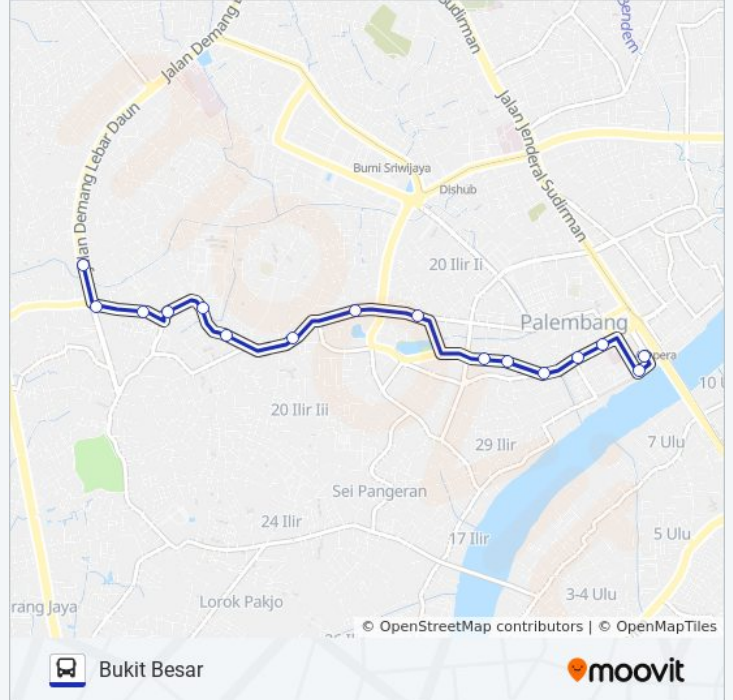

AMPERA - BUKIT BESAR

Ampera

Gunakan App

AMPERA - BUKIT BESAR bis jalur (Ampera) memiliki 2 rute. Pada hari kerja biasa waktu operasinya adalah:

(1) Ampera: 06:00 - 20:00(2) Bukit Besar: 06:00 - 20:00

Gunakan Moovit app untuk menemukan stasiun AMPERA - BUKIT BESAR bis terdekat dan cari tahu kedatangan AMPERA - BUKIT BESAR bis berikutnya.

Arah: Ampera

17 pemberhentian

[LIHAT JADWAL JALUR](#)

Jalan Sultan Mahmud Badarudin, 2

Halte Monpera

Halte Pengadaian B/Pbk

Halte Jerambah Karang B

Halte Puskesmas Merdeka B

Minggu	06:00 - 20:00
Senin	06:00 - 20:00
Selasa	06:00 - 20:00
Rabu	06:00 - 20:00
Kamis	06:00 - 20:00
Jumat	06:00 - 20:00
Sabtu	06:00 - 20:00

Informasi AMPERA - BUKIT BESAR bis

Arah: Bukit Besar

Pemberhentian: 16

Waktu Perjalanan: 16 mnt

Ringkasan Jalur:

Jadwal waktu dan peta rute AMPERA - BUKIT BESAR bis tersedia dalam format PDF di moovitapp.com. Gunakan [Moovit App](#) untuk melihat waktu langsung kedatangan bus, jadwal kereta atau jadwal kereta bawah tanah, dan petunjuk langkah demi langkah untuk semua transportasi umum di Palembang.