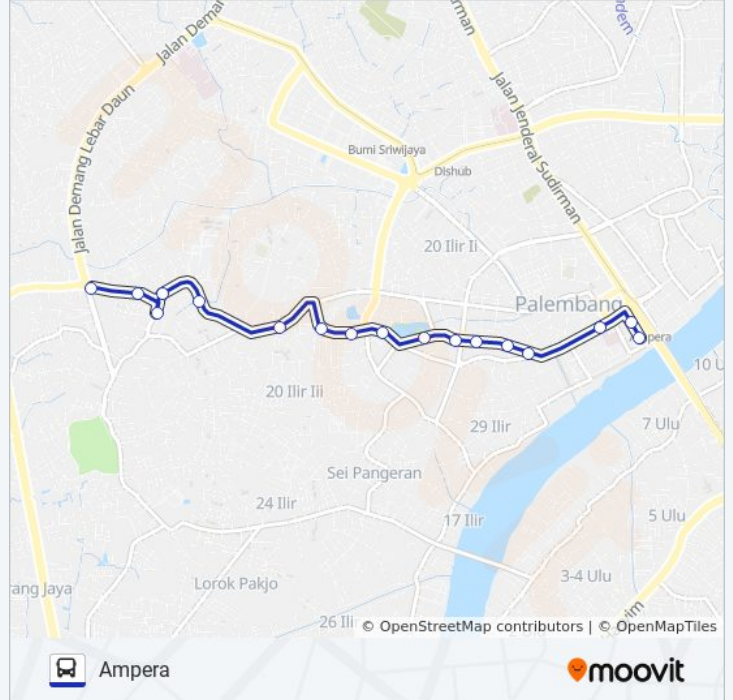

Arah: Ampera

17 pemberhentian

[LIHAT JADWAL JALUR](#)

Jalan Sultan Mahmud Badarudin, 2

Halte Monpera

Halte Pengadaian B/Pbk

Halte Jerambah Karang B

Halte Puskesmas Merdeka B

Halte Bakorluh B/Rs. Mata

Jalan Merdeka, 9

Jalan Tasik, 21

Jalan Indra, 8

Jalan Dokter Cipto, 20

Jalan Dokter Cipto, 20

Halte Kemang Manis B

Halte Unsri B

Halte Smkn 3

Halte Sman 1

Jalan Ogan, 3293

Jalan Ogan, 1100 C

Jadwal waktu AMPERA - BUKIT BESAR bis

Jadwal waktu Rute Ampera

Minggu	06:00 - 20:00
Senin	06:00 - 20:00
Selasa	06:00 - 20:00
Rabu	06:00 - 20:00
Kamis	06:00 - 20:00
Jumat	06:00 - 20:00
Sabtu	06:00 - 20:00

Informasi AMPERA - BUKIT BESAR bis**Arah:** Ampera**Pemberhentian:** 17**Waktu Perjalanan:** 14 mnt**Ringkasan Jalur:**

Arah: Bukit Besar

16 pemberhentian

[LIHAT JADWAL JALUR](#)

Halte Spbu Bengkel Pass

Jalan Ogan, 1100 C