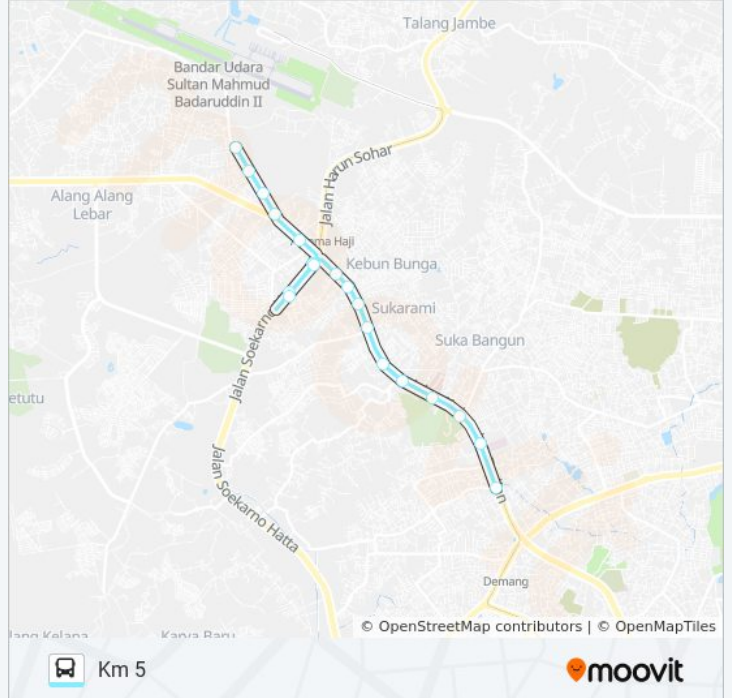

## KM 5 - TALANG BETUTU

Km 5

[Lihat Pada Mode Situs Web](#)

KM 5 - TALANG BETUTU bis jalur (Km 5) memiliki 2 rute. Pada hari kerja biasa waktu operasinya adalah:

(1) Km 5: 06:00 - 18:00(2) Talang Betutu: 06:00 - 18:00

Gunakan Moovit app untuk menemukan stasiun KM 5 - TALANG BETUTU bis terdekat dan cari tahu kedatangan KM 5 - TALANG BETUTU bis berikutnya.

**Arah: Km 5**

19 pemberhentian

[LIHAT JADWAL JALUR](#)

Halte Jpo Km 5 B  
Hakte Lrt Rsud  
Halte Kantor Kehutananan Prov. Sumsel  
Halte Rs. Myria B  
Halte Gramedia B/Sp. Talang Buruk  
Rsu Ar-Rasyid B  
Halte Jm. Sukarami B  
Halte Trakindo B  
Halte Perindustrian  
Halte Kebun Bunga B  
Jalan Soekarno Hatta, 2478  
Jalan Soekarno Hatta, 2482  
Jalan Soekarno Hatta, 2478  
Jalan Soekarno Hatta, 2478  
Halte Kampus Igm  
Jalan Adi Sucipto  
Jalan Adi Sucipto  
Jalan Adi Sucipto  
Jalan Adi Sucipto

**Informasi KM 5 - TALANG BETUTU bis****Arah:** Km 5**Pemberhentian:** 19**Waktu Perjalanan:** 22 mnt**Ringkasan Jalur:**

### Informasi KM 5 - TALANG BETUTU bis

**Arah:** Talang Betutu

**Pemberhentian:** 18

**Waktu Perjalanan:** 19 mnt

**Ringkasan Jalur:**

Jadwal waktu dan peta rute KM 5 - TALANG BETUTU bis tersedia dalam format PDF di [moovitapp.com](https://moovitapp.com). Gunakan [Moovit App](https://moovitapp.com) untuk melihat waktu langsung kedatangan bis, jadwal kereta atau jadwal kereta bawah tanah, dan petunjuk langkah demi langkah untuk semua transportasi umum di Palembang.