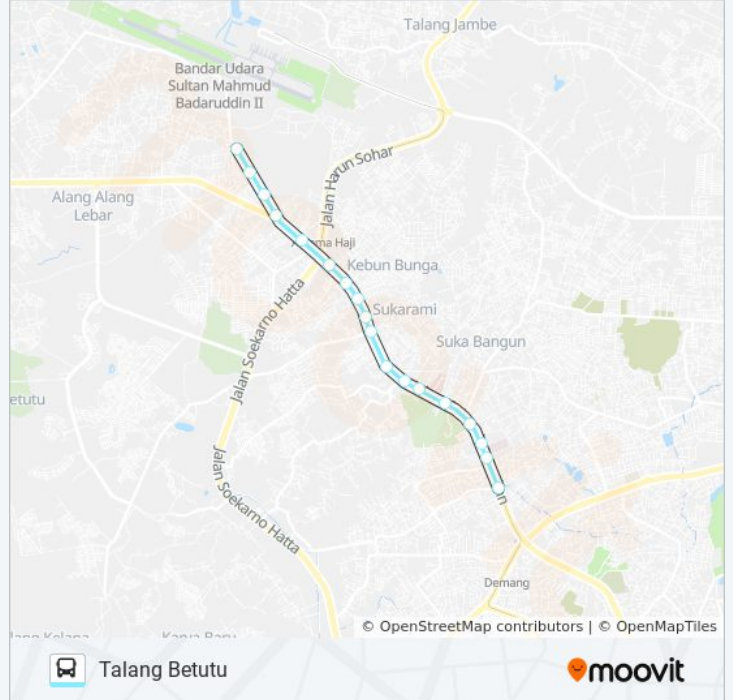

### Arah: Talang Betutu

18 pemberhentian

[LIHAT JADWAL JALUR](#)

- Jalan Adi Sucipto
- Jalan Adi Sucipto
- Jalan Adi Sucipto
- Jalan Adi Sucipto
- Halte Transit Asrama Haji
- Jalan Kolonel Haji Barlian, 127
- Halte Kebun Bunga A
- Halte Pool Damri
- Halte Trakindo A
- Halte Jm. Sukarami A
- Rsu Ar-Rasyid A
- Halte Gramedia A/Telkom Talang Buruk
- Halte Sukarela A
- Halte Graha Pena/Sumeks A
- Halte Balai Kir Sukabangun
- Halte Taman Sari
- Halte Rs. Mata Pem. Prop. Sumsel
- Halte Jpo Km 5 A

### Jadwal waktu KM 5 - TALANG BETUTU bis

Jadwal waktu Rute Talang Betutu

Monday	06:00 - 18:00
Tuesday	06:00 - 18:00
Wednesday	06:00 - 18:00
Thursday	06:00 - 18:00
Friday	06:00 - 18:00
Saturday	06:00 - 18:00
Sunday	06:00 - 18:00

### Informasi KM 5 - TALANG BETUTU bis

**Arah:** Talang Betutu

**Pemberhentian:** 18

**Waktu Perjalanan:** 19 mnt

**Ringkasan Jalur:**

Jadwal waktu dan peta rute KM 5 - TALANG BETUTU bis tersedia dalam format PDF di [moovitapp.com](https://moovitapp.com). Gunakan [Moovit App](https://moovitapp.com) untuk melihat waktu langsung kedatangan bis, jadwal kereta atau jadwal kereta bawah tanah, dan petunjuk langkah demi langkah untuk semua transportasi umum di Palembang.