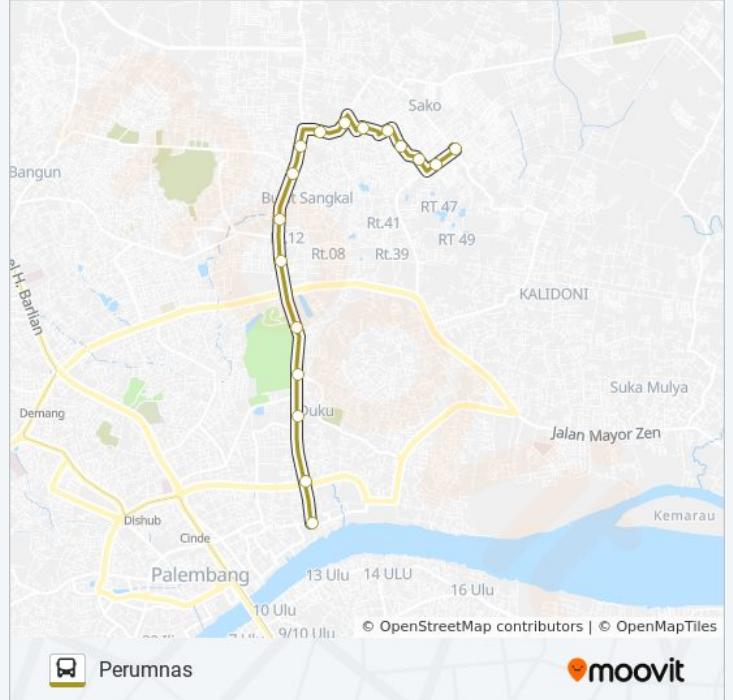

PASAR KUTO - PERUMNAS

Pasar Kuto

Gunakan App

PASAR KUTO - PERUMNAS bis jalur (Pasar Kuto) memiliki 2 rute. Pada hari kerja biasa waktu operasinya adalah:

(1) Pasar Kuto: 06:00 - 18:00(2) Perumnas: 06:00 - 18:00

Gunakan Moovit app untuk menemukan stasiun PASAR KUTO - PERUMNAS bis terdekat dan cari tahu kedatangan PASAR KUTO - PERUMNAS bis berikutnya.

Arah: Pasar Kuto

18 pemberhentian

[LIHAT JADWAL JALUR](#)

Jalan Doktor Muhammad Isa, 563

Informasi PASAR KUTO - PERUMNAS bis**Arah:** Pasar Kuto**Pemberhentian:** 18**Waktu Perjalanan:** 25 mnt**Ringkasan Jalur:**

Arah: Perumnas

17 pemberhentian

[LIHAT JADWAL JALUR](#)

- Halte Terminal Sako
- Jalan Musi Raya, 2
- Jalan Musi Raya Timur
- Jalan Musi Raya Timur, 33
- Jalan Musi Raya Utara, 544
- Jalan Musi Raya Barat, 142
- Jalan Rh. Amaluddin
- Jalan Rh. Amaluddin
- Halte Bulog Kenten
- Halte Telkom Kenten
- Halte Kenten Permai I
- Jalan Much. Prabu Mangkunegara, 57
- Halte Taman Kenten B
- Halte Simpang Golf B
- Jalan Doktor Muhammad Isa, 999
- Jalan Doktor Muhammad Isa, 133d
- Jalan Doktor Muhammad Isa, 563

Informasi PASAR KUTO - PERUMNAS bis

Arah: Perumnas

Pemberhentian: 17

Waktu Perjalanan: 24 mnt

Ringkasan Jalur:

Jadwal waktu dan peta rute PASAR KUTO - PERUMNAS bis tersedia dalam format PDF di moovitapp.com. Gunakan [Moovit App](https://moovitapp.com) untuk melihat waktu langsung kedatangan bus, jadwal kereta atau jadwal kereta bawah tanah, dan petunjuk langkah demi langkah untuk semua transportasi umum di Palembang.