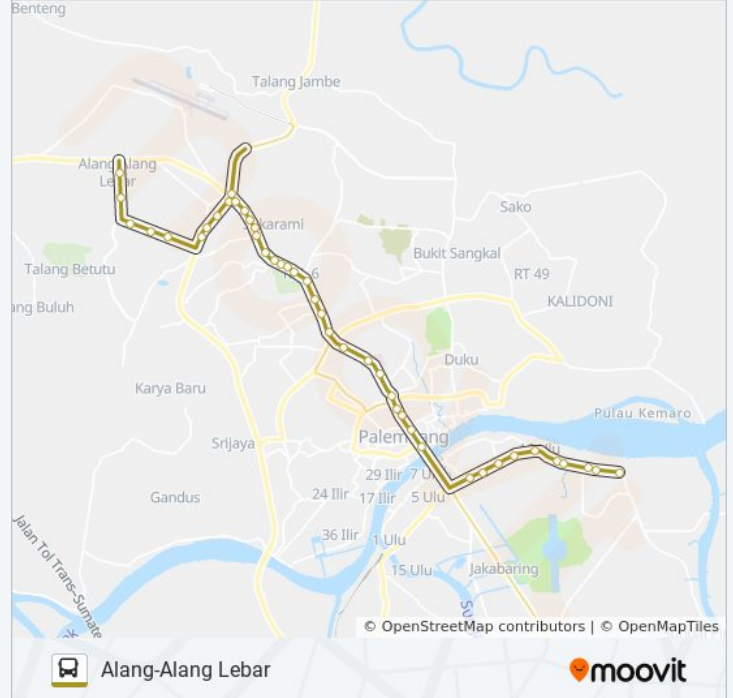

Halte Balai Kir Sukabangun

Halte Rs. Mata Pem. Prop. Sumsel

Halte Jpo Km 5 A

Halte Jpo Smp Muhammadiyah 10 A

Halte Gloria

Halte Sma 3 A

Halte Kodam II Sriwijaya

Halte Gereja Santo Yosef

Halte Jpo Bni Syariah

Halte Jpo Pasar Cinde

Halte Jpo Marathon A

Halte Lrt Ampera

Halte Ubd B

Halte Univ. Muhammadiyah B

Halte Pertamina Pemasaran B/Camat Su II

Halte Spbu Koko B/Gunung Meru

Halte Simpang 3 Tg. Takat A

Halte Pertahanan

Halte Patra Jaya A

Kantor Camat Plaju

Halte Civo A

Halte Lr. Abadi/Puskesmas Plaju

Arah: Plaju

42 pemberhentian

[LIHAT JADWAL JALUR](#)

Halte Lr. Abadi/Puskesmas Plaju

Halte Civo B

Halte Sentosa B

Halte Patra Jaya B

Halte Jm Plaju

Halte Simpang 3 Tg. Takat B

Halte Spbu Koko A/Gunung Meru

Jadwal waktu PLAJU - ALANG-ALANG LEBAR bis

Jadwal waktu Rute Plaju

Monday	6:00 - 18:00
Tuesday	6:00 - 18:00
Wednesday	6:00 - 18:00
Thursday	6:00 - 18:00
Friday	6:00 - 18:00
Saturday	6:00 - 18:00
Sunday	6:00 - 18:00